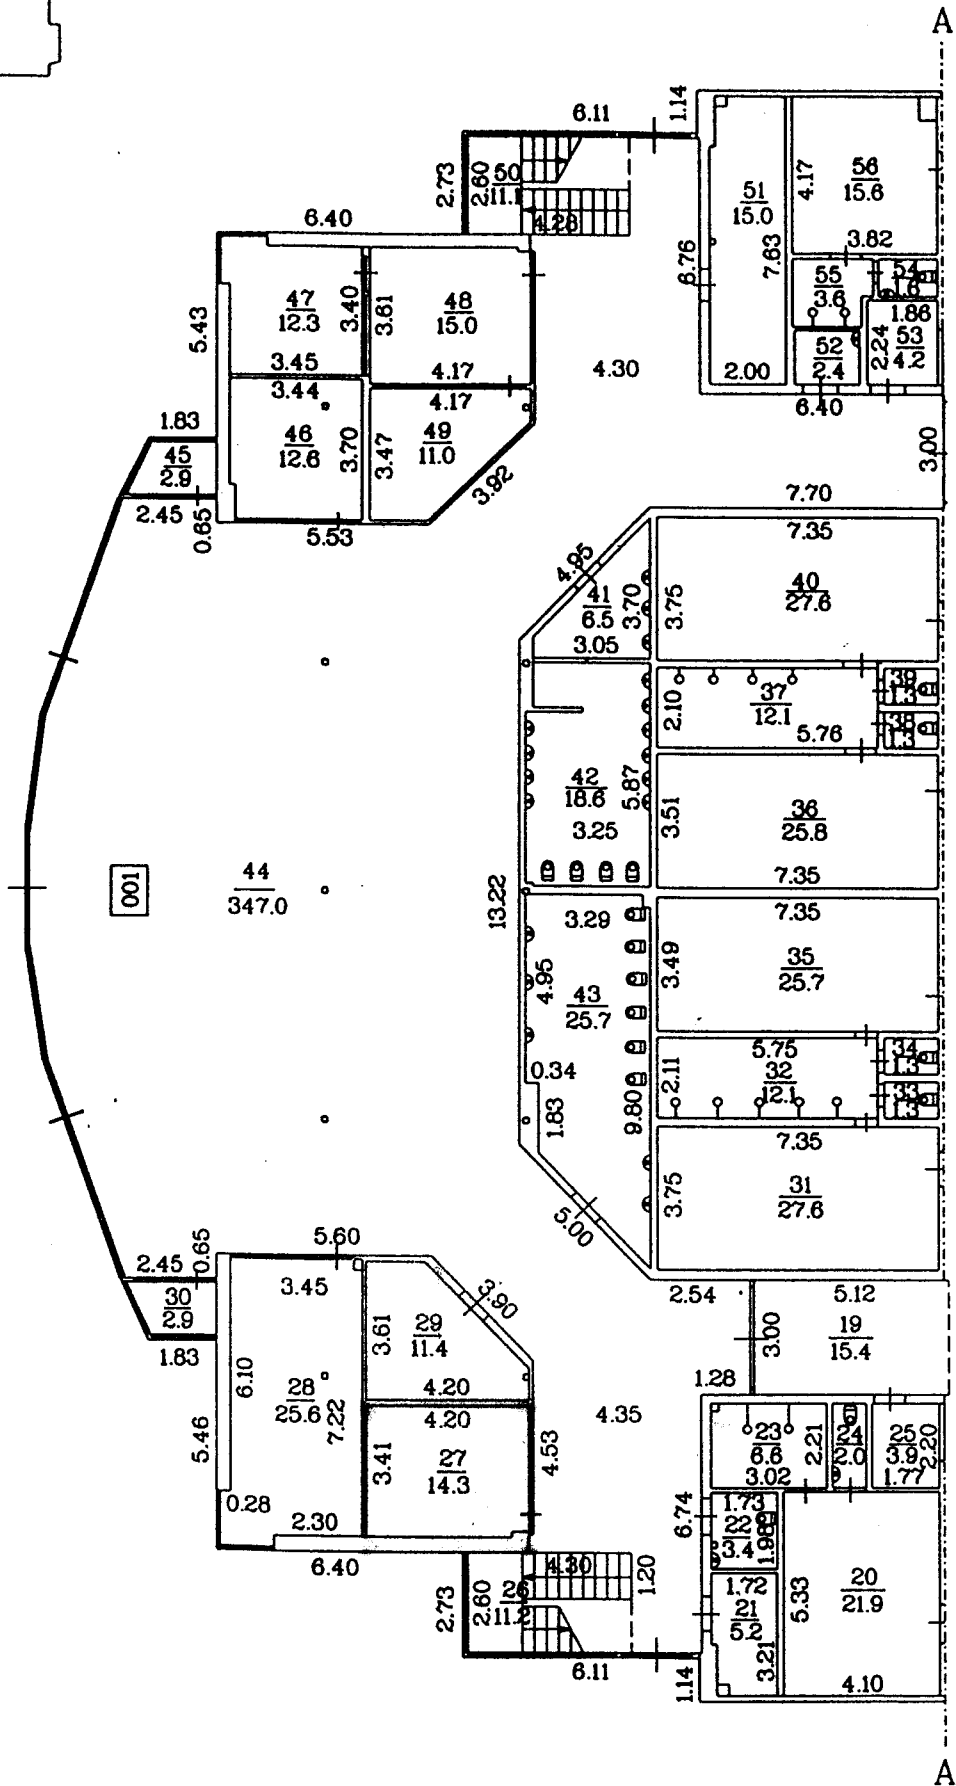

Kustamās mantas saraksts

Atrašanās vieta: Stacijas iela 45A, Daugavpils

Nr. p.k.	Nosaukums	Daudzums gab.	Sākotnējā vērtība, Ls	Uzkrātais nolietojums, Ls	Atlikusi vērtība, Ls
1.	Galds (inv.Nr.12390124)	1	57.80	57.80	0.00
2.	Galds (inv.Nr.12390125)	1	57.63	57.63	0.00
3.	Plaukts (inv.Nr.12390144)	1	50.85	44.94	5.91
4.	Solu komplekts	33		operatīvā uzskaitē	
5.	Spogulis	2		operatīvā uzskaitē	
6.	Pakaramais	31		operatīvā uzskaitē	
7.	Tāfele	1		operatīvā uzskaitē	
8.	Hokeja nūjas kaste	2		operatīvā uzskaitē	
9.	Skapītis	2		operatīvā uzskaitē	
10.	Pakaramais dzelzs stienis	5		operatīvā uzskaitē	
	KOPĀ	79	166.28	160.37	5.91

Būves kadastra apzīmējums 0500 / 001 / 6502 / 001

Z

BŪVES 1. STĀVA PLĀNA SHĒMA

Būves dalījuma shēma

H-5.70

H-2.60

Mērogs 1:200

Būves kadastra apzīmējums 0500 / 001 / 6502 / 001

BŪVES 1. STĀVA PLANA SHĒMA

H-12.70
H-7.30
H-4.60
H-2.60

Mērogs 1:200

Būves kadastra apzīmējums 0500 / 001 / 6502 / 001