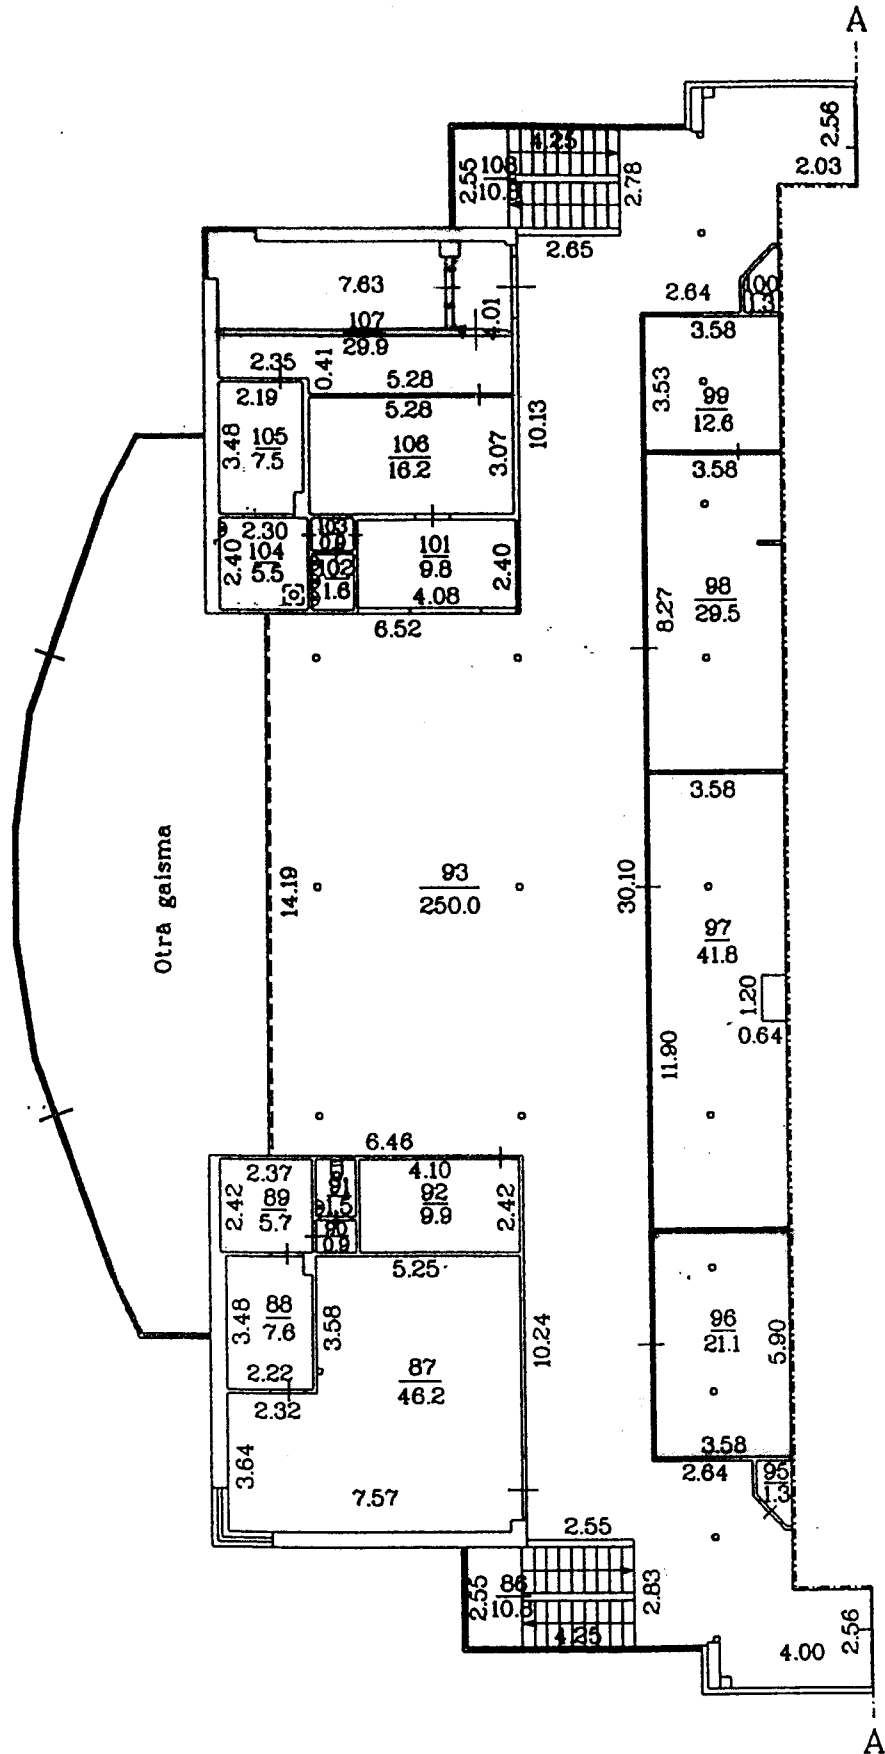

Kustamās mantas saraksts

Atrašanās vieta: Stacijas iela 45A, Daugavpils

Nr. p.k.	Nosaukums	Daudzums gab.	Sākotnējā vērtība, Ls	Uzkrātais nolietojums, Ls	Atlikusi vērtība, Ls
1.	Galds (inv.Nr.12390124)	1	57.80	57.80	0.00
2.	Galds (inv.Nr.12390125)	1	57.63	57.63	0.00
3.	Plaukts (inv.Nr.12390144)	1	50.85	44.94	5.91
4.	Solu komplekts	33		operatīvā uzskaitē	
5.	Spogulis	2		operatīvā uzskaitē	
6.	Pakaramais	31		operatīvā uzskaitē	
7.	Tāfele	1		operatīvā uzskaitē	
8.	Hokeja nūjas kaste	2		operatīvā uzskaitē	
9.	Skapītis	2		operatīvā uzskaitē	
10.	Pakaramais dzelzs stienis	5		operatīvā uzskaitē	
	KOPĀ	79	166.28	160.37	5.91

Galv. grāmatvede

Grāmatvedis uzskaitvedis

K. Stoļarova

S. Baziļaka

BŪVES 2. STĀVA PLĀNA ŠHEMA

Būves dalījuma shēma

H=2.80

Mērogs 1:200

Būves kadastra apzīmējums 0500 / 001 / 6502 / 001

Z

BŪVES 1. STĀVA PLĀNA SHĒMA

Būves dalījuma shēma

H-5.70

H-2.60

Mērogs 1:200

Būves kadastra apzīmējums 0500 / 001 / 6502 / 001

BŪVES 1. STĀVA PLANA SHĒMA

H-12.70
H-7.30
H-4.60
H-2.60

Mērogs 1:200

Būves kadastra apzīmējums 0500 / 001 / 6502 / 001