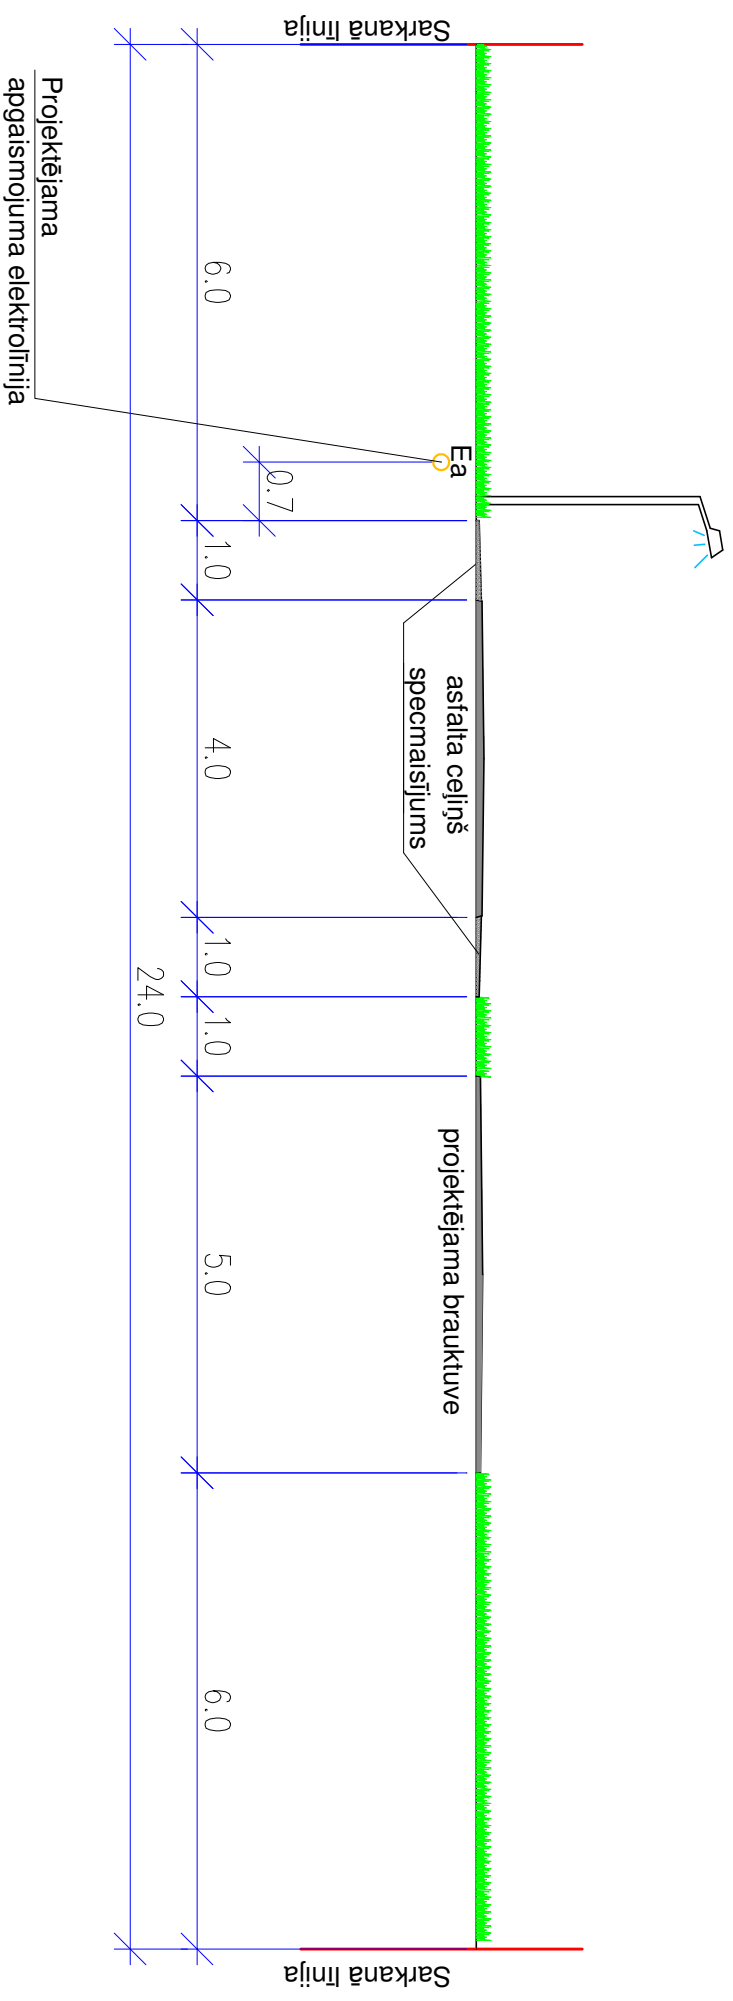

IELU ŠĶĒRSPROFILS 9-9

IELU ŠĶĒRSPROFILS 10-10

Apzīmējumi:
 ○ Ea Ielu apgaismojuma elektroīnija

 SIA LK projektu grupa Raiņa 10-1, Daugavpils, LV-5401		Daugavpils pilsētas dome Reģ. Nr. 90000077325 Kr. Valdemāra ielā 1, Daugavpils		BP-05-11	
Turisma un aktīvās atpūtas infrastruktūras izveides Jauno Stropu mikrozonā					
Arhitekts	A. Kokins	Šķēršprofili un inženierkomunikāciju izvietojums	Stadija	Lapa	Lapas
		IELU ŠĶĒRSPROFILI 9-9, 10-10	DP	DP-5	5
		M -	Reģ.Nr.		