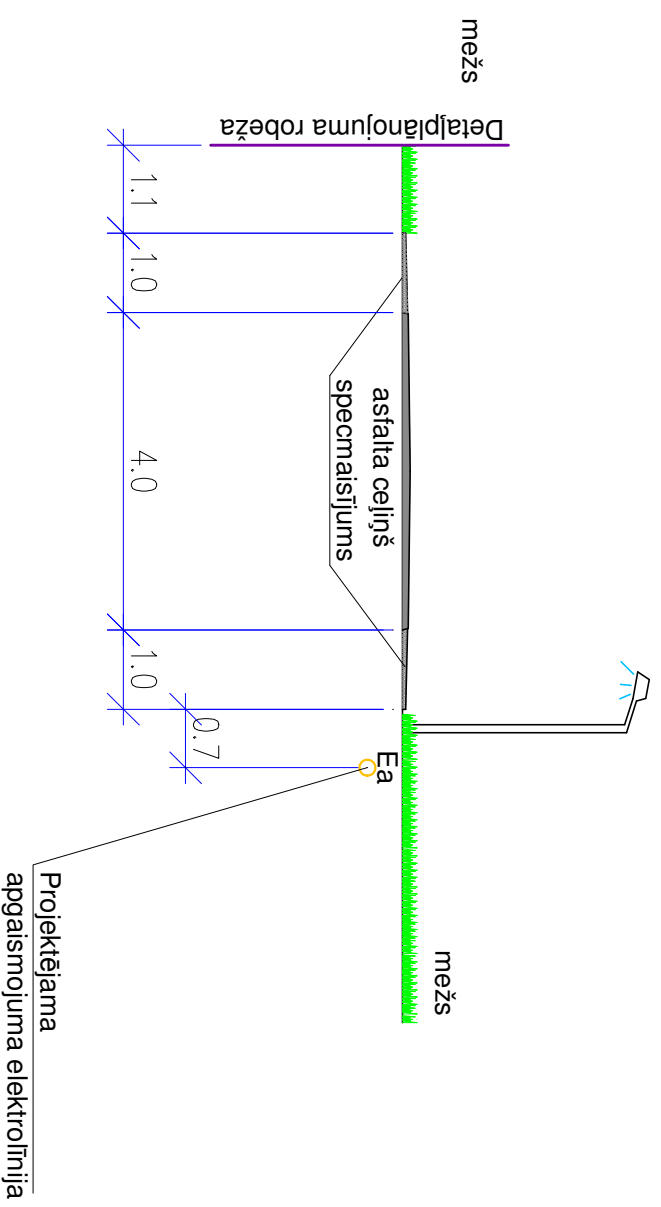

IELU ŠĶĒRSPROFILS 9-9

IELU ŠĶĒRSPROFILS 10-10

Apzīmējumi:
 ○ Ea Ielu apgaismojuma elektroīnija

 SIA LK projektu grupa Raiņa 10-1, Daugavpils, LV-5401		Daugavpils pilsētas dome Reģ. Nr. 90000077325 Kr. Valdemāra ielā 1, Daugavpils		BP-05-11	
Turisma un aktīvās atpūtas infrastruktūras izveides Jauno Stropu mikrozonā					
Arhitekts	A. Kokins	Šķēršprofili un inženierkomunikāciju izvietojums	Stadija	Lapa	Lapas
		IELU ŠĶĒRSPROFILI 9-9, 10-10	DP	DP-5	5
		M -	Reģ.Nr.		