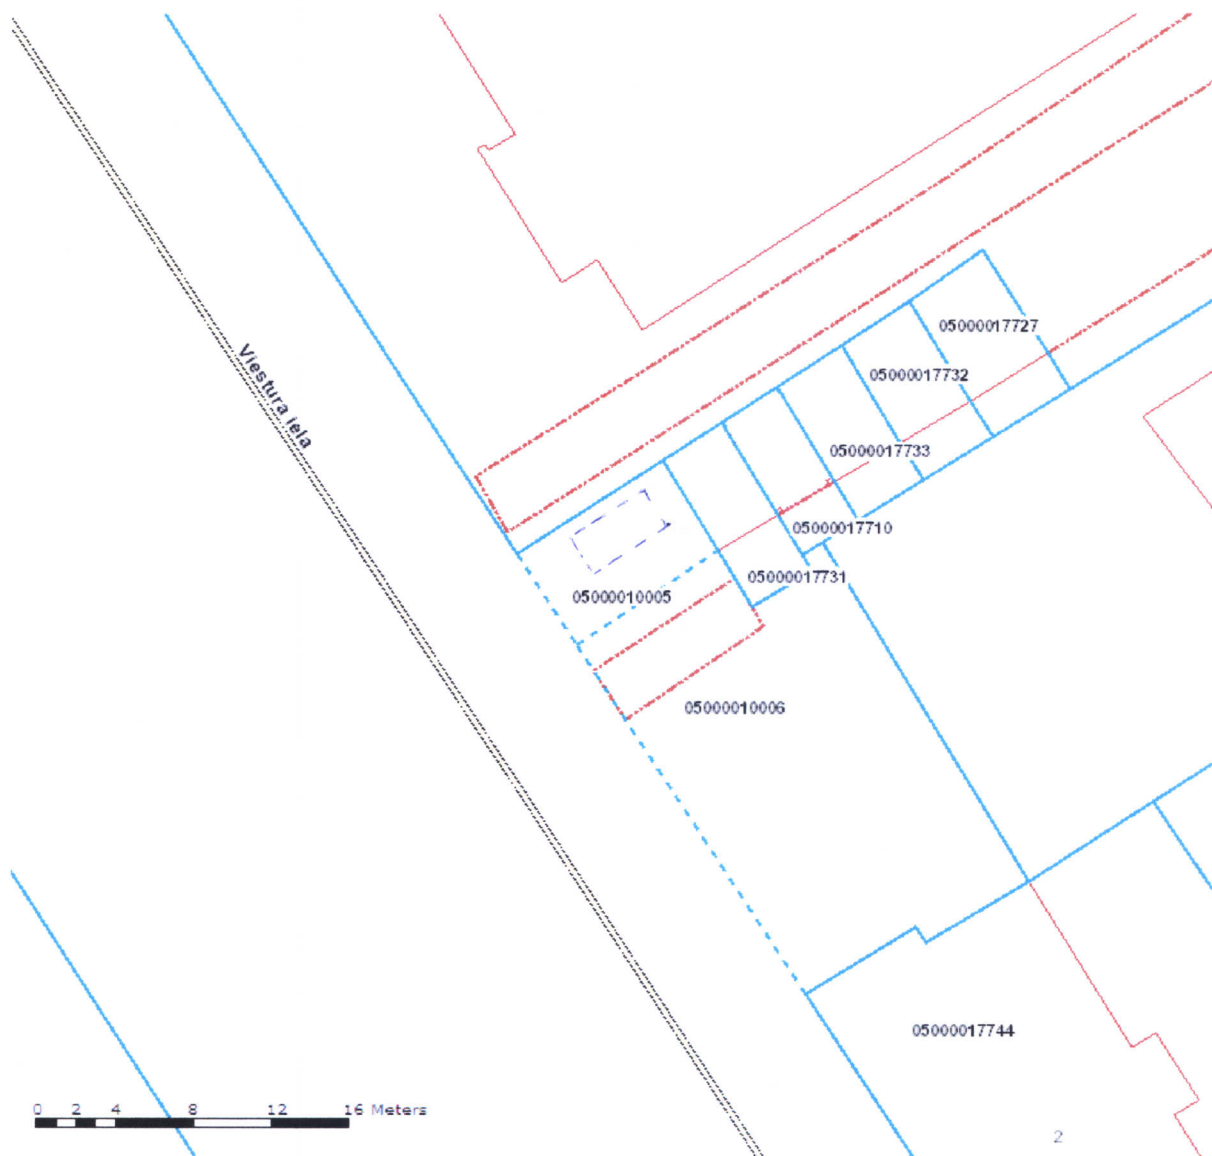

**Vieglo taksometru stāvvietas „Viestura ielā (pie City Centrs)” (Nr.16)
izvietojuma shēma**

SASKAŅOTS

DPPi

"Komunālās saimniecības pārvalde"
vadītāja vietnieks

V. Kuzmins

2013.g. 07. 08.

VAS LATVIJAS VALSTS CEĻI