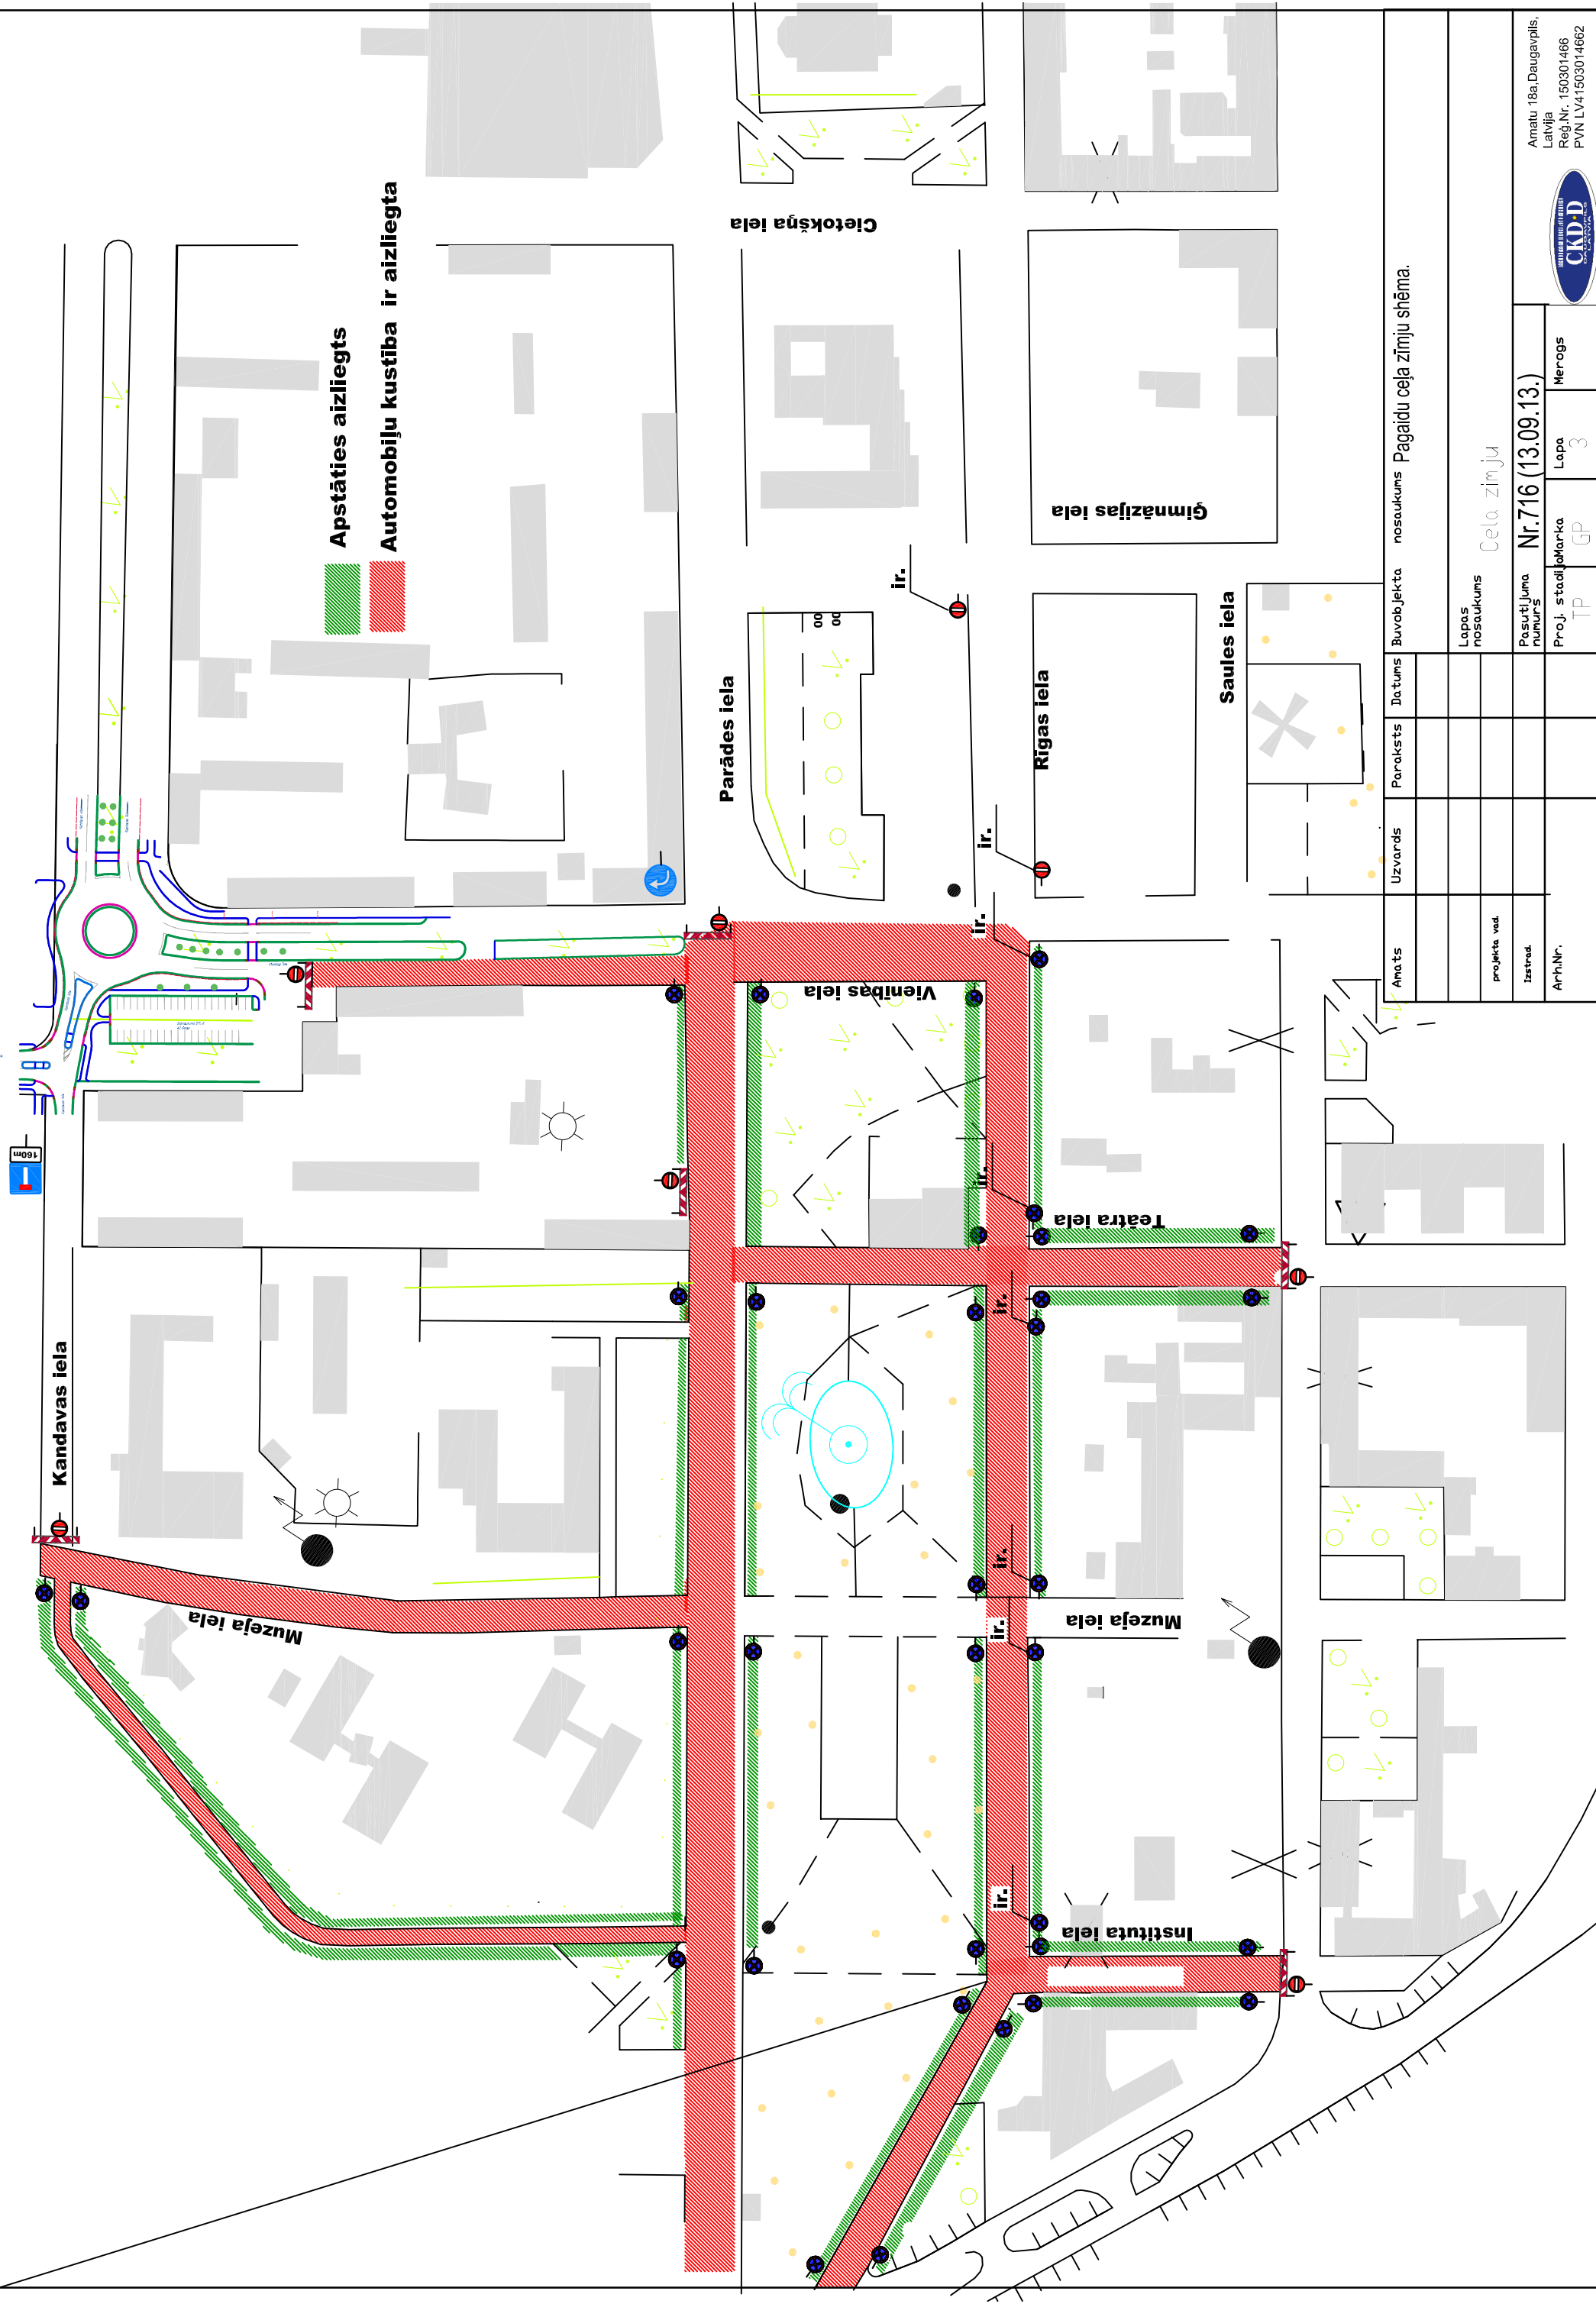

# Pagaidu ceļa zīmju shēma „ražas svētki(centrs)“.

Apstāties aizliegts  
 Automobiļu kustība ir aizliegta

Anats	Uzvards	Paraksts	Datums	Buvobjekta nosaukums	Pagaidu ceļa zīmju shēma.
Projekta vad.					
Izstrād.					
Arh.Nr.					
Lapas nosaukums		Cela zīmju			
Pasūtījuma numurs	TP	Jārka	GP	Lapa	3
Nr.716 (13.09.13.)		Merogs			
Anatu 18a, Daugavpils, Latvija Reģ.Nr. 150301466 PVN LV41503014662					