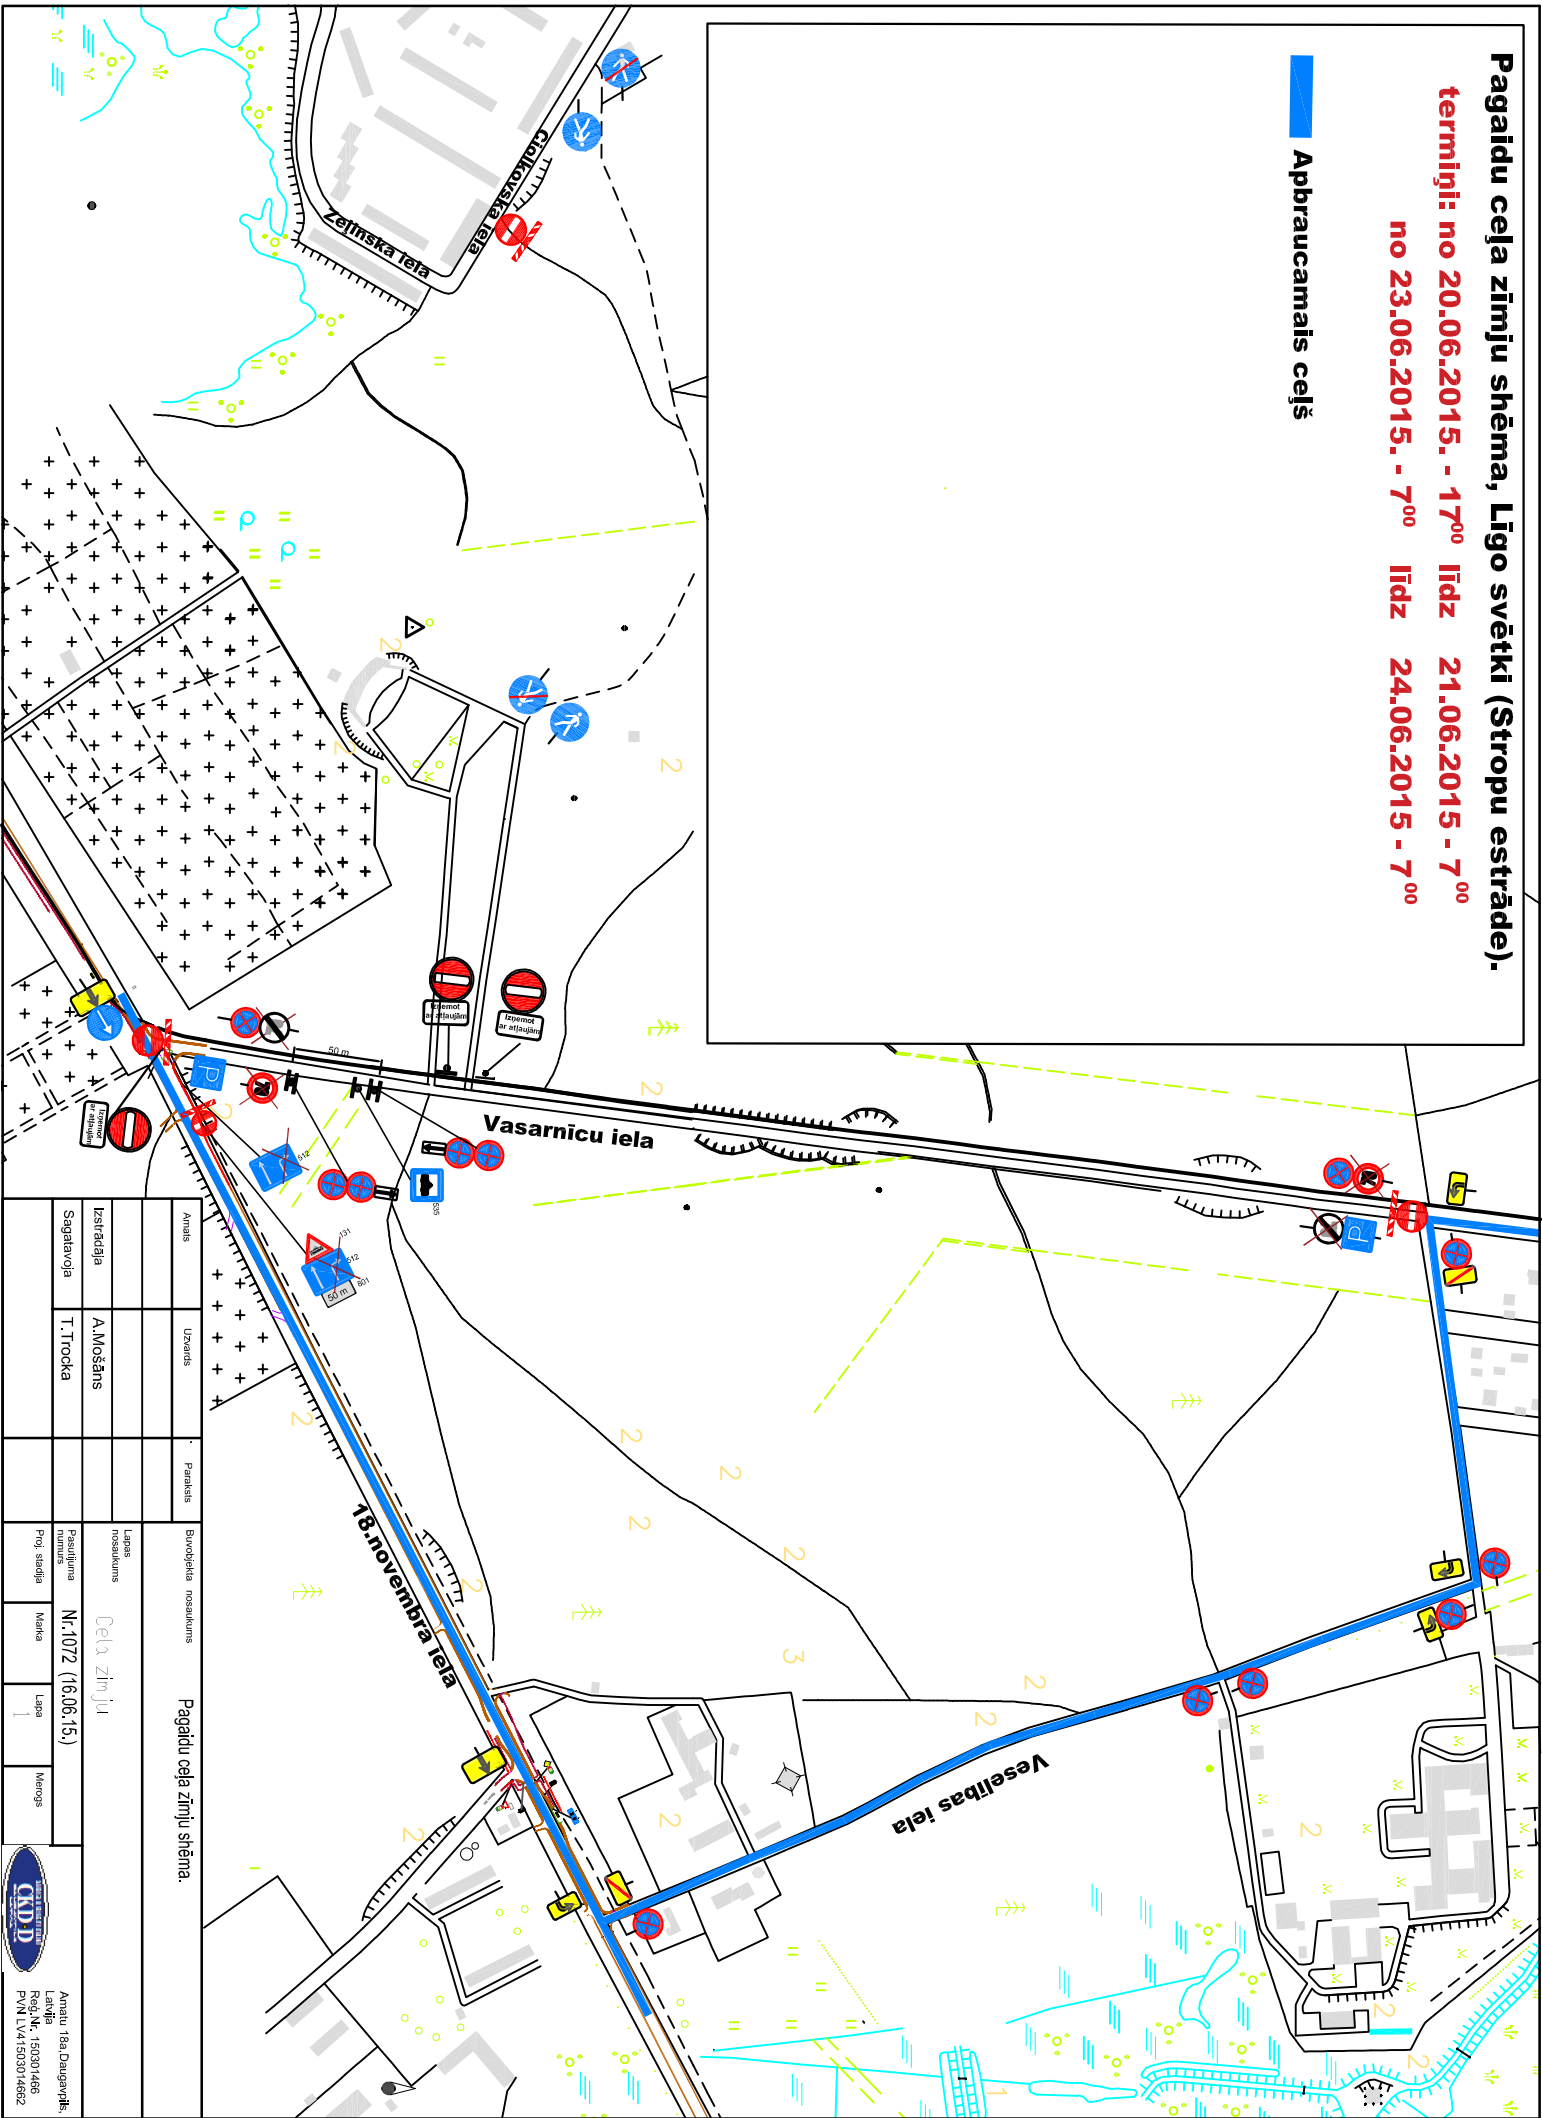

Pagaidu ceļa zīmju shēma, Līgo svētki (Stropu estrāde).

**termiņi: no 20.06.2015. - 17⁰⁰ līdz 21.06.2015 - 7⁰⁰
no 23.06.2015. - 7⁰⁰ līdz 24.06.2015 - 7⁰⁰**

Apbraucamais ceļš

Amats		Uzvarts	Parenis	Burdzokļa nosaukums	Pagaidu ceļa zīmju shēma.			
Izstrādāja		A.Mošāns		Lapas nosaukums	Ceļa zīmju			
Sagatavoja		T. Trocka		Projekcijas numurs	N.1072 (16.06.15.)			
				Proj. stadija	Mēksa	Lapa	Mērogs	