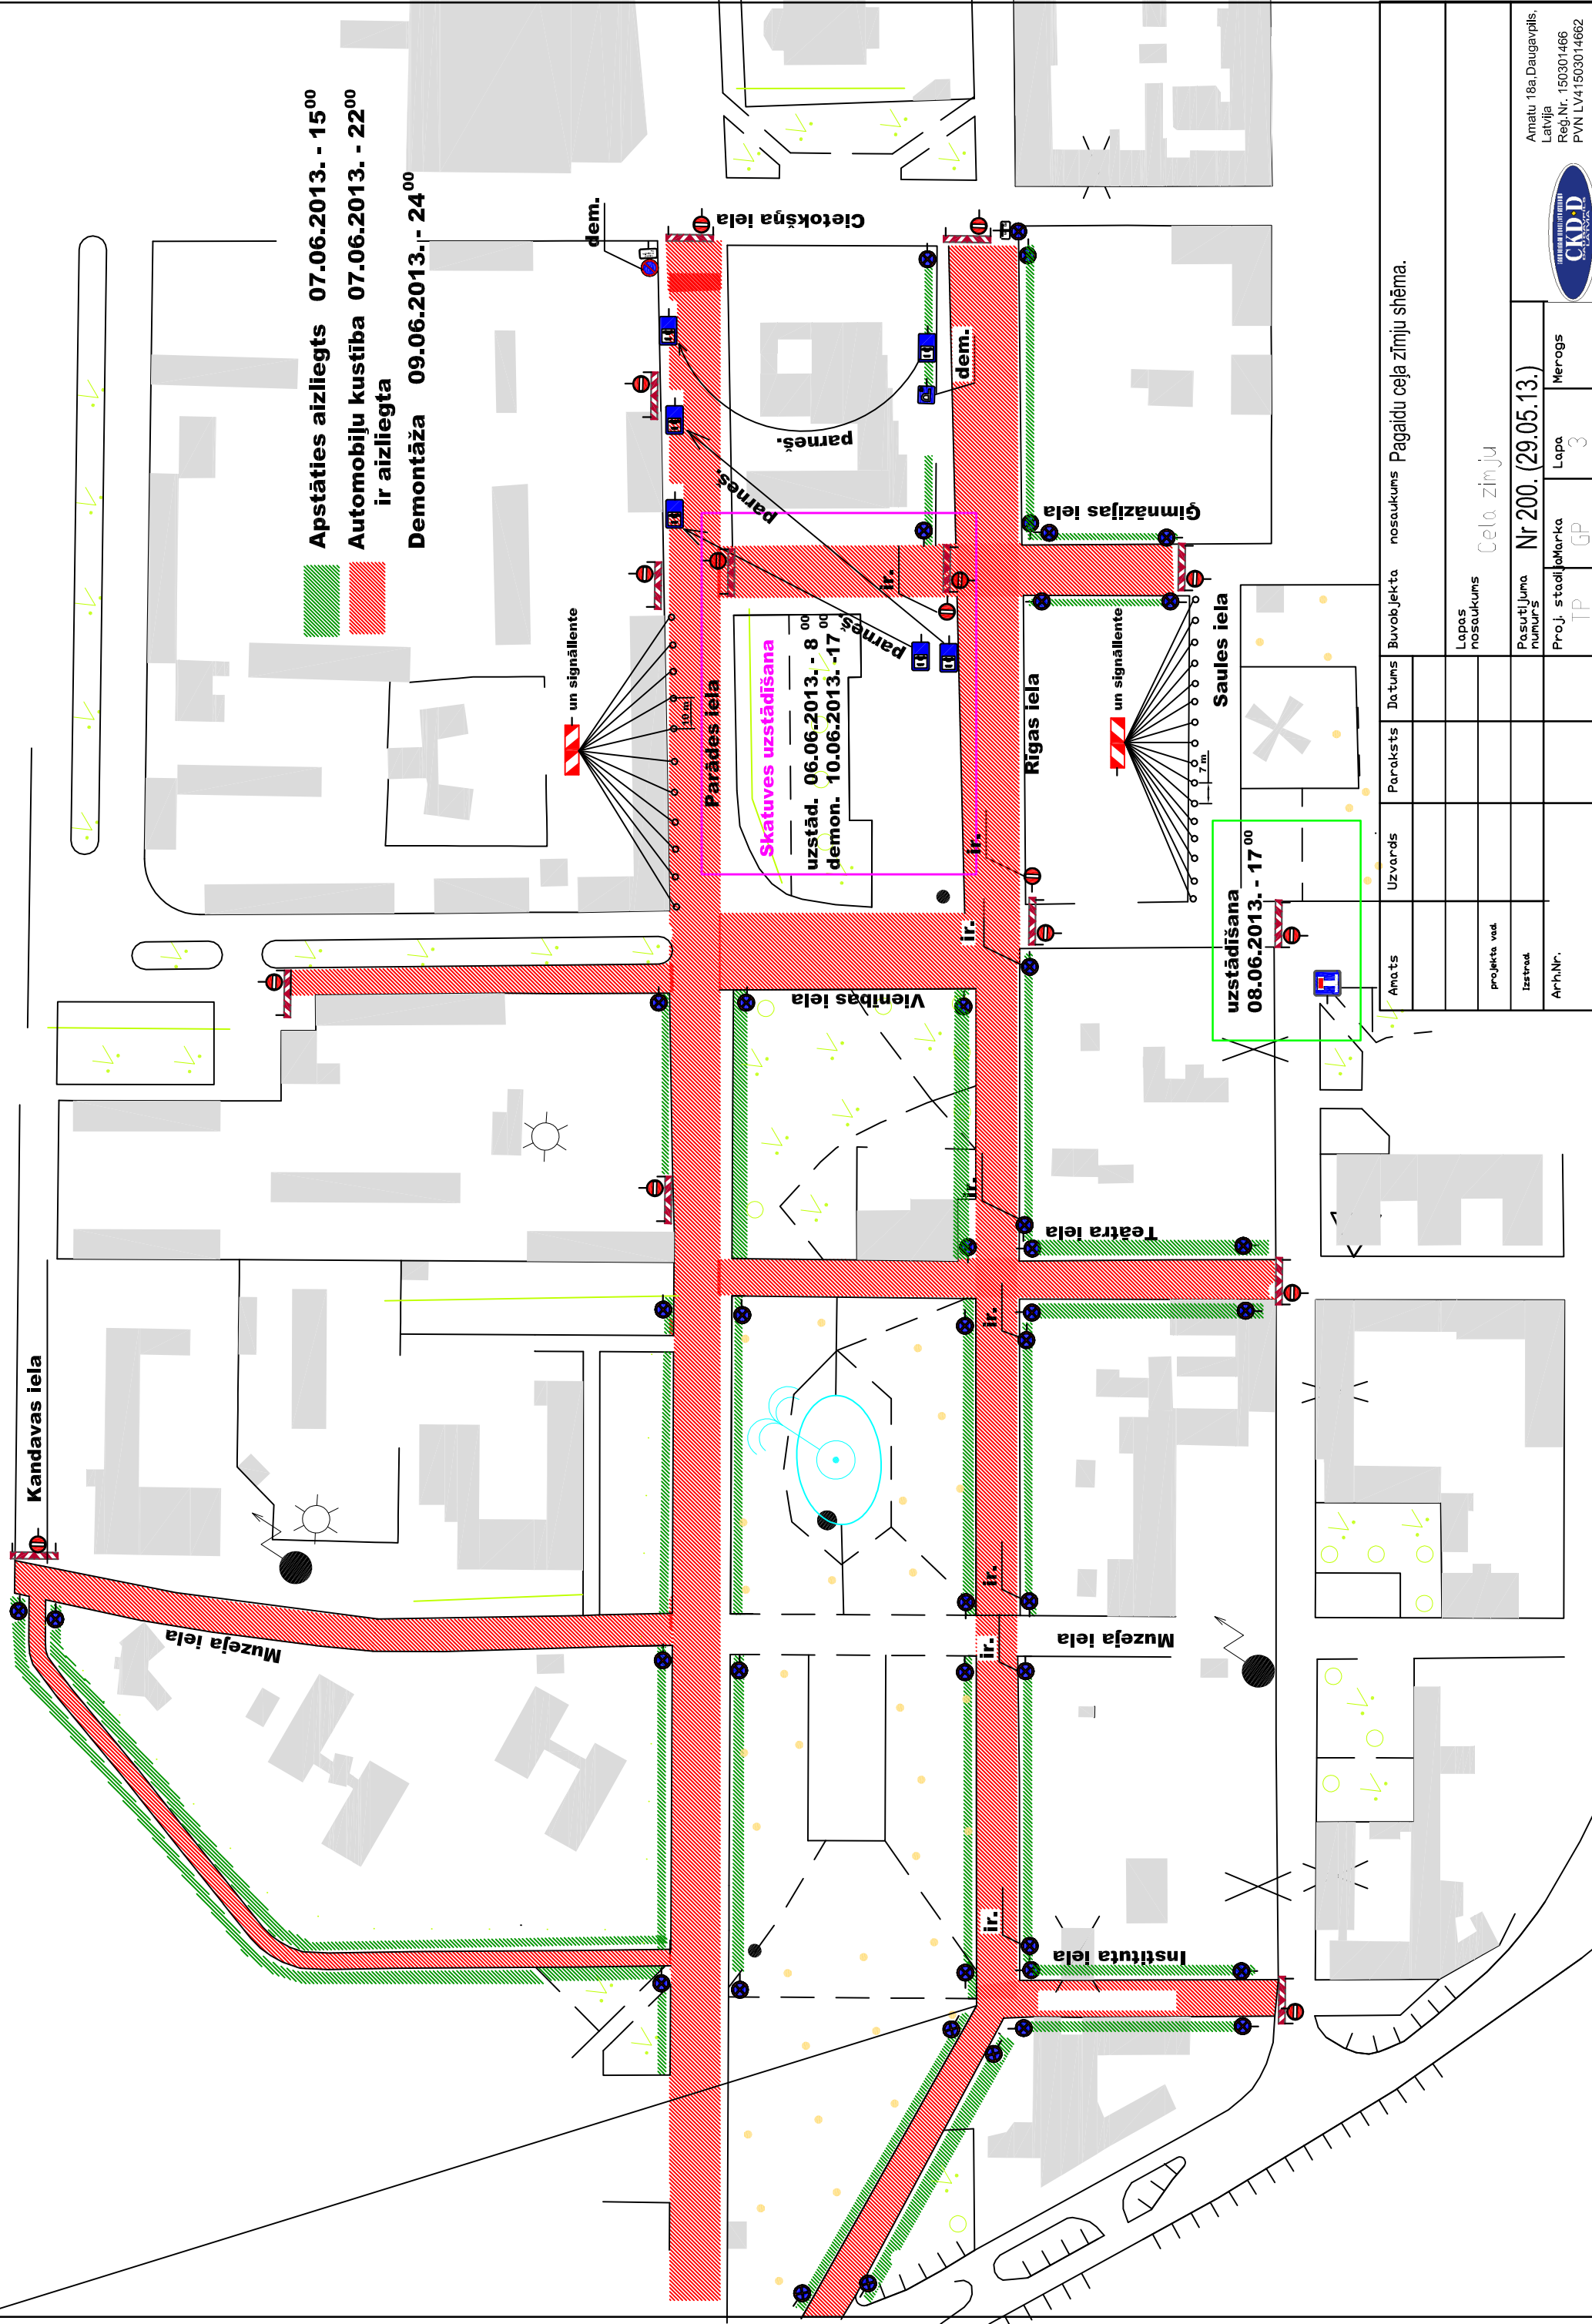

Pagaidu ceļa zīmju shēma, centrs (Pilsētas svētki).

Amats	Uzvards	Paraksts	Datums	Buvobjekta nosaukums	Pagaidu ceļa zīmju shēma.
projekta vad.					
Izstrād.					
Arh.Nr.					
Lapas nosaukums	Cela zīmju				
Posūtījuma numurs	Nr 200. (29.05.13.)				
Proj. stadija	TP	GP	Lapa	3	Merogs