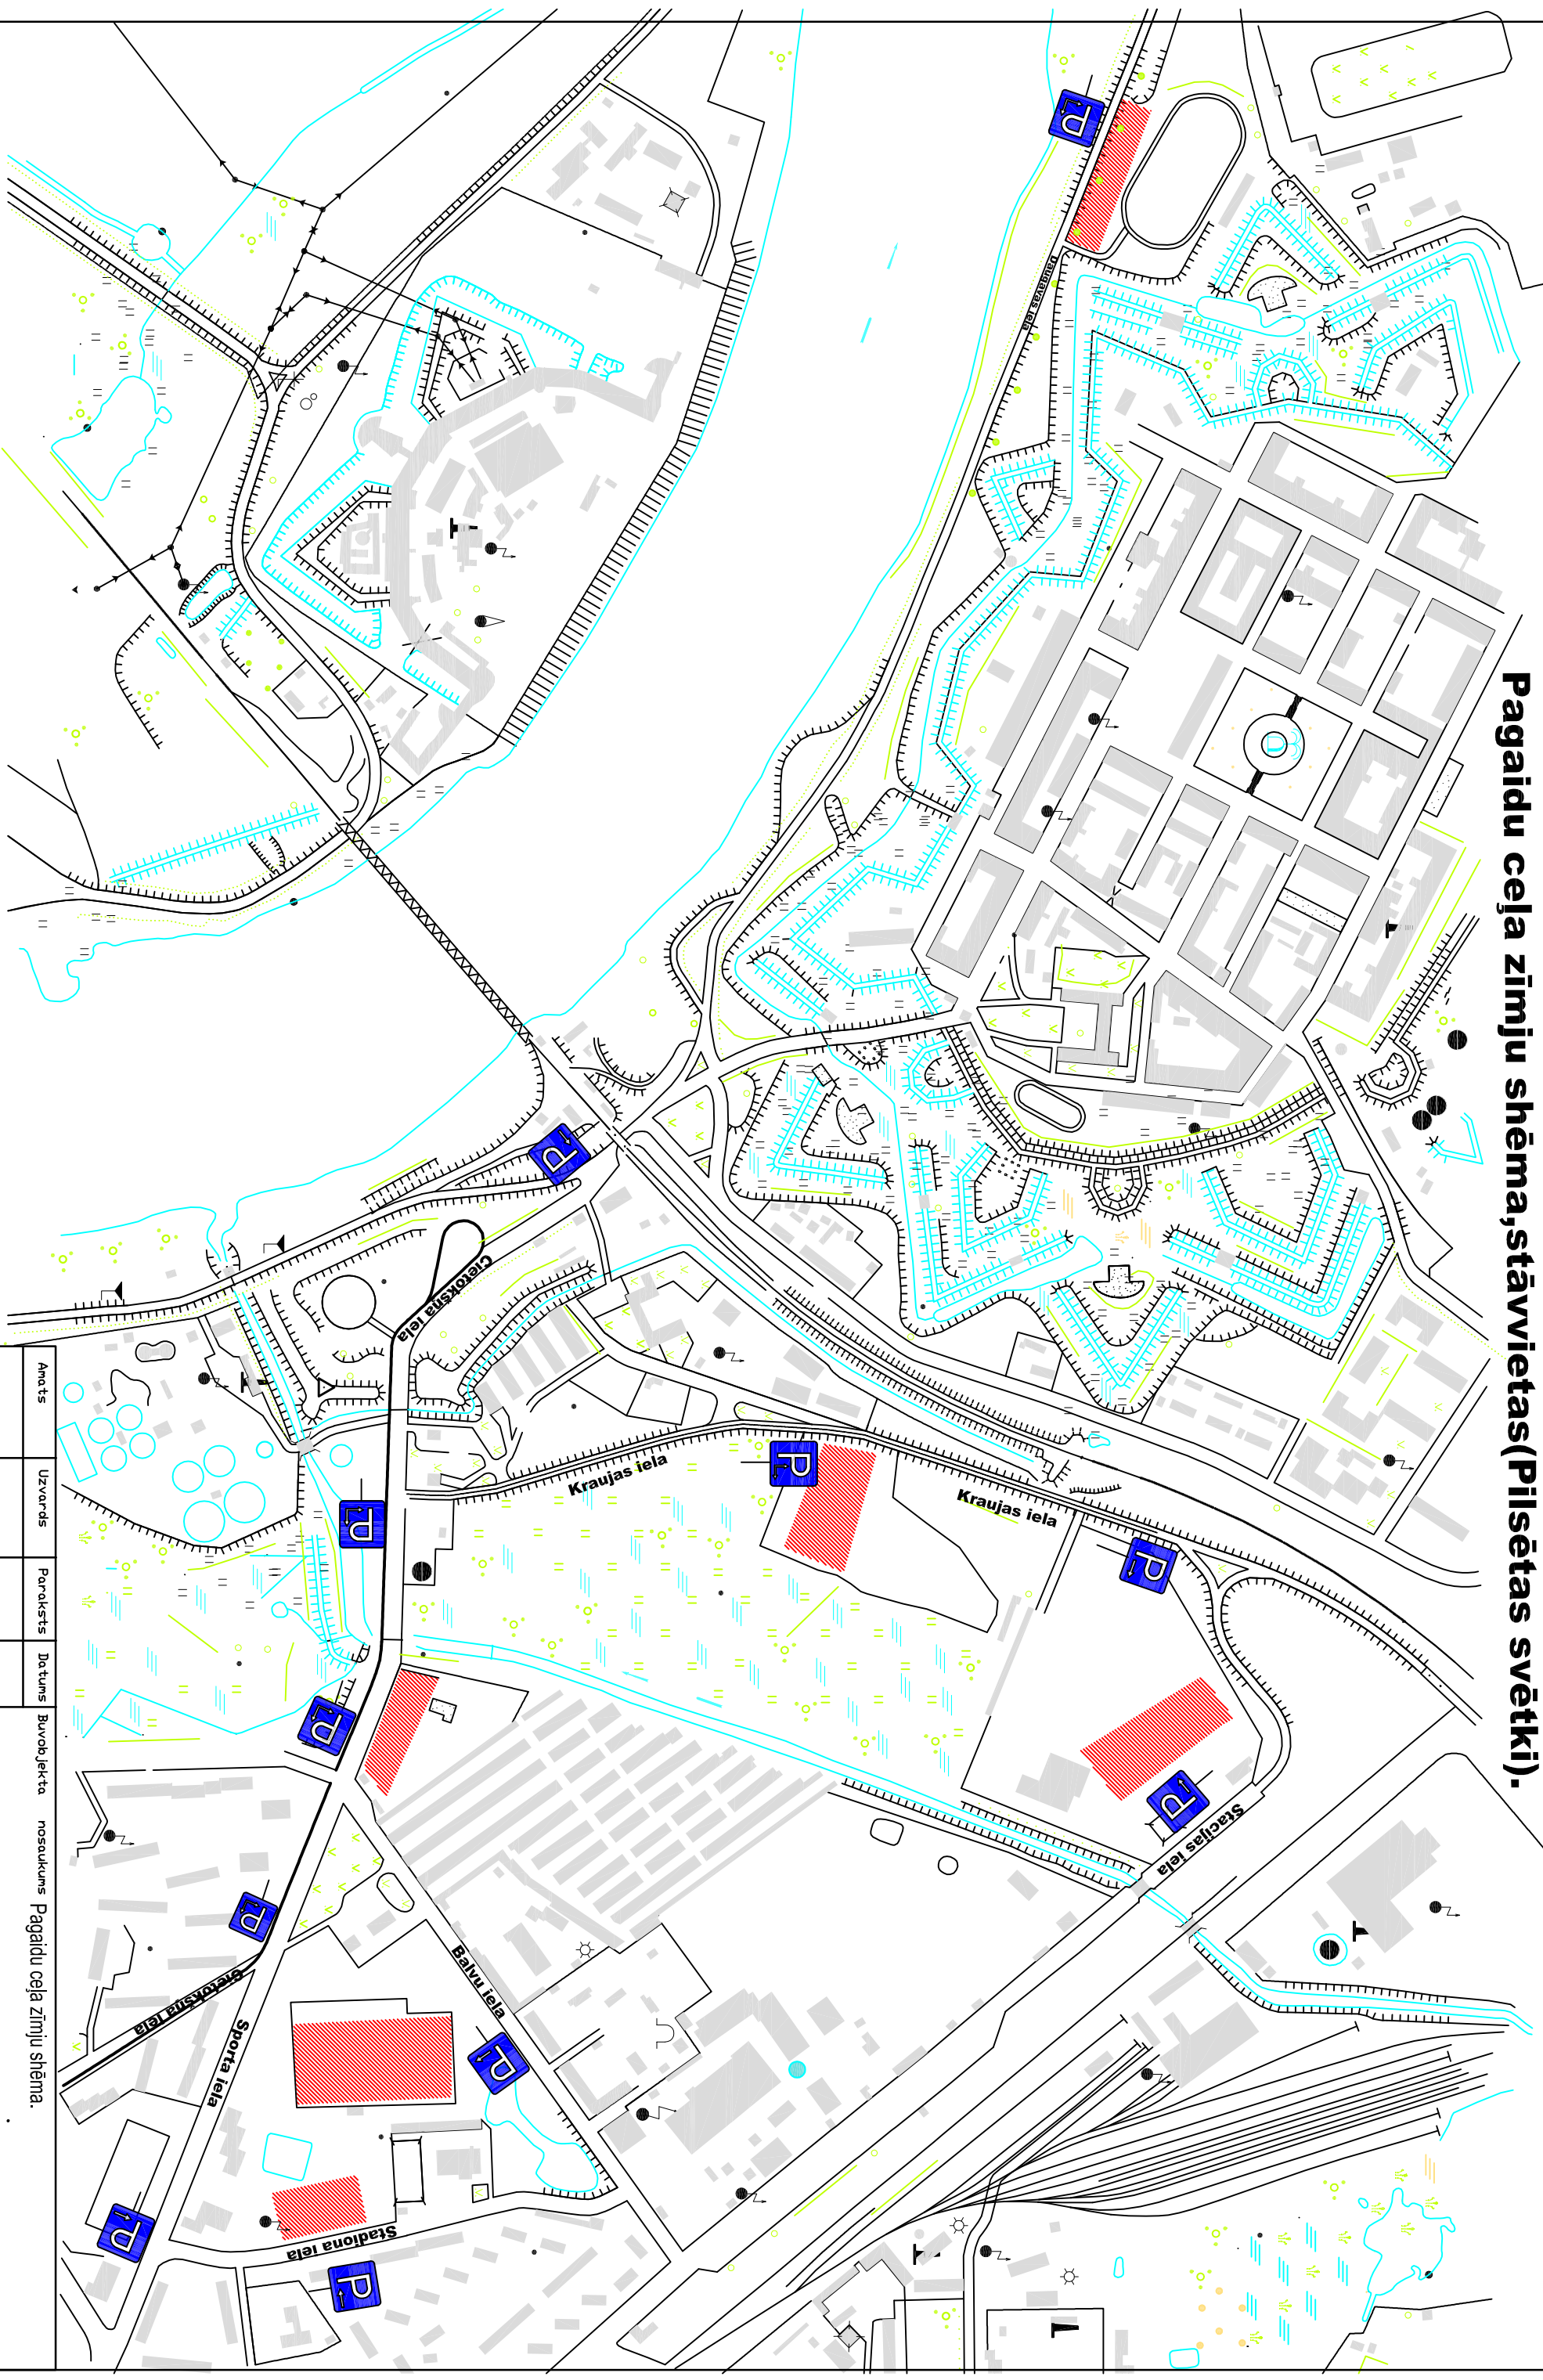

Pagalidu ceļa zīmju shēma, stāvēšanas (Pilsētas svētki).

Amats	Uzvārds	Paraksts	Datums	Buvokļa nosaukums	nosaukums	Pagalidu ceļa zīmju shēma.
projekta vad.						
Izstrād.						
Arh.Nr.						
				Lapas nosaukums	Cēla zīmju	
				Pasūtījuma numurs	Nr.627 (30.05.13.)	
				Proj. stadija/kortika	Lapa	3
				TP	GP	Mērogs