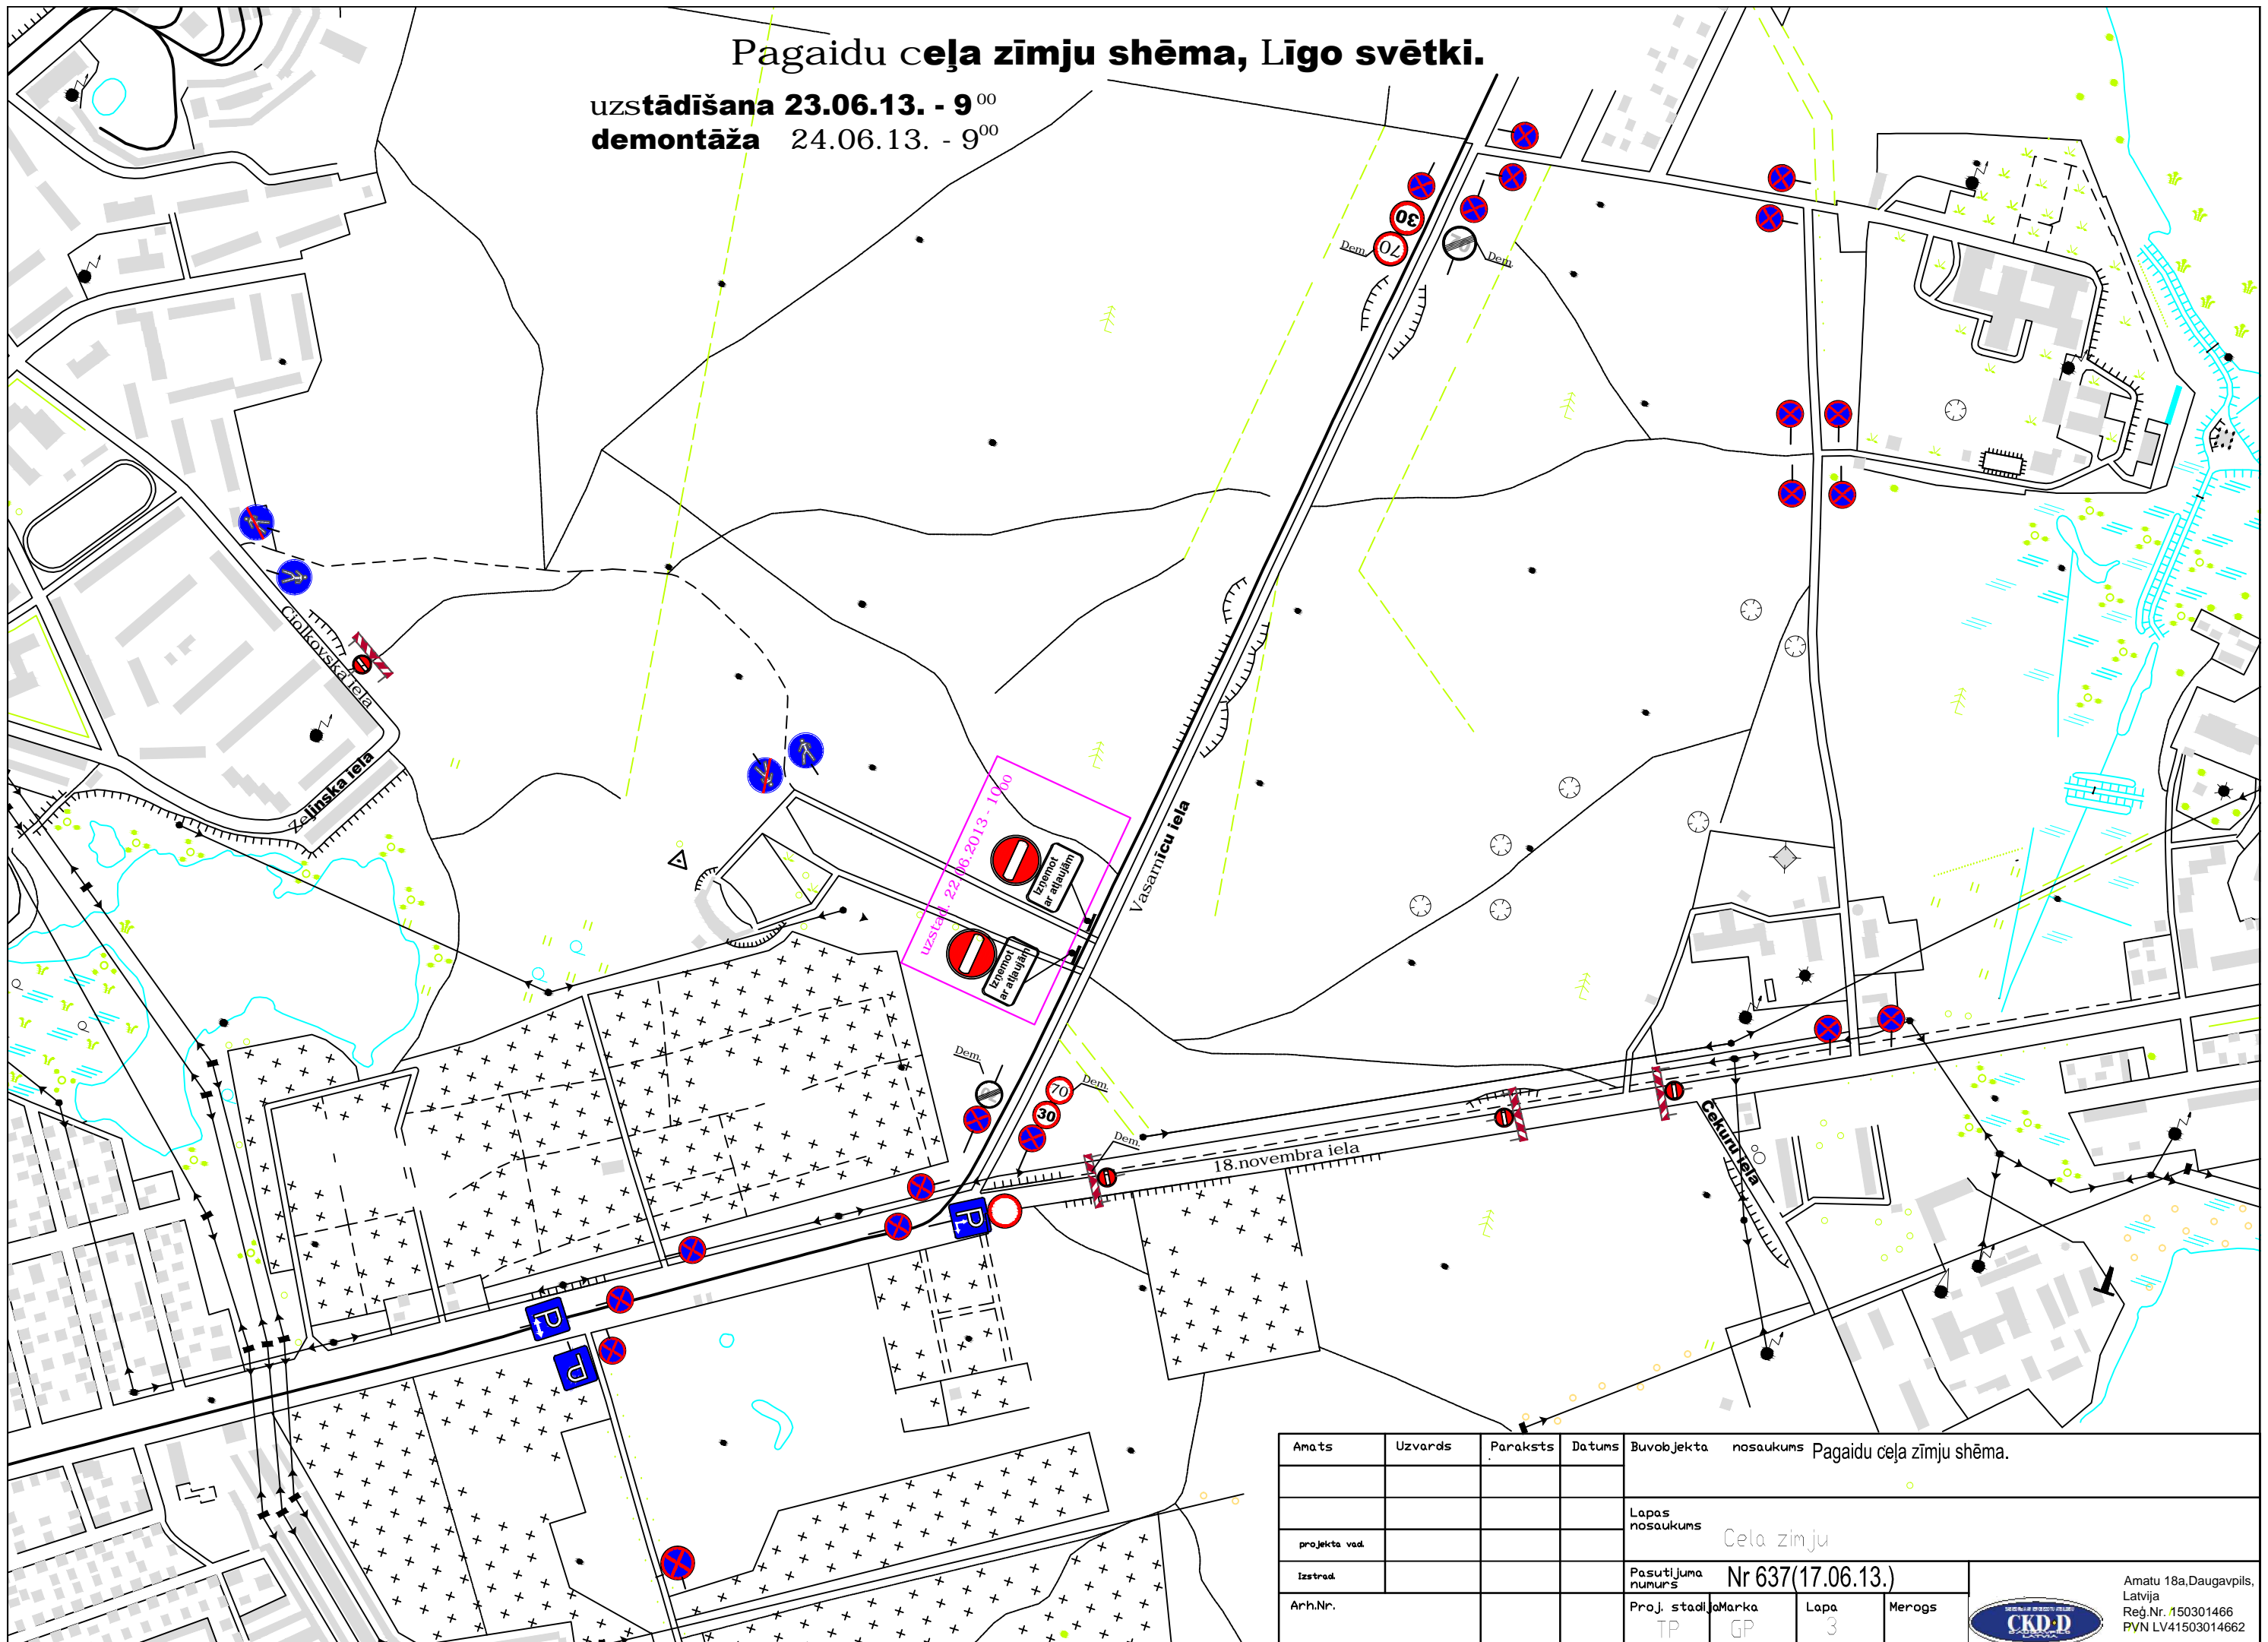

Pagaidu ceļa zīmju shēma, Līgo svētki.

uzstādīšana **23.06.13. - 9⁰⁰**
 demontāža **24.06.13. - 9⁰⁰**

Amats	Uzvards	Paraksts	Datums	Buvobjekta nosaukums	Pagaidu ceļa zīmju shēma.		
projekta vad.				Lapas nosaukums	Cela zīmju		
Izstrād.				Pasūtījuma numurs	Nr 637(17.06.13.)		
Arh.Nr.				Proj. stadija	Marka	Lapa	Merogs
				TP	GP	3	