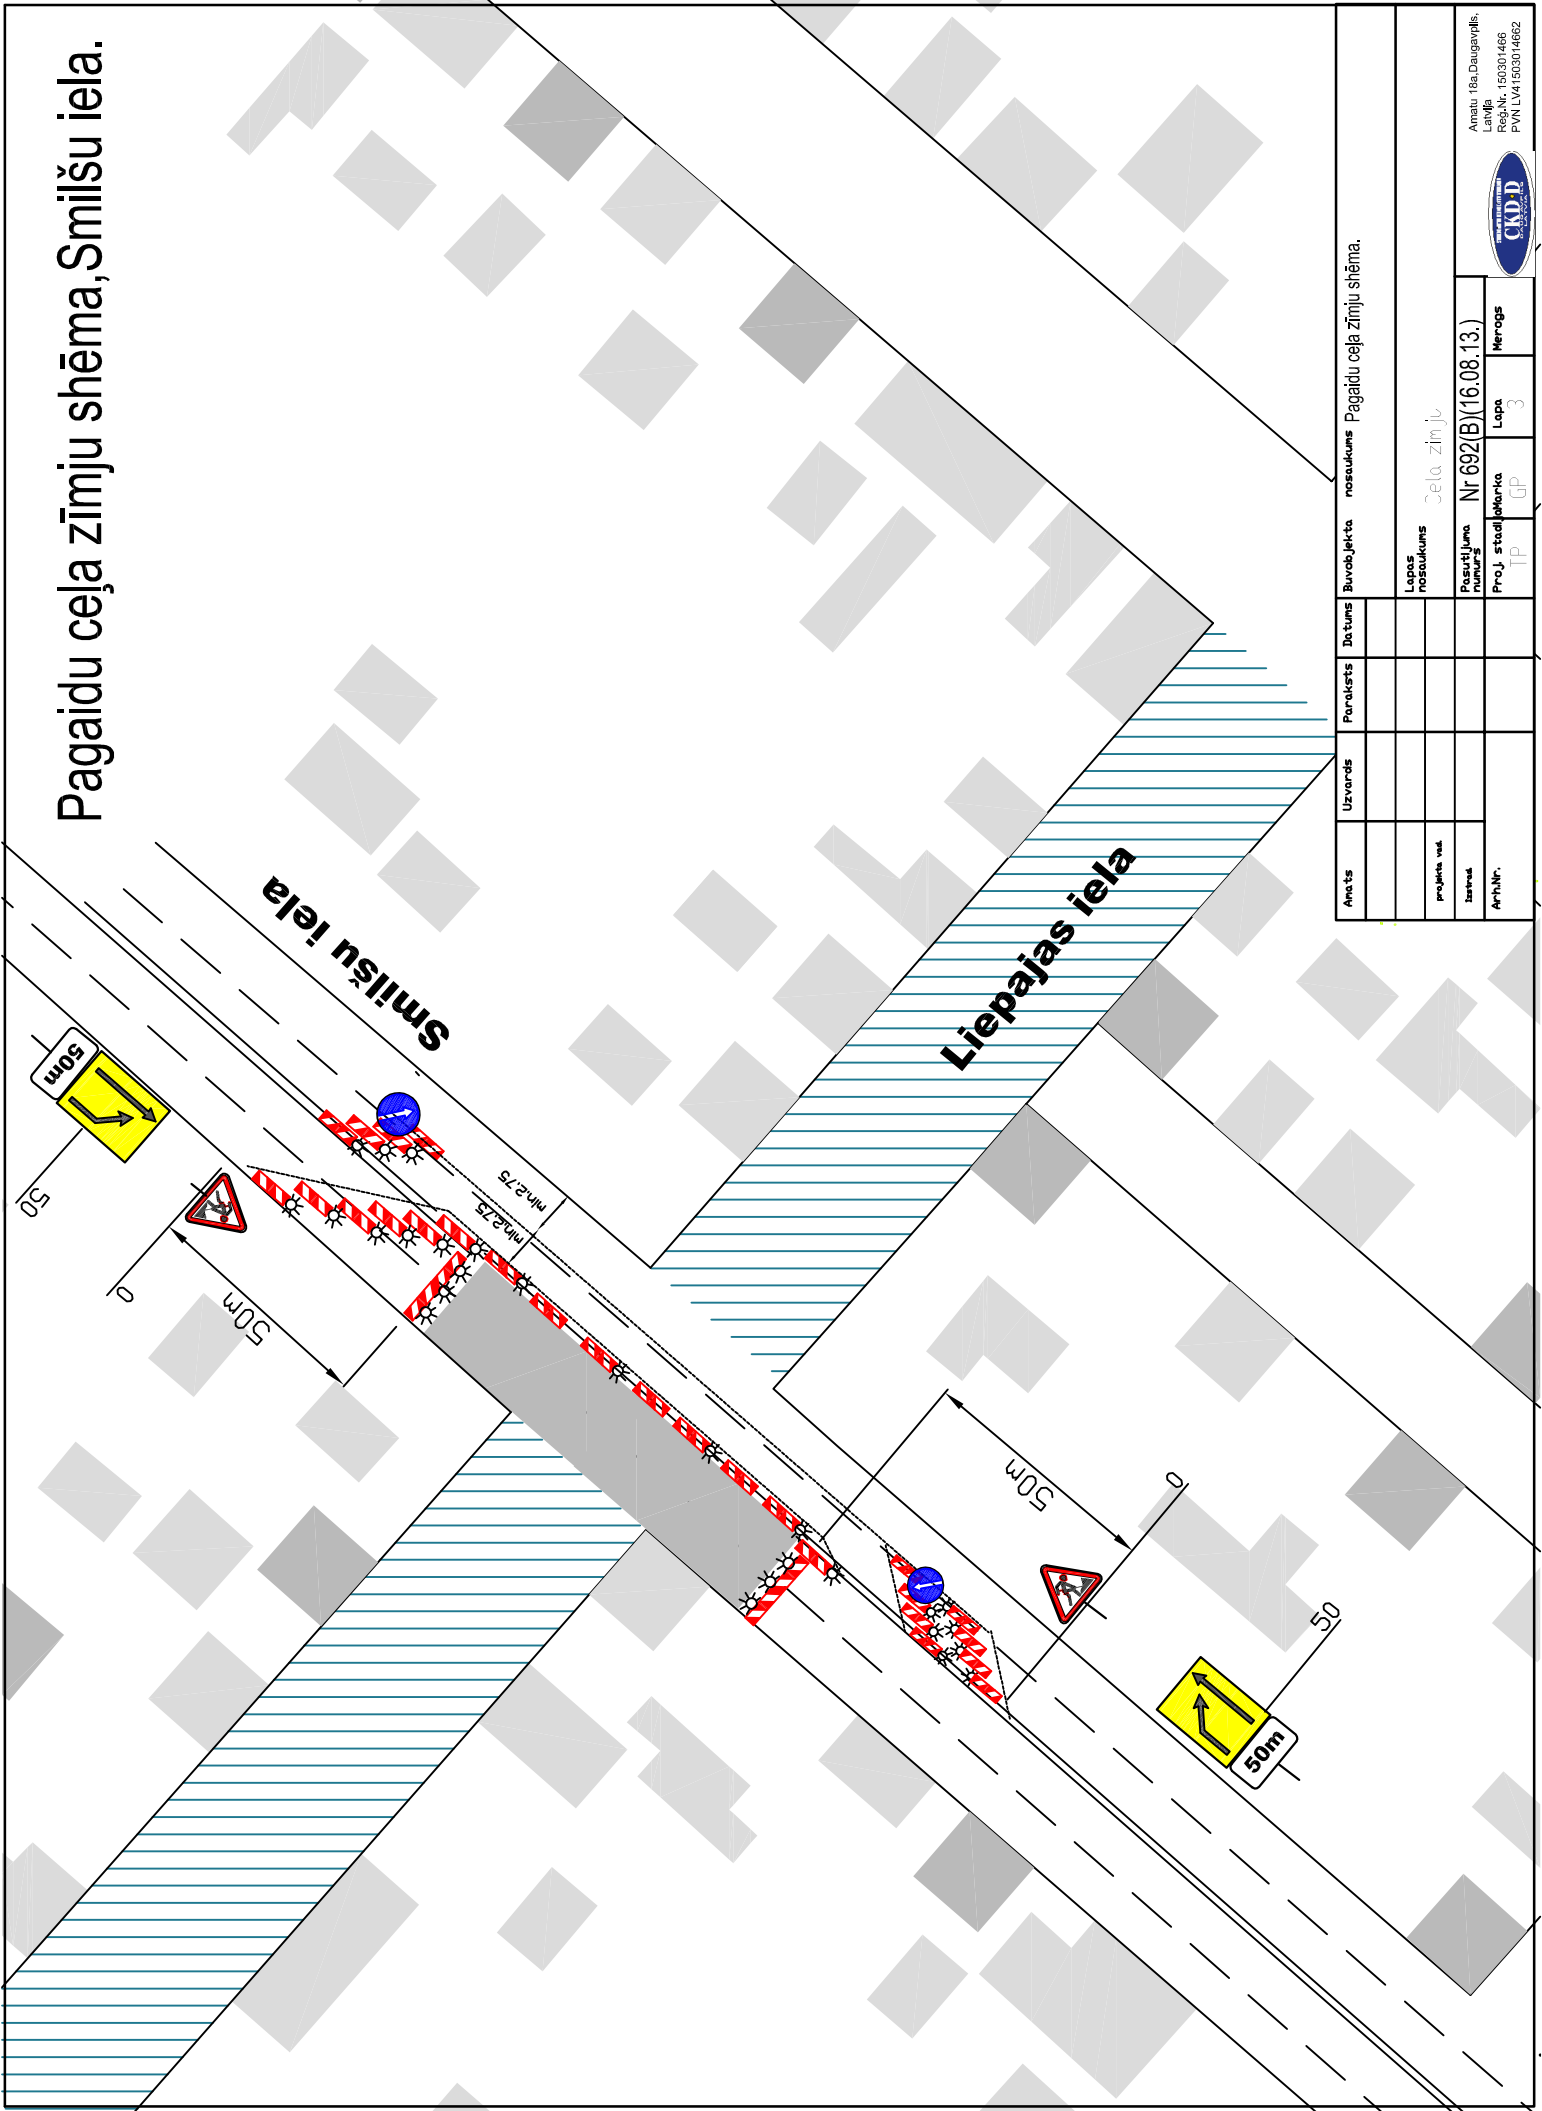

Pagaidu ceļa zīmju shēma, Smiļšu iela.

Amats	Uzvards	Paraksts	Datums	Būvobjekta nosaukums	Pagaidu ceļa zīmju shēma.
projekta veid.				Lapas nosaukums	Ceļa zīmju
izstrād.				Pasūtījuma numurs	Nr 692(B)(16.08.13.)
Arh.Nr.				Proj. standarta kods	TP GP 3