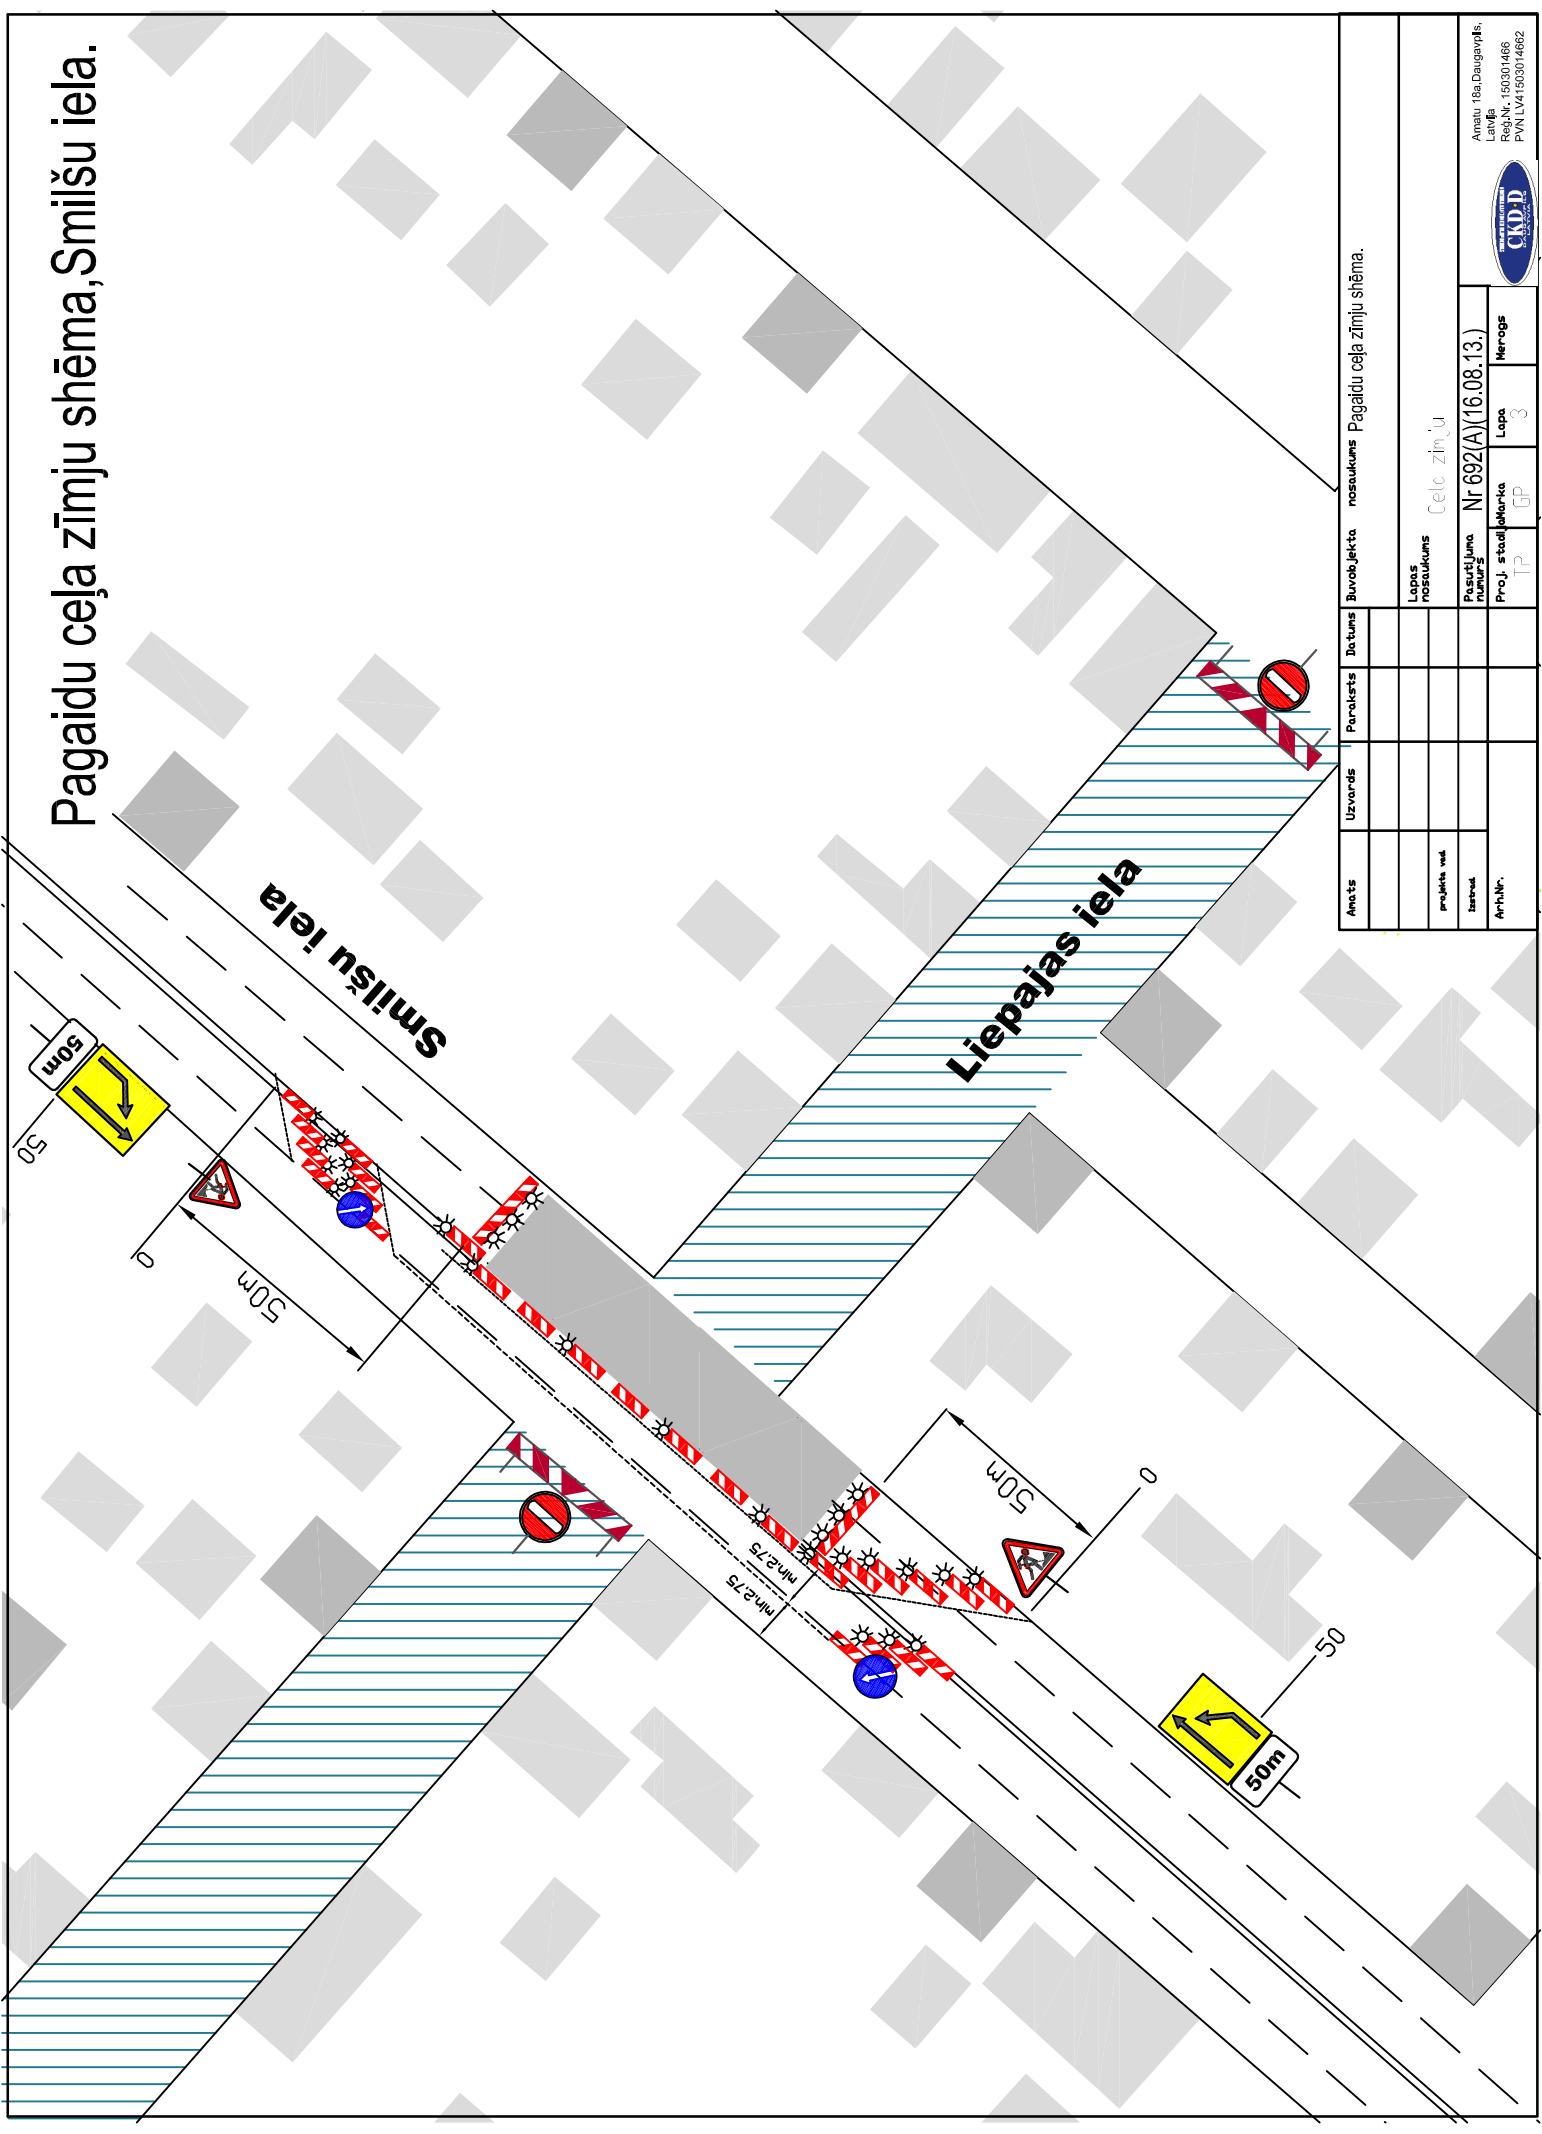

Pagaidu ceļa zīmju shēma, Smilšu iela.

Amats	Uzvarēis	Paraksts	Datums	Buvokļekta nosaukums	Pagaidu ceļa zīmju shēma.
projekta vsk				Lapas nosaukums	Ceļa zīmju
zīmju Nr.				Pasūtījuma numurs	Nr 692(A)/16.08.13.)
Arh.Nr.				Proj. stadijā	GP
				Lapa	3
				Herogs	