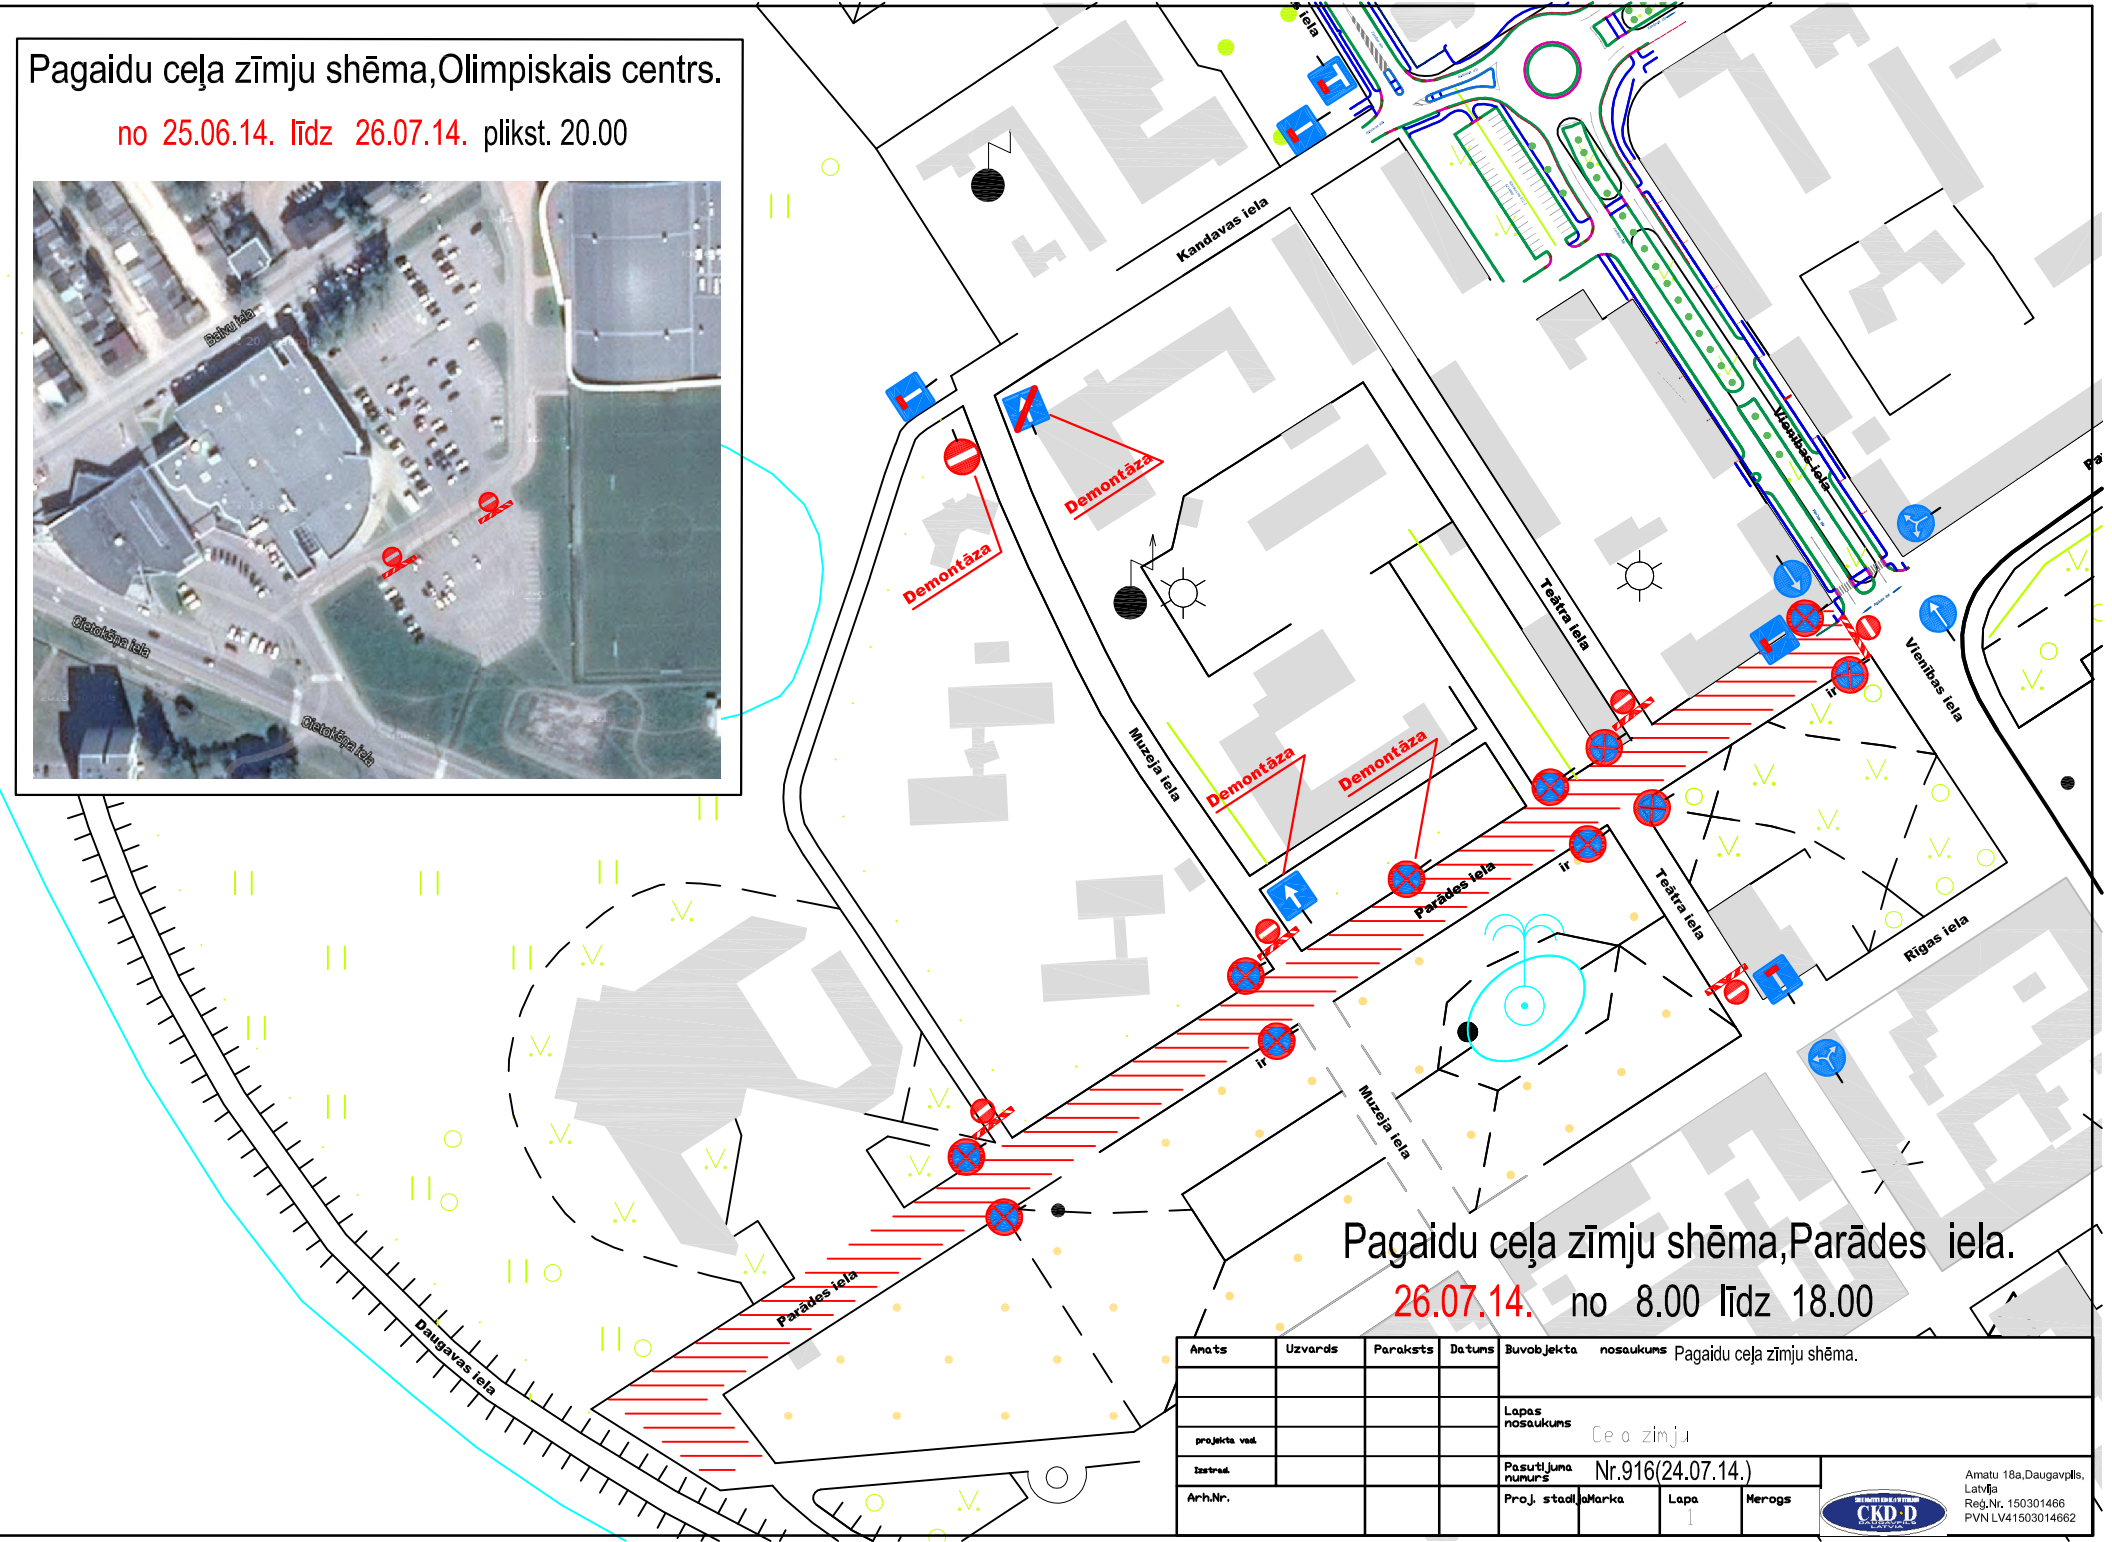

Pagaidu ceļa zīmju shēma, Olimpiskais centrs.

no 25.06.14. līdz 26.07.14. plikst. 20.00

Pagaidu ceļa zīmju shēma, Parādes iela.

26.07.14. no 8.00 līdz 18.00

Anats	Uzvards	Paraksts	Datums	Buvobjekta nosaukums	Pagaidu ceļa zīmju shēma.	
				Lapas nosaukums	Ce o zīmju	
projekta vad.				Pasūtījuma numurs	Nr.916(24.07.14.)	
Arh.Nr.				Proj. stadija	Marka	Lapa 1 Merogs