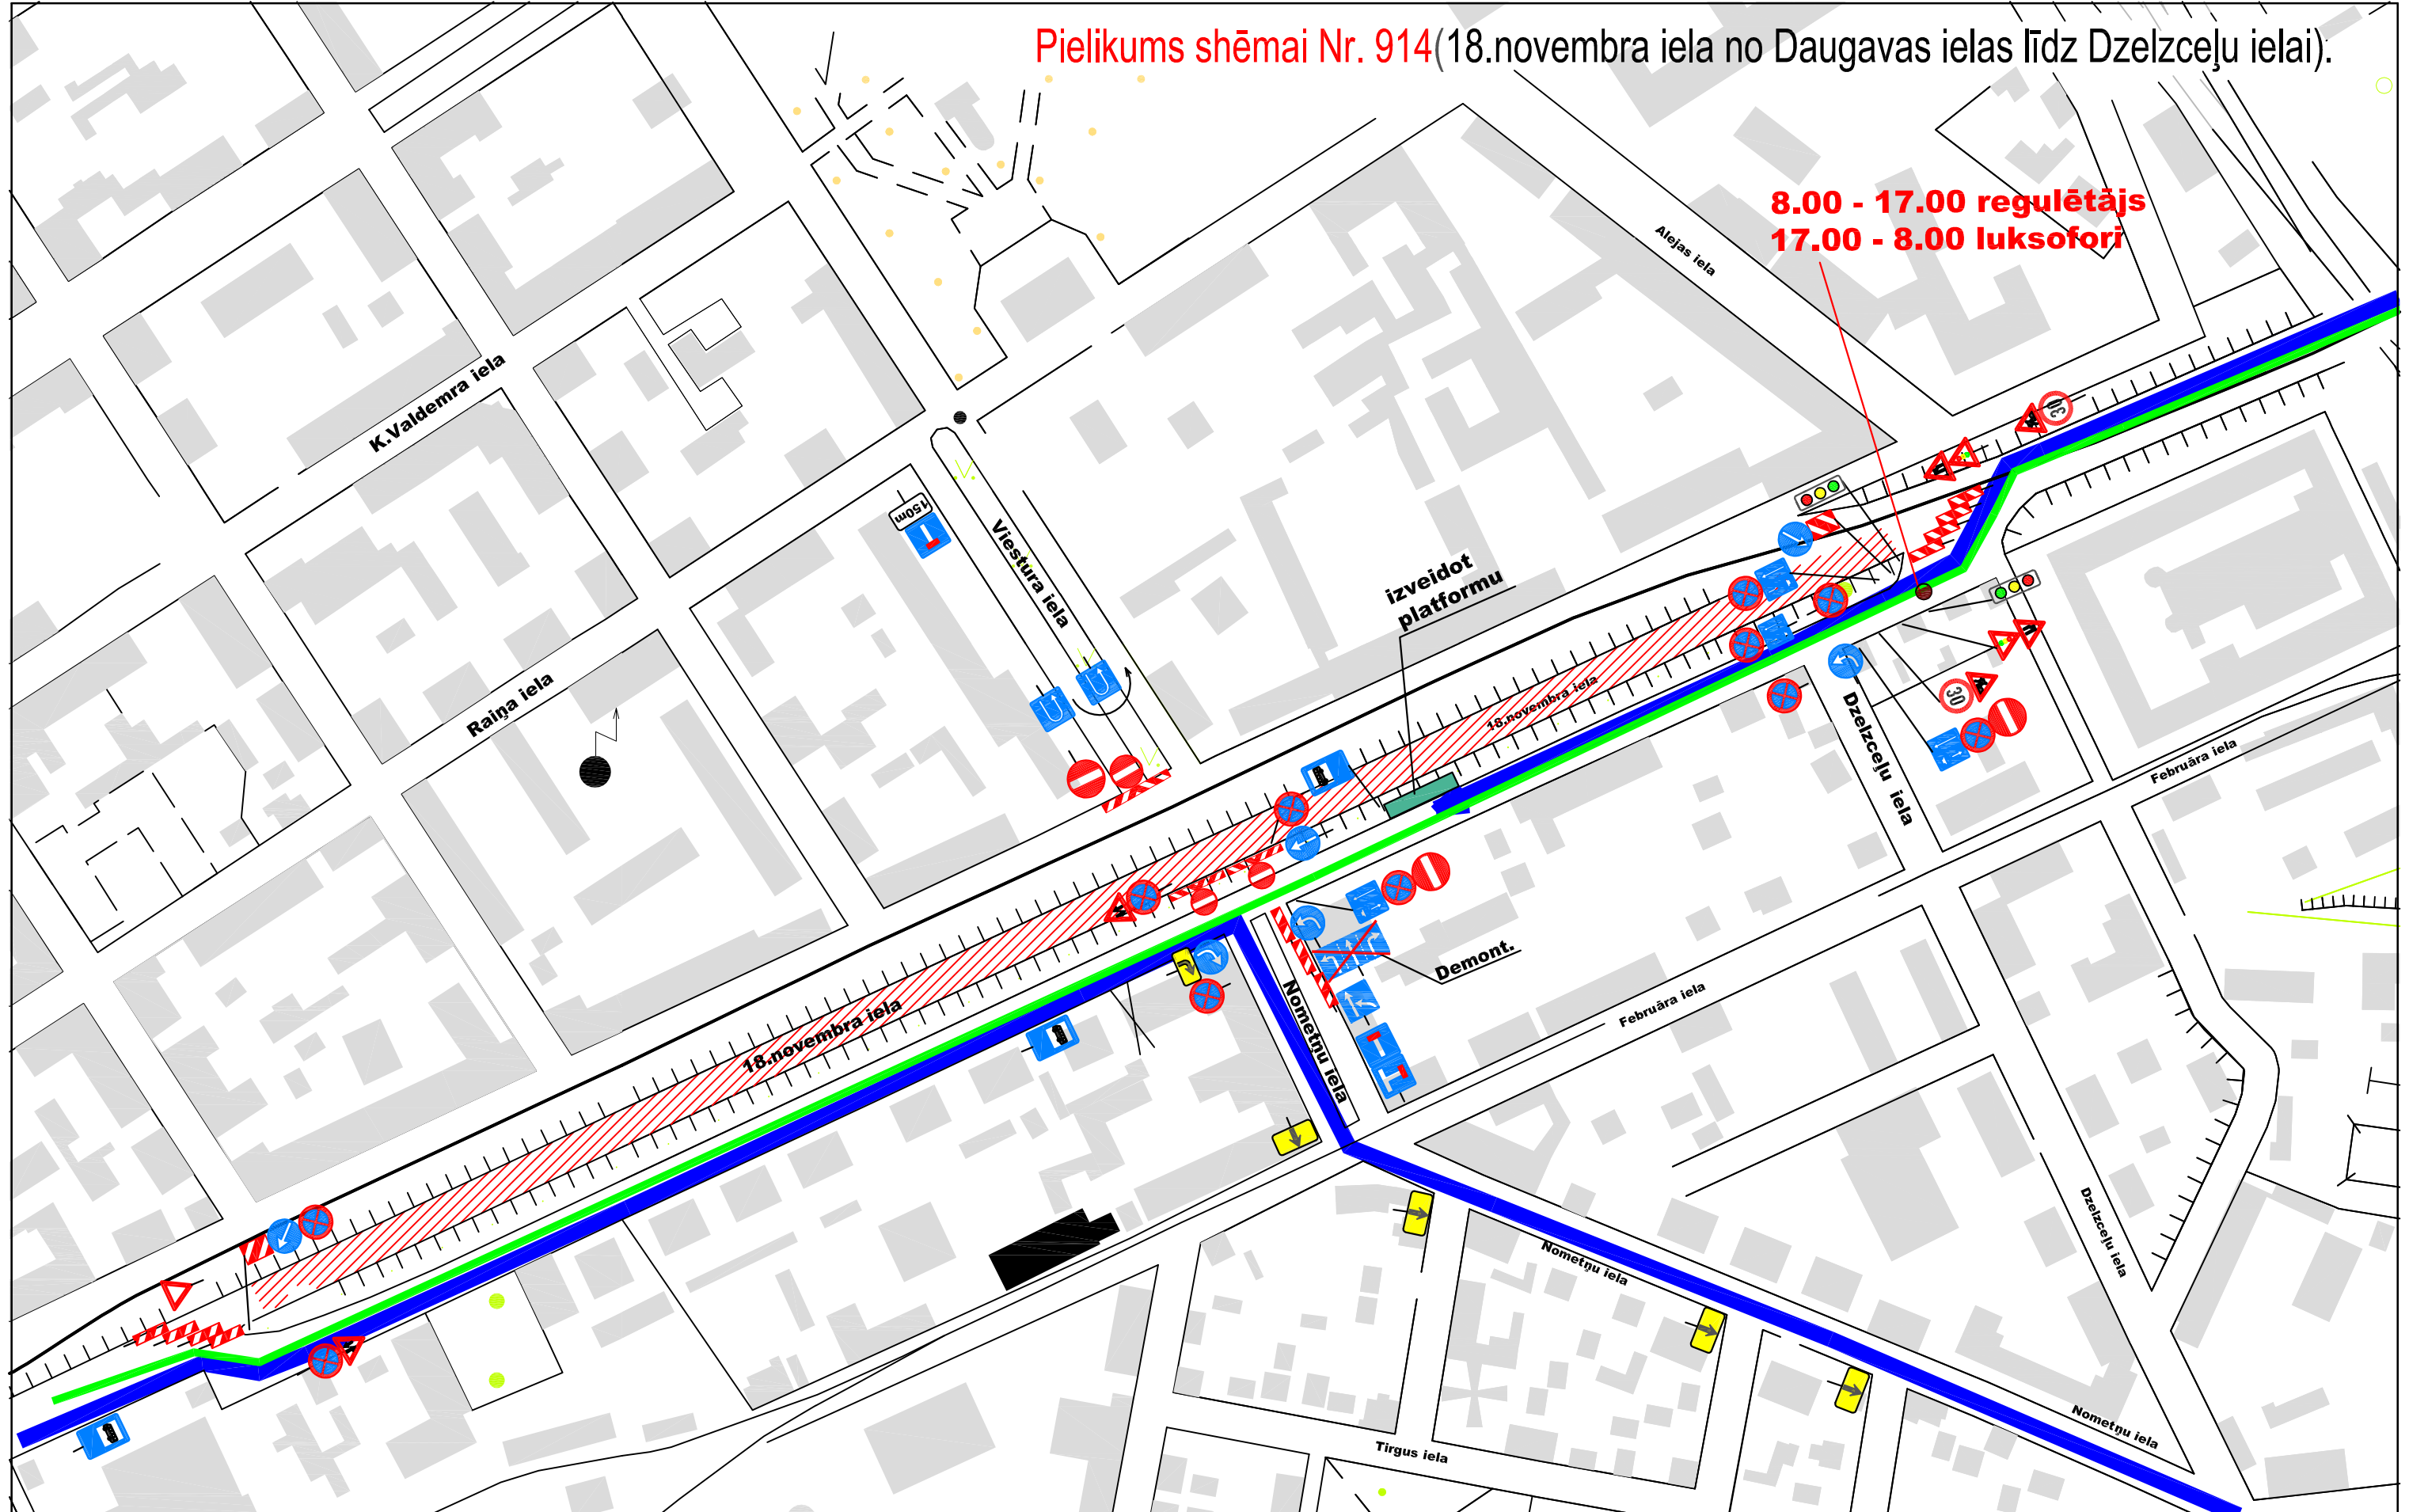

Pielikums shēmai Nr. 914 (18.novembra iela no Daugavas ielas līdz Dzelzceļu ielai).

8.00 - 17.00 regulētājs
17.00 - 8.00 luksofori

Amats	Uzvards	Paraksts	Datums	Buvobjekta nosaukums	Pagaidu ceļa zīmju shēma.		
projekta vad.				Lapas nosaukums	Cela zīmju		
Izstrād.				Pasūtījuma numurs	Nr.914A(18.07.14.)		
Arh.Nr.				Proj. stadija	Marka	Lapa	Merogs
						1	