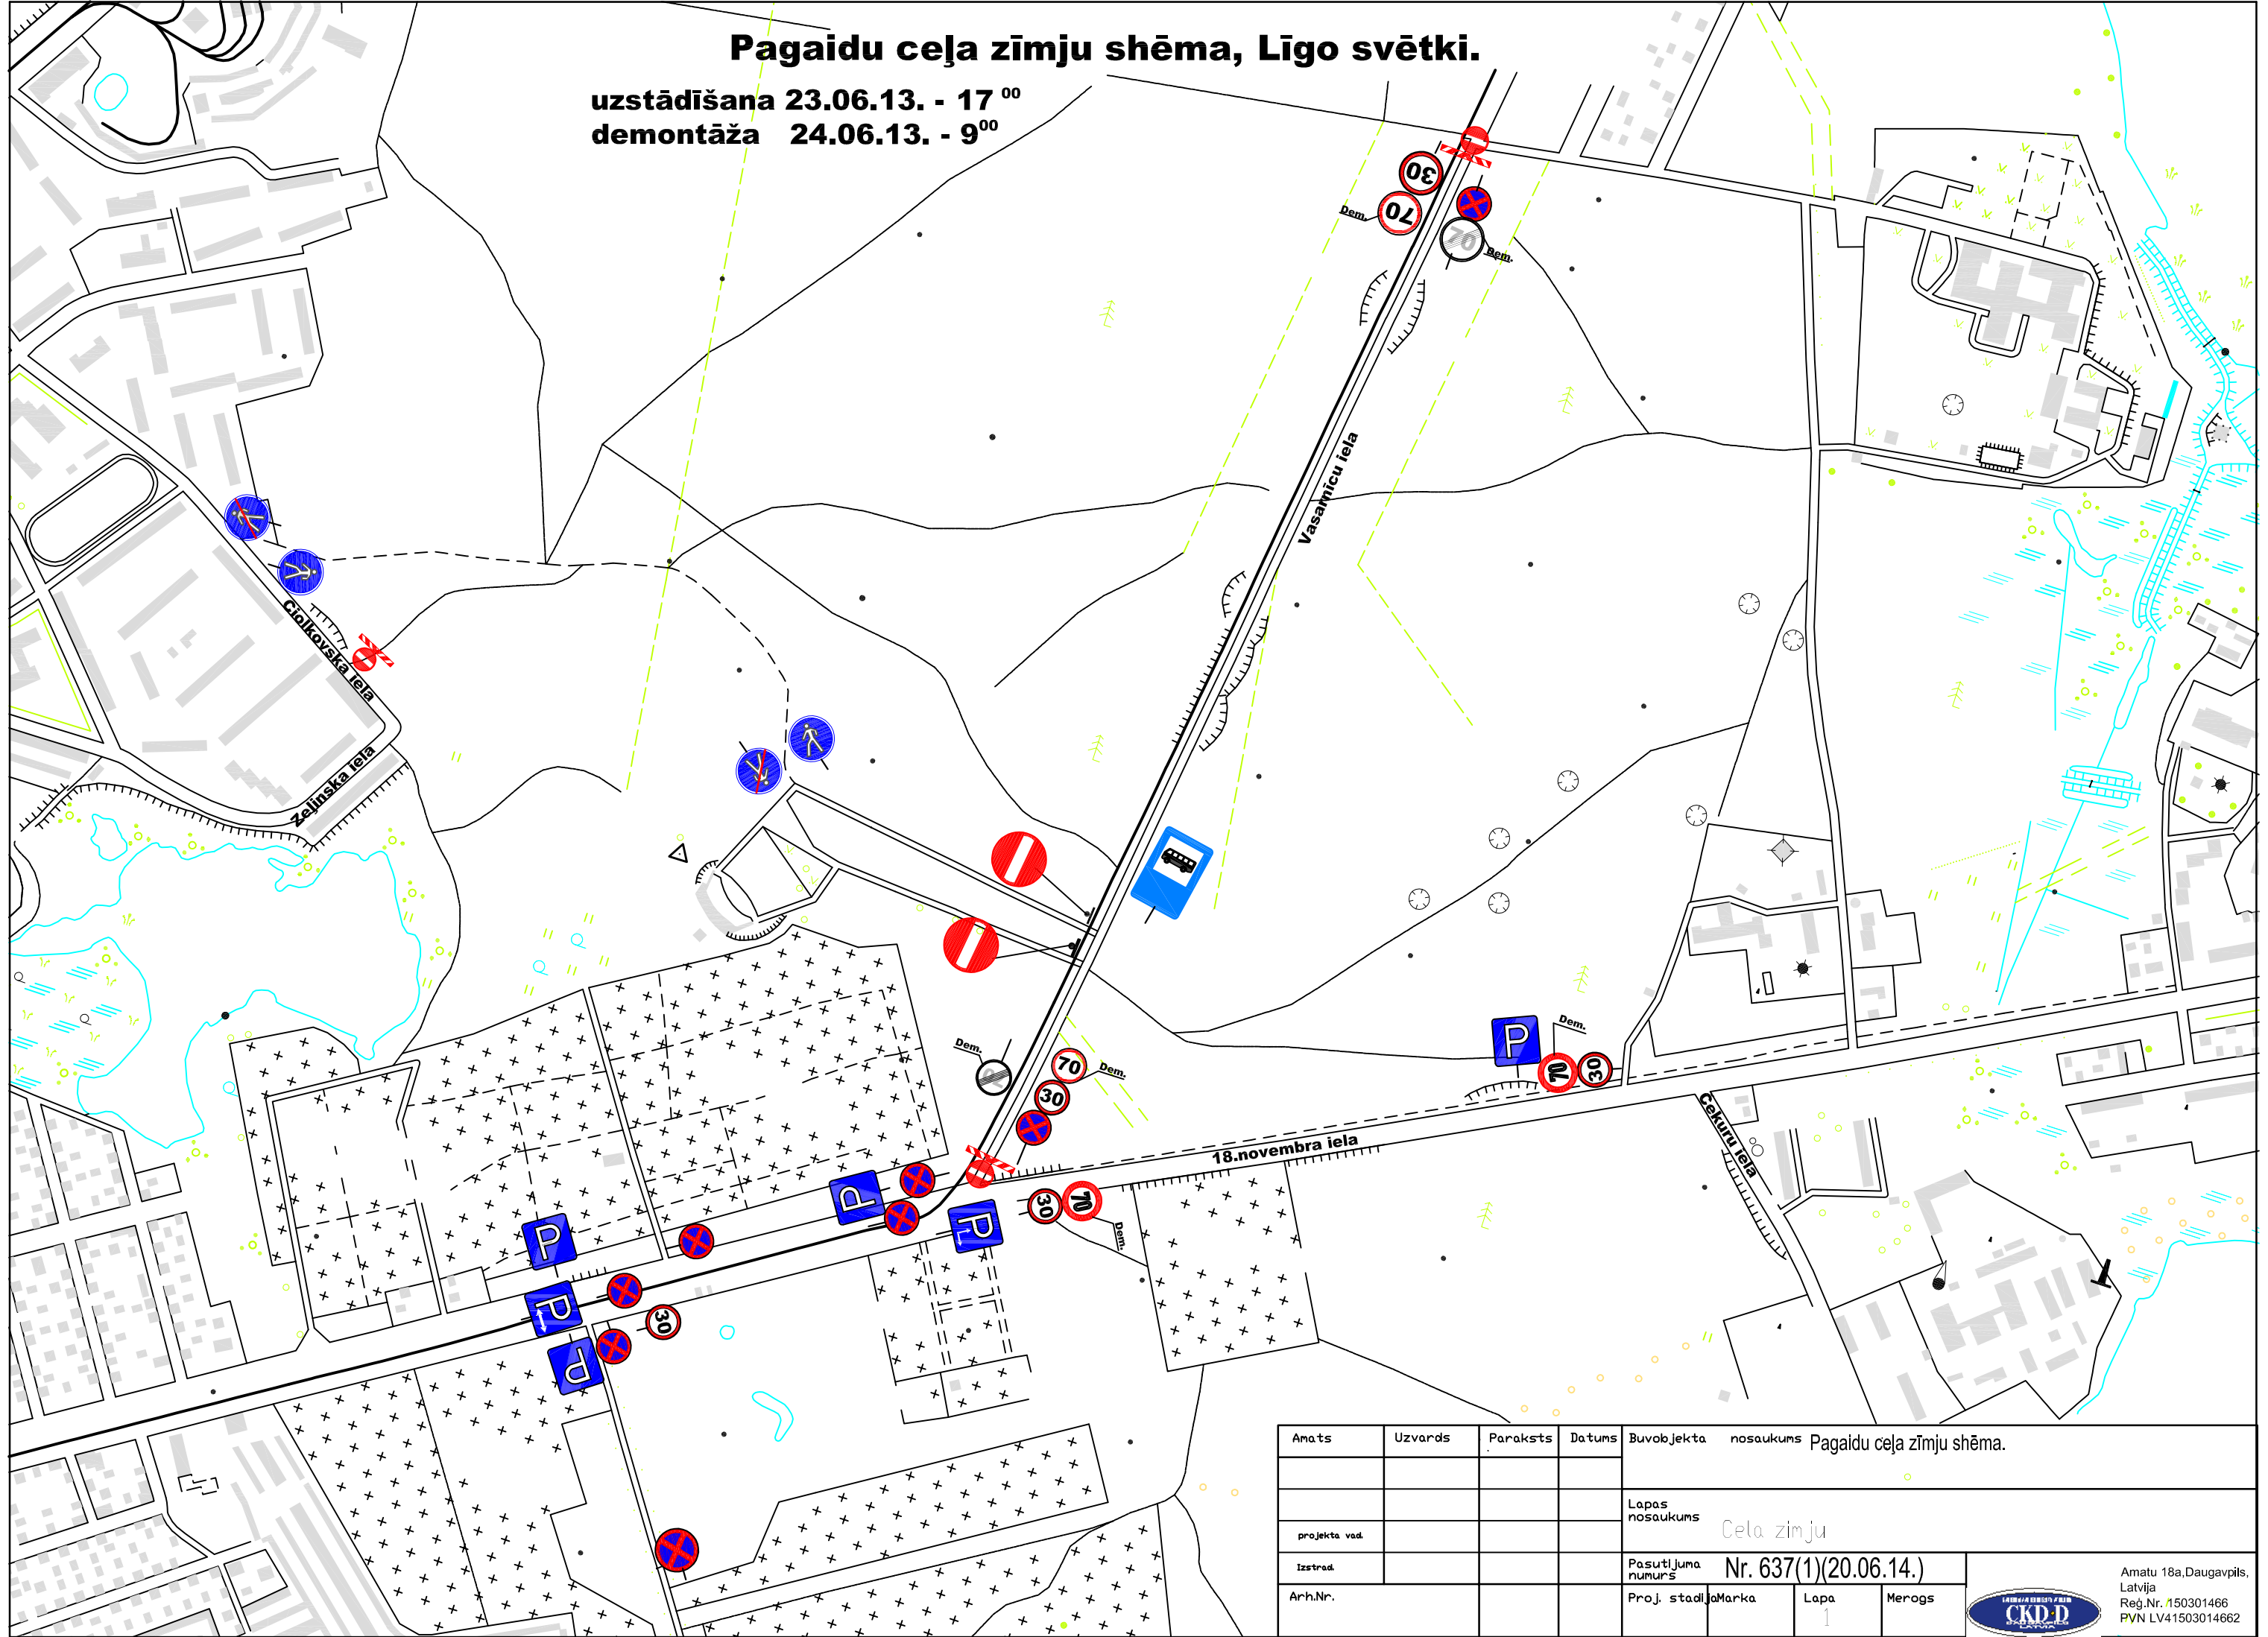

Pagaidu ceļa zīmju shēma, Ligo svētki.

uzstādīšana 23.06.13. - 17⁰⁰
 demontāža 24.06.13. - 9⁰⁰

Amats	Uzvards	Paraksts	Datums	Buvobjekta nosaukums	Pagaidu ceļa zīmju shēma.		
projekta vad.				Lapas nosaukums	Cela zīmju		
Izstrād.				Pasūtījuma numurs	Nr. 637(1)(20.06.14.)		
Arh.Nr.				Proj. stadija	Marka	Lapa	Merogs
						1	