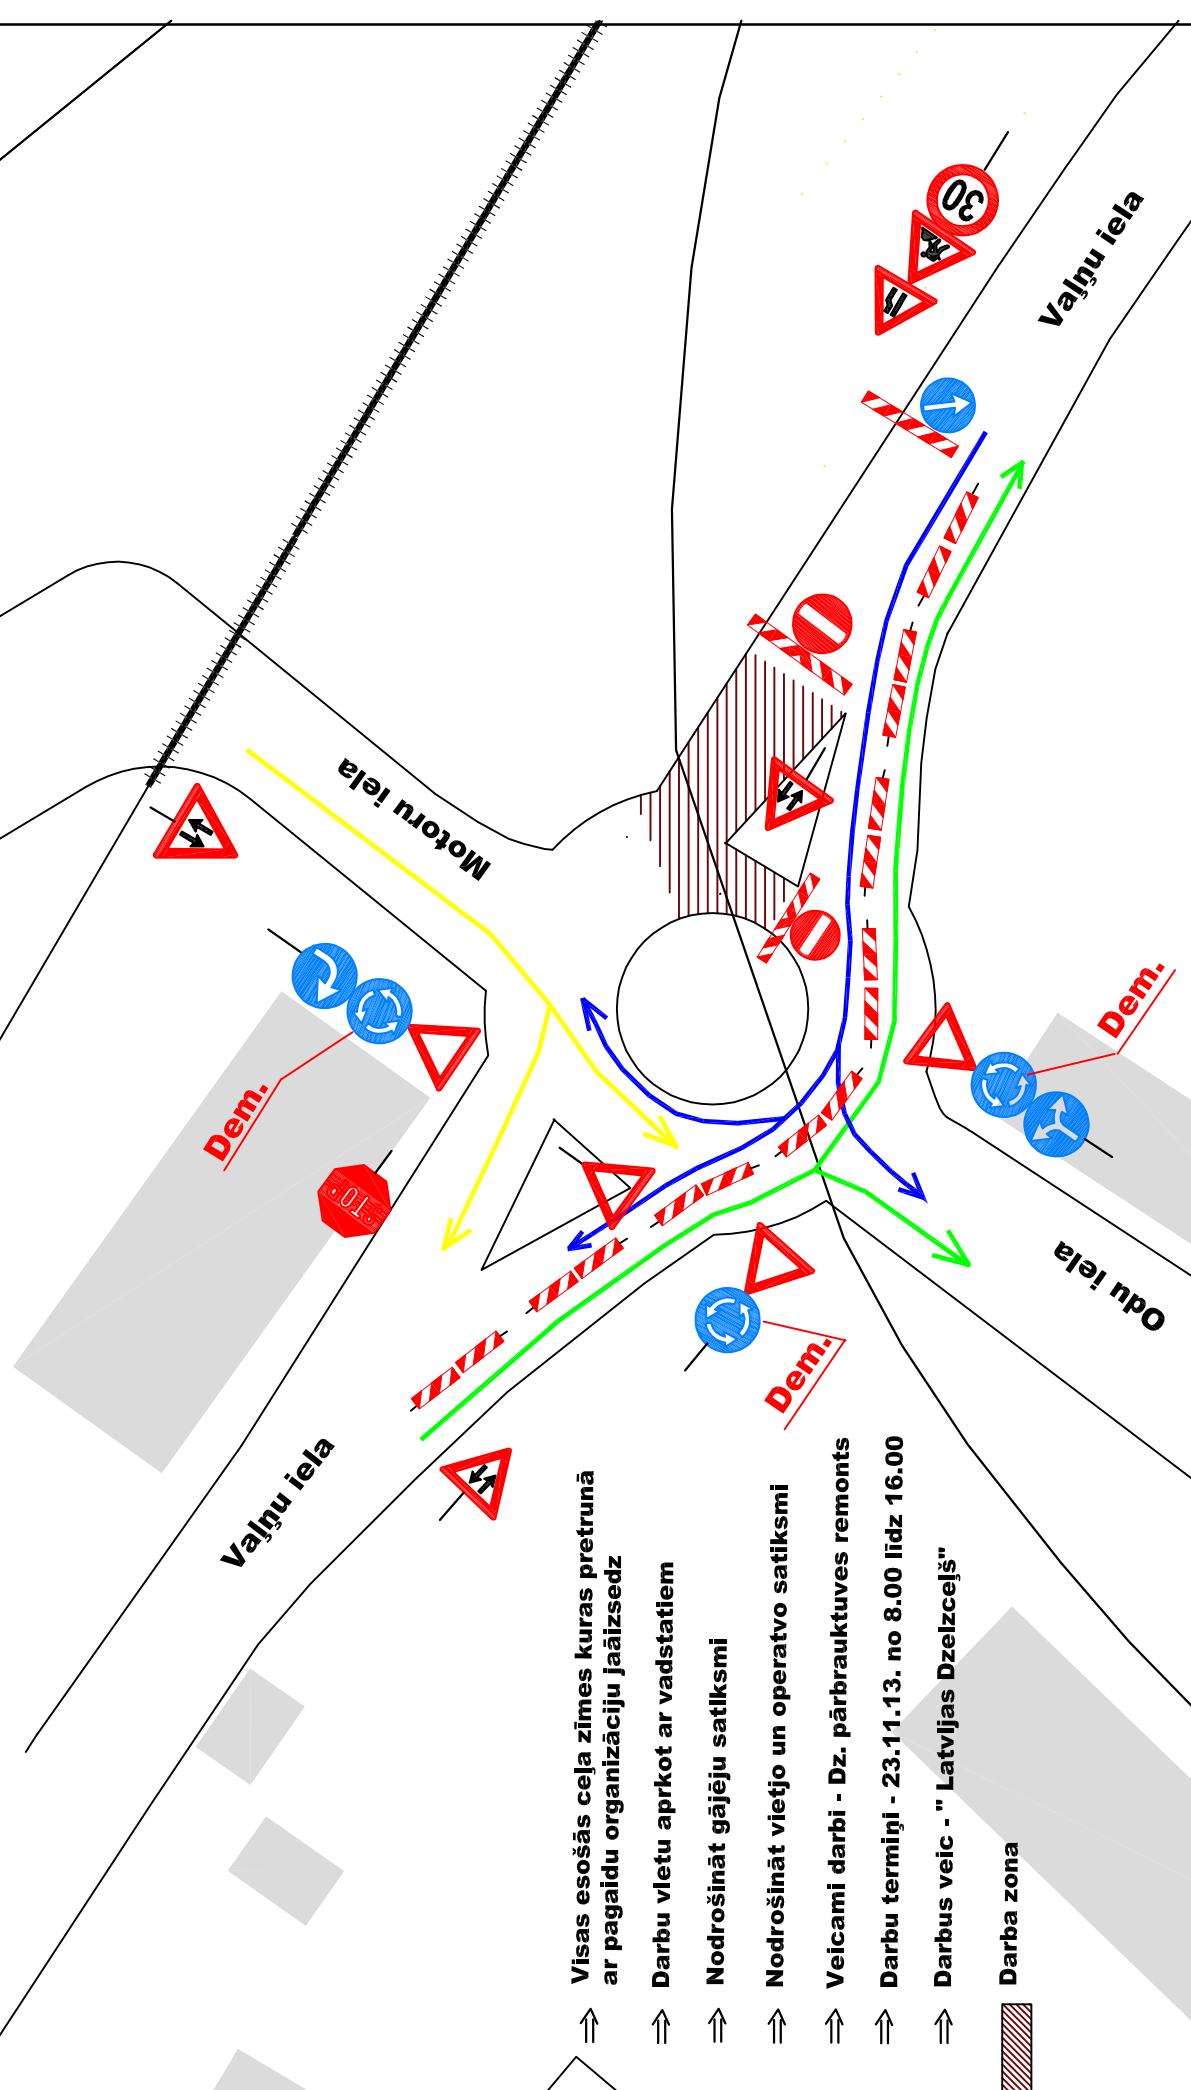

# Pagaidu ceļa zīmju shēma, Valņņu iela.

- ↑↑ Visas esošās ceļa zīmes kuras pretrunā ar pagaidu organizāciju jaāizsiedz
- ↑↑ Darbu vletu aprkot ar vadstatiem
- ↑↑ Nodrošināt gājēju satiksmi
- ↑↑ Nodrošināt vietjo un operatvo satiksmi
- ↑↑ Veicami darbi - Dz. pābrauktuves remonts
- ↑↑ Darbu termiņi - 23.11.13. no 8.00 līdz 16.00
- ↑↑ Darbus veic - " Latvijas Dzelzceļš"
- ▨ Darba zona

Anots	Uzvārds	Pareizs	Datums	Buvokļa koda	nosaukums	Pagaidu ceļa zīmju shēma.
projekta vad.						
darbnieks						
Art.Nr.						
Lapas nosaukums: Ceļa zīmju						
Pasūtītāja numurs: Nr.766(19.11.13.)						
TP	GP	Lapa	3	Mērogs		