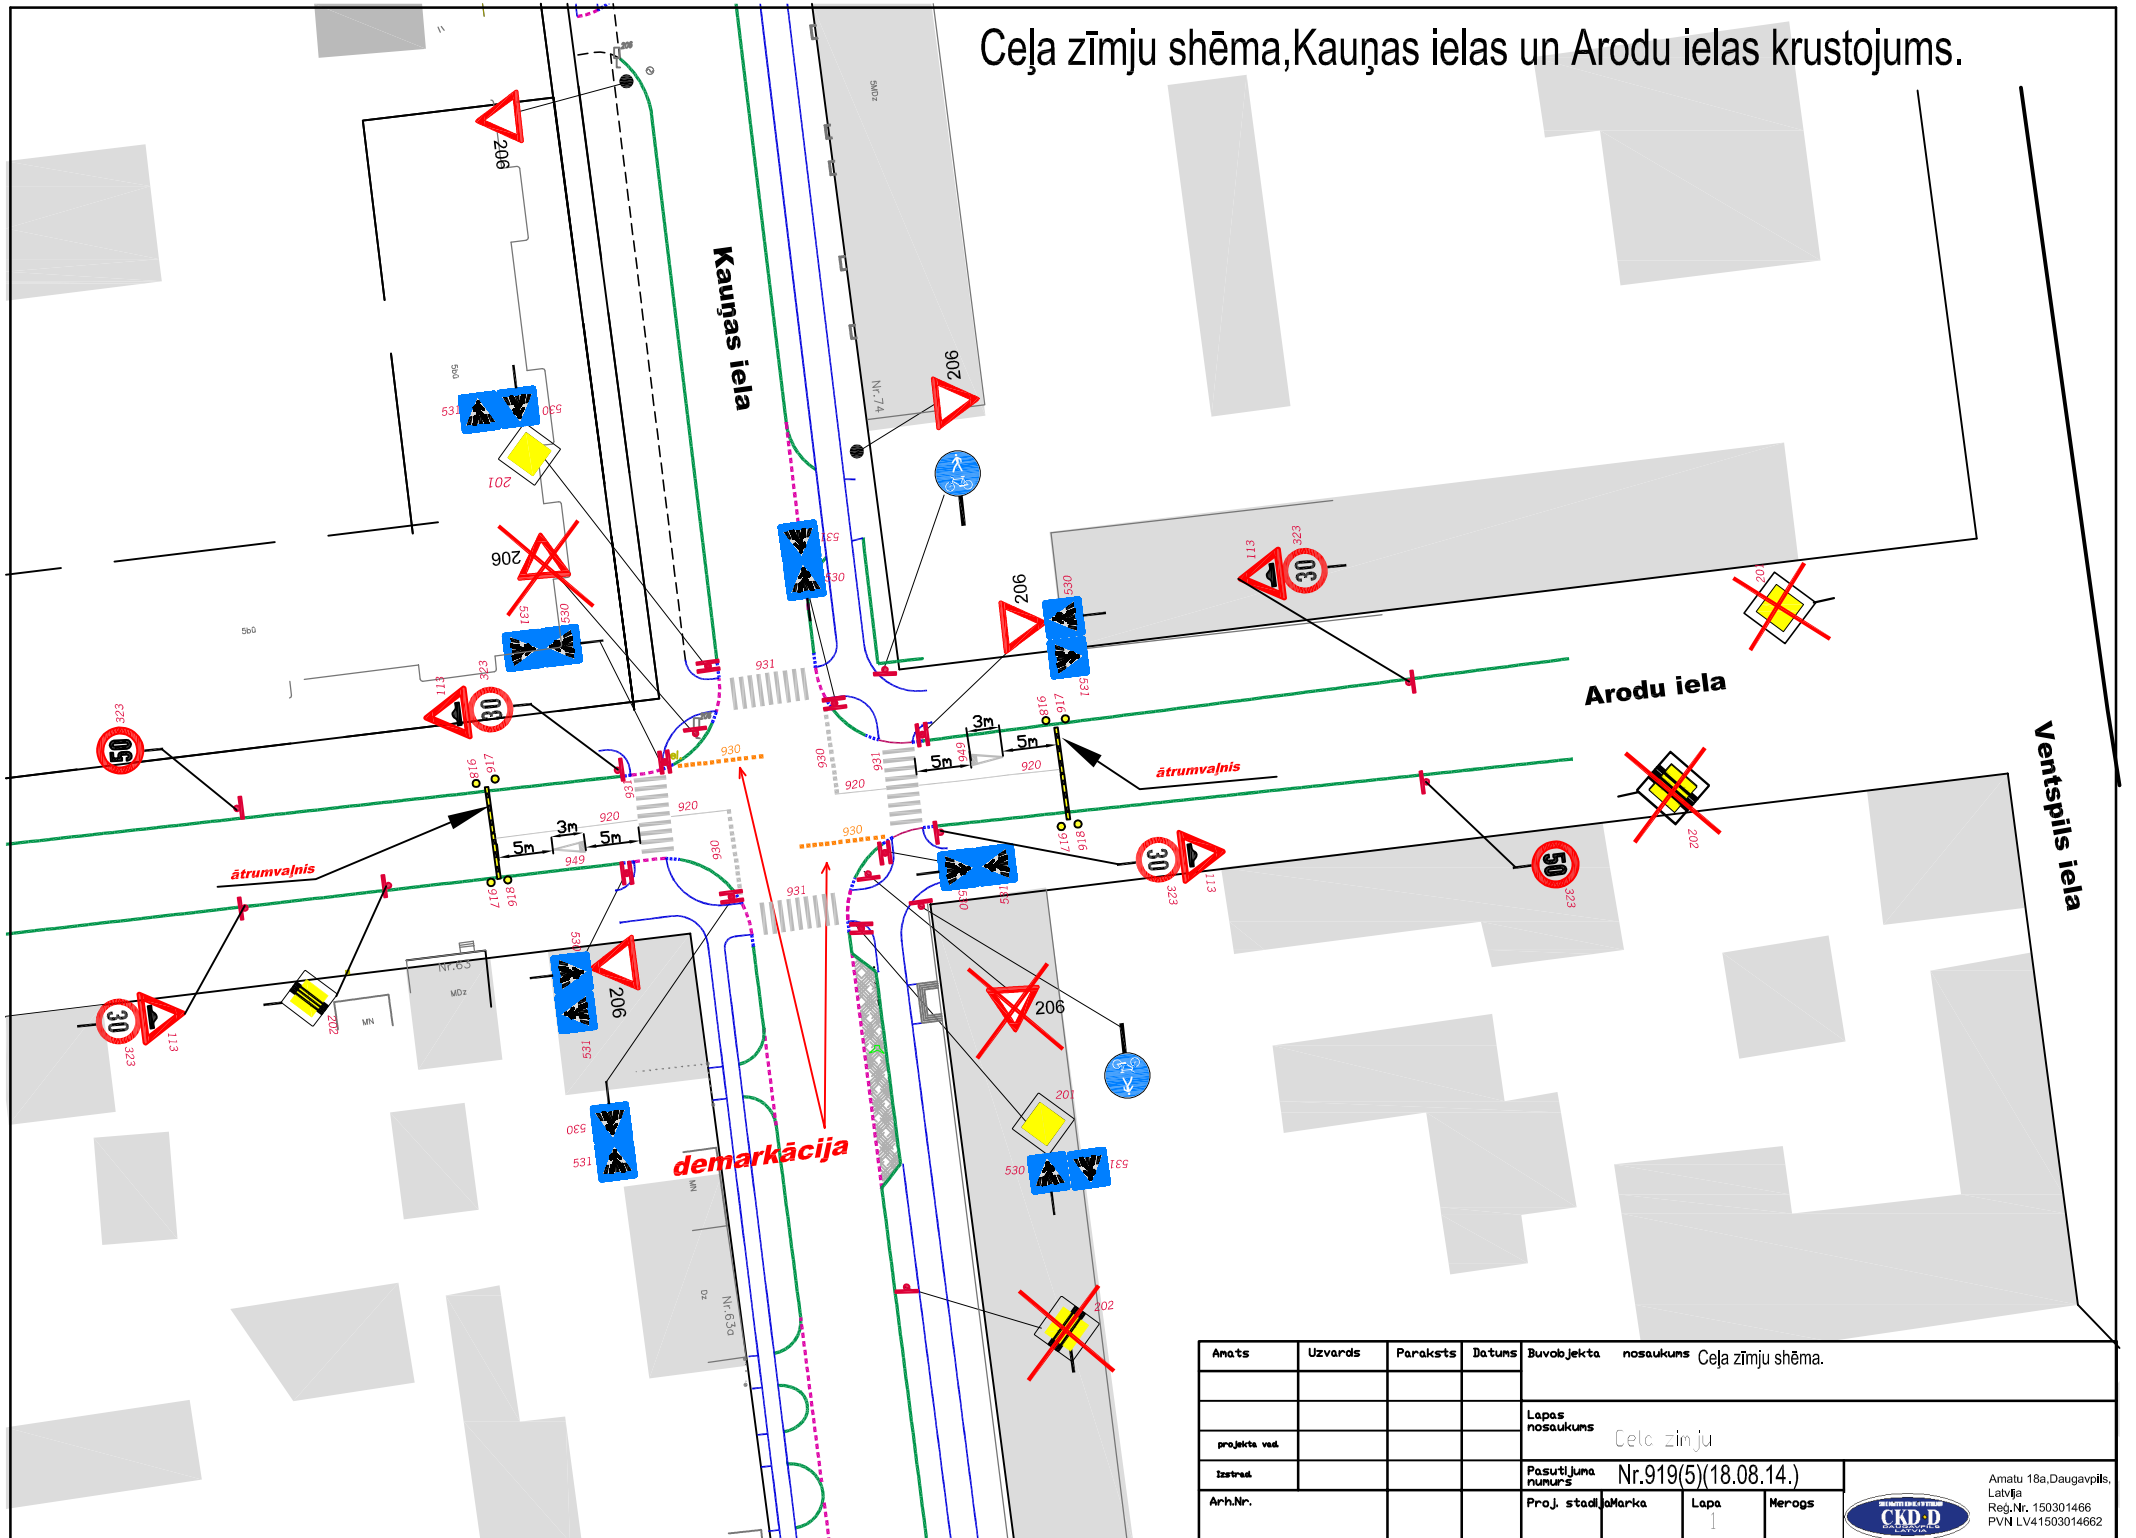

# Ceļa zīmju shēma, Kauņas ielas un Arodu ielas krustojums.

Anats	Uzvards	Paraksts	Datums	Buvēja nosaukums	Ceļa zīmju shēma.		
projekta vad.				Lapas nosaukums	Ceļa zīmju		
Izstrād.				Pasūtījuma numurs	Nr.919(5)(18.08.14.)		
Arh.Nr.				Proj. stadija	Marka	Lapa	Herogs