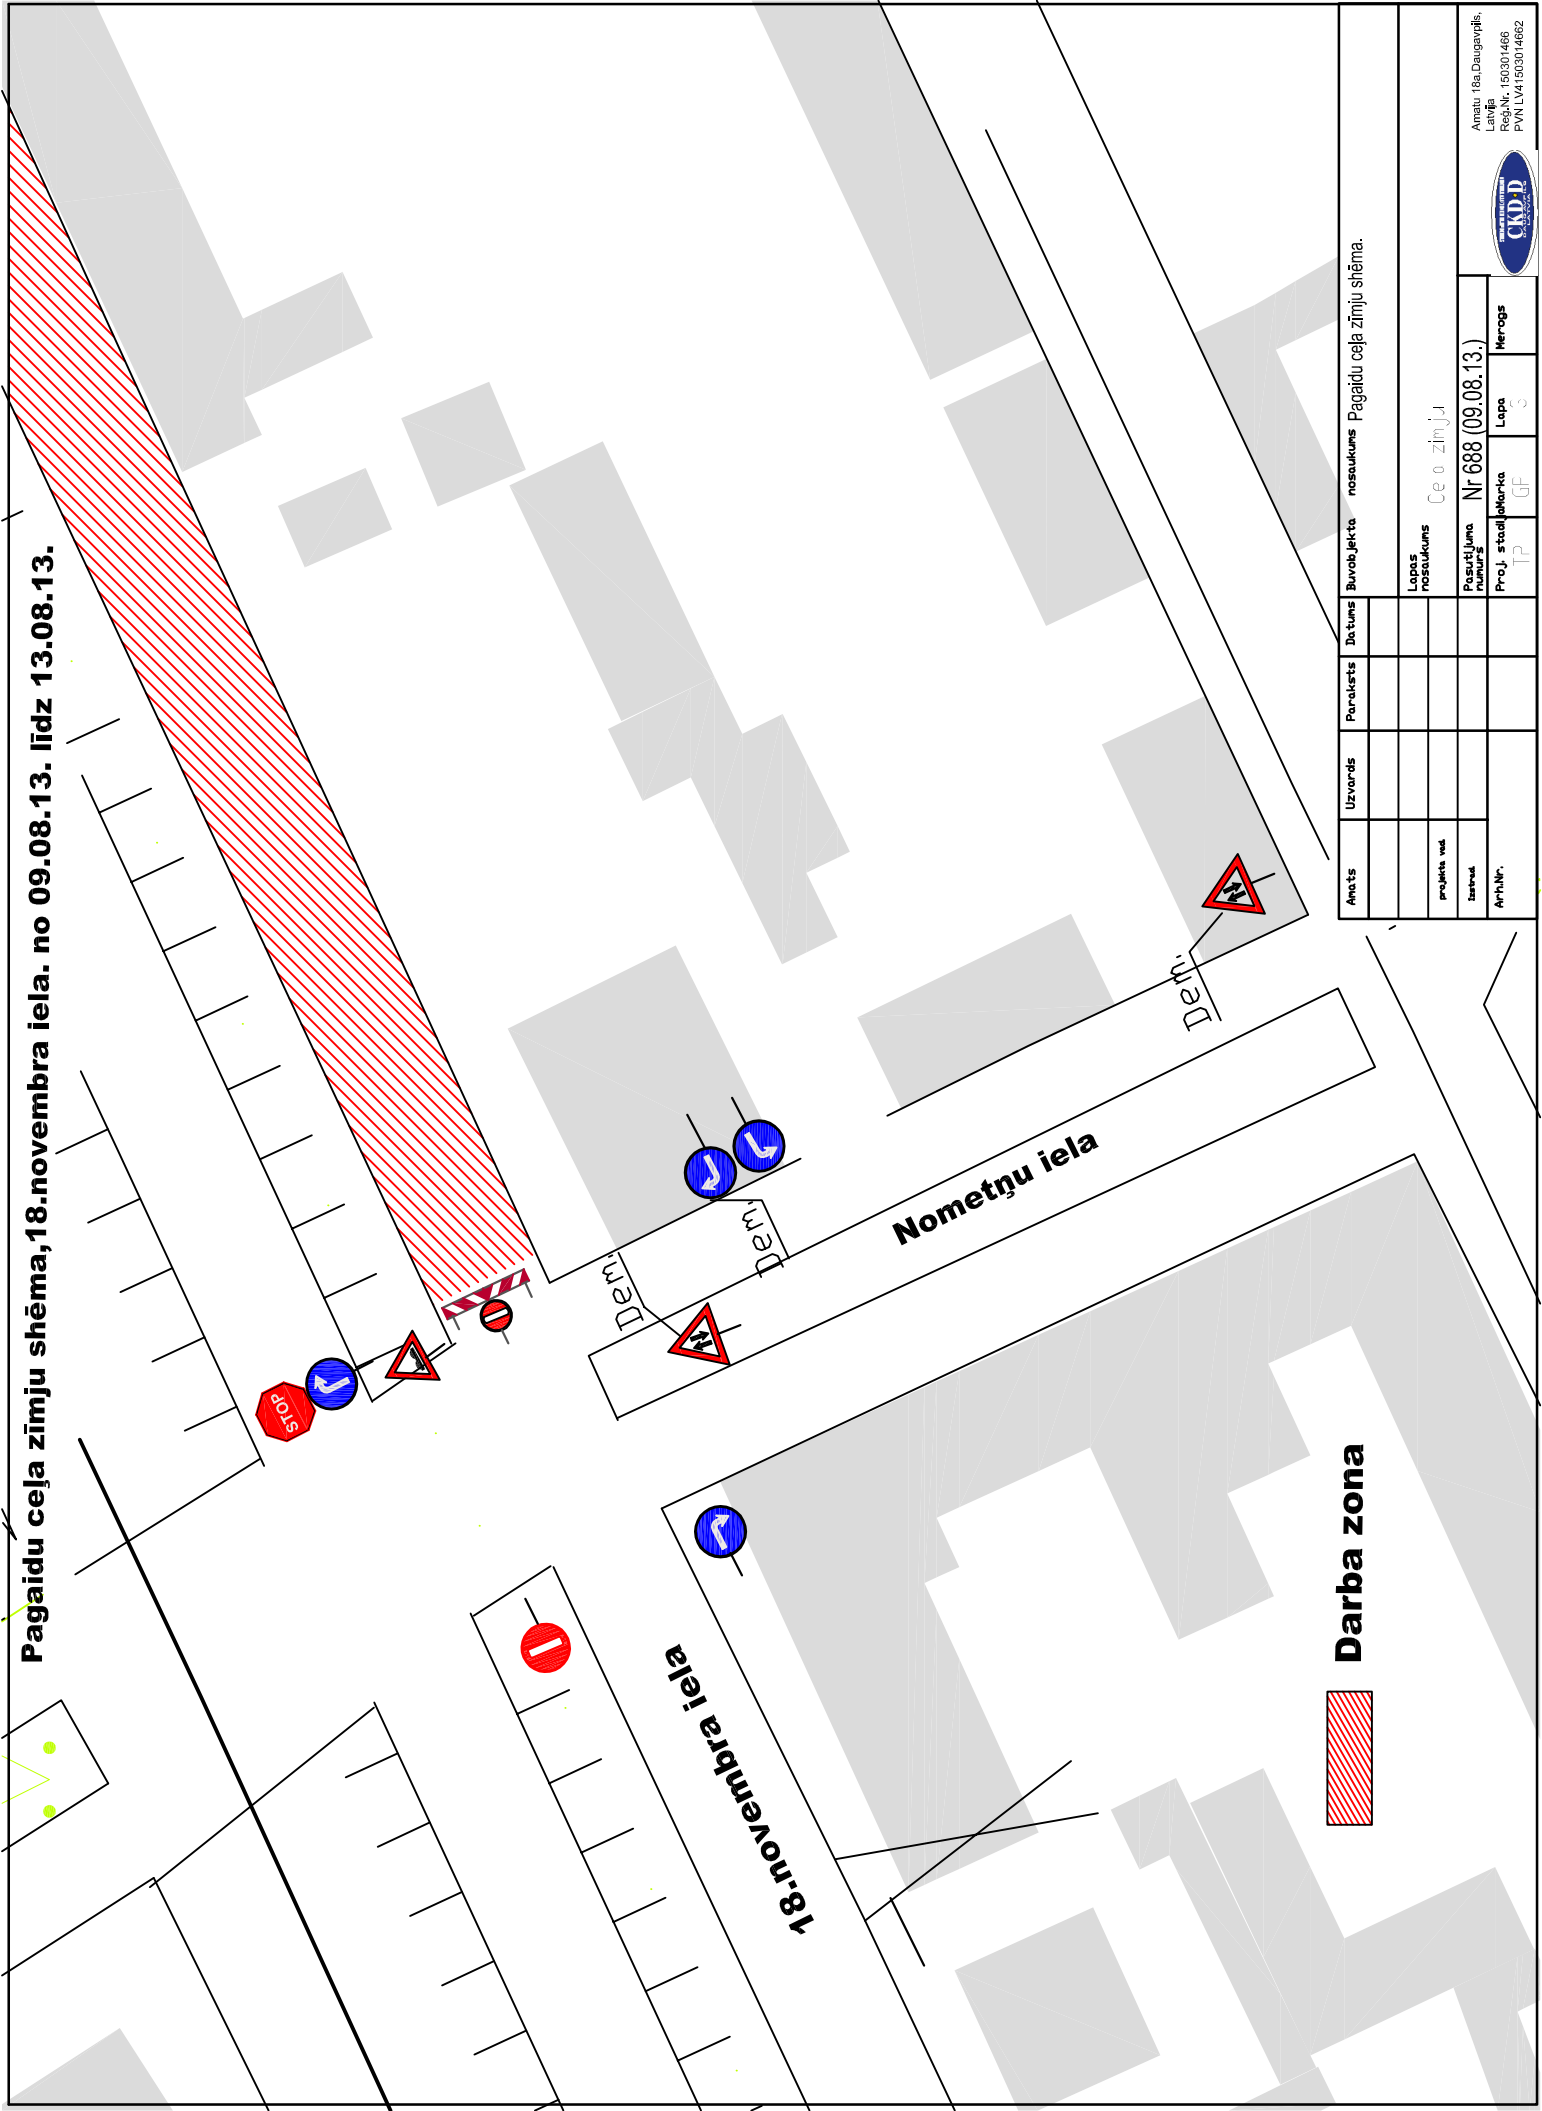

Pagaidu ceļa zīmju shēma, 18.novembra iela, no 09.08.13. līdz 13.08.13.

Darba zona

Amats	Uzvaris	Paraksts	Datums	Buvokļekta nosaukums	Pagaidu ceļa zīmju shēma.
projekta vad.				Lapas nosaukums	
zīmju Nr.				Pasūtījuma numurs	Ce 0 zīmju Nr 688 (09.08.13.)
Arh.Nr.				Proj. stadijmarka	TP GF 3
				Merogs	