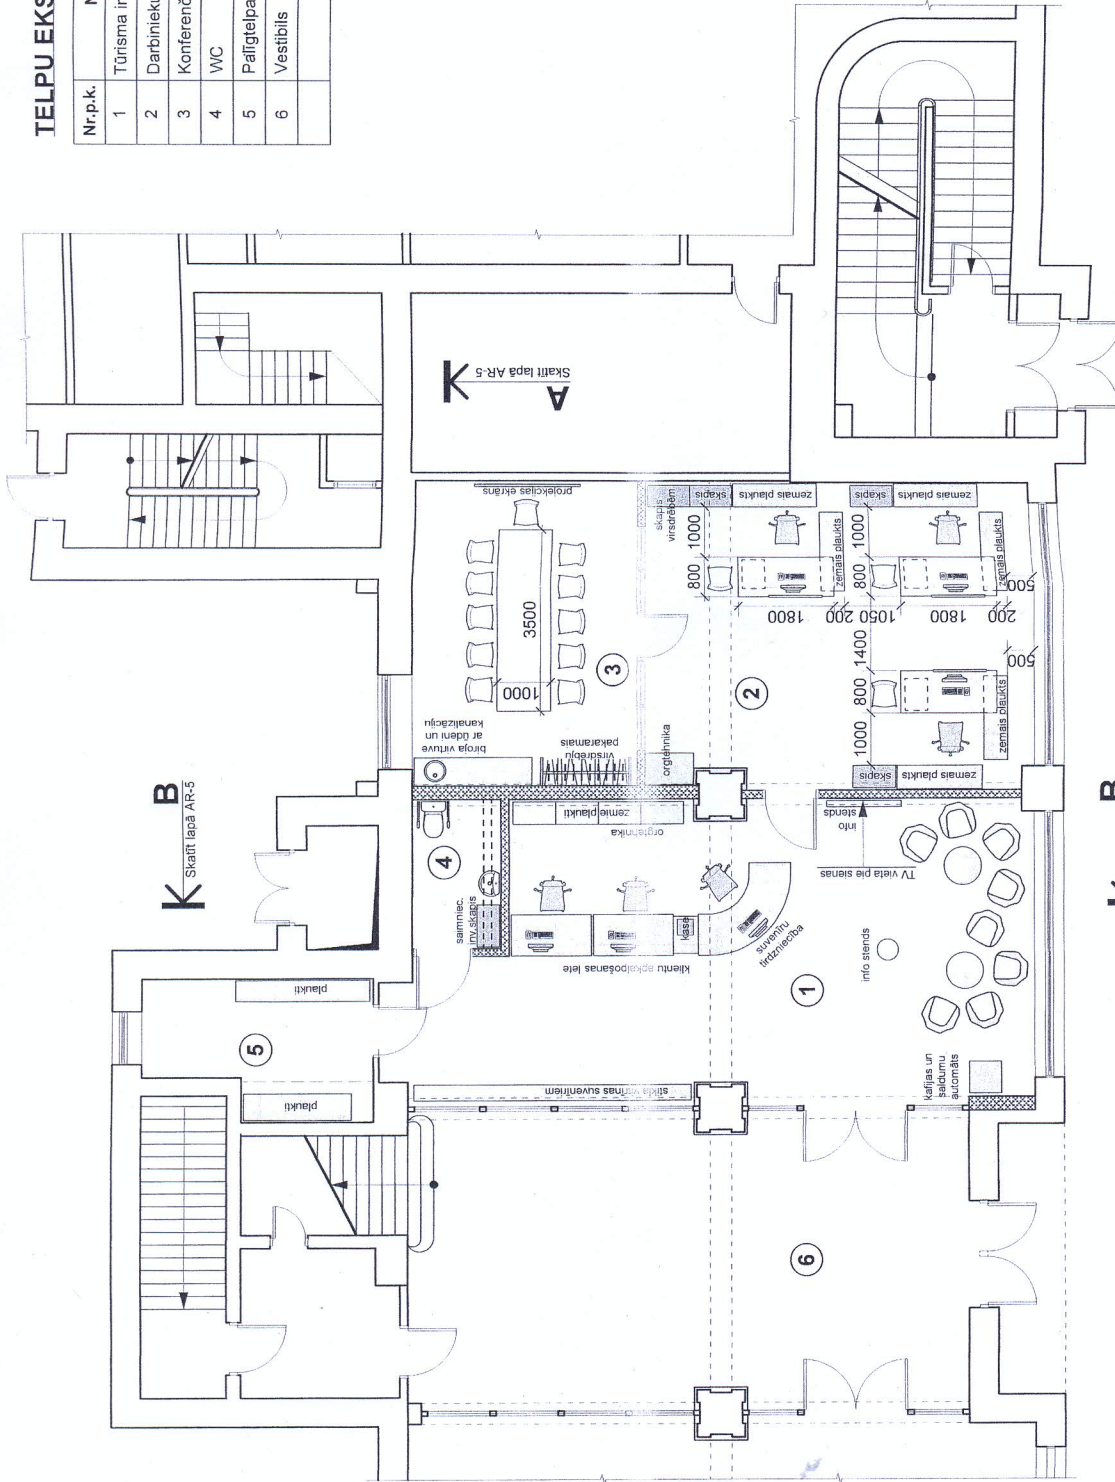

# TELPU EKSPLIKĀCIJA

Nr.p.k.	Nosaukums	Platība (m²)
1	Tūrisma informācijas centra telpa	62,35
2	Darbinieku telpa	43,10
3	Konferenču telpa	25,05
4	WC	4,55
5	Palīgtelpa	10,15
6	Vestibīls	59,10
KOPĀ:		204,30