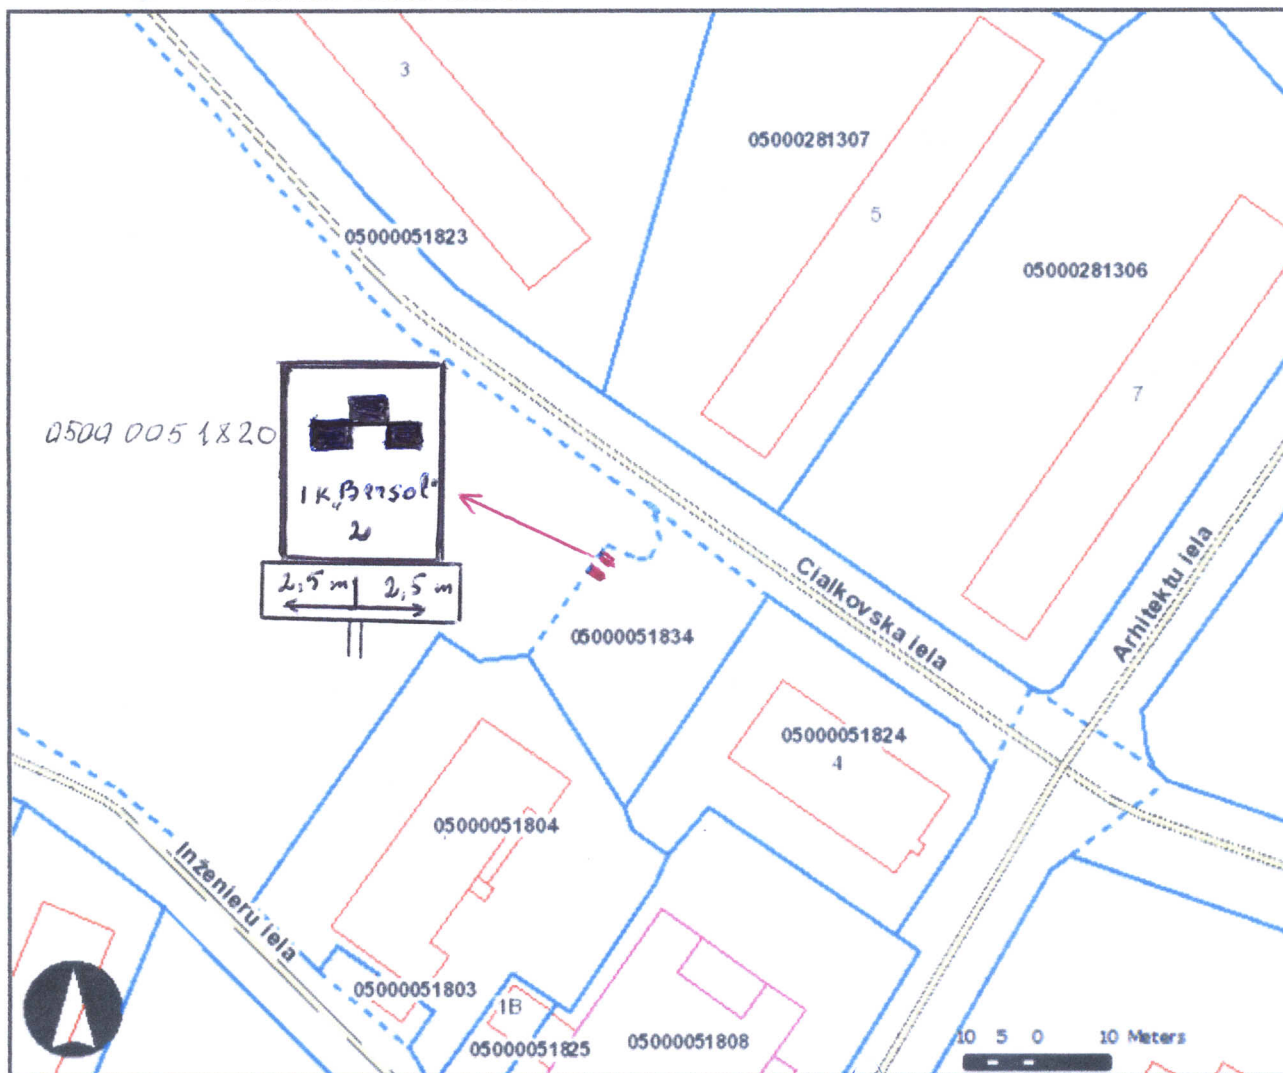

Vieglo taksometru stāvvietas
izvietojuma shēma (Nr.31)
Cialkovska ielā pie t/c „Beta”

Kartes skata izdrukā

VAS LATVIJAS VALSTS CEĻI
Latgales reģions
Daugavpils nodalnes vadītājs
GUMĀRS HMEĻNICKIS

31.10.13