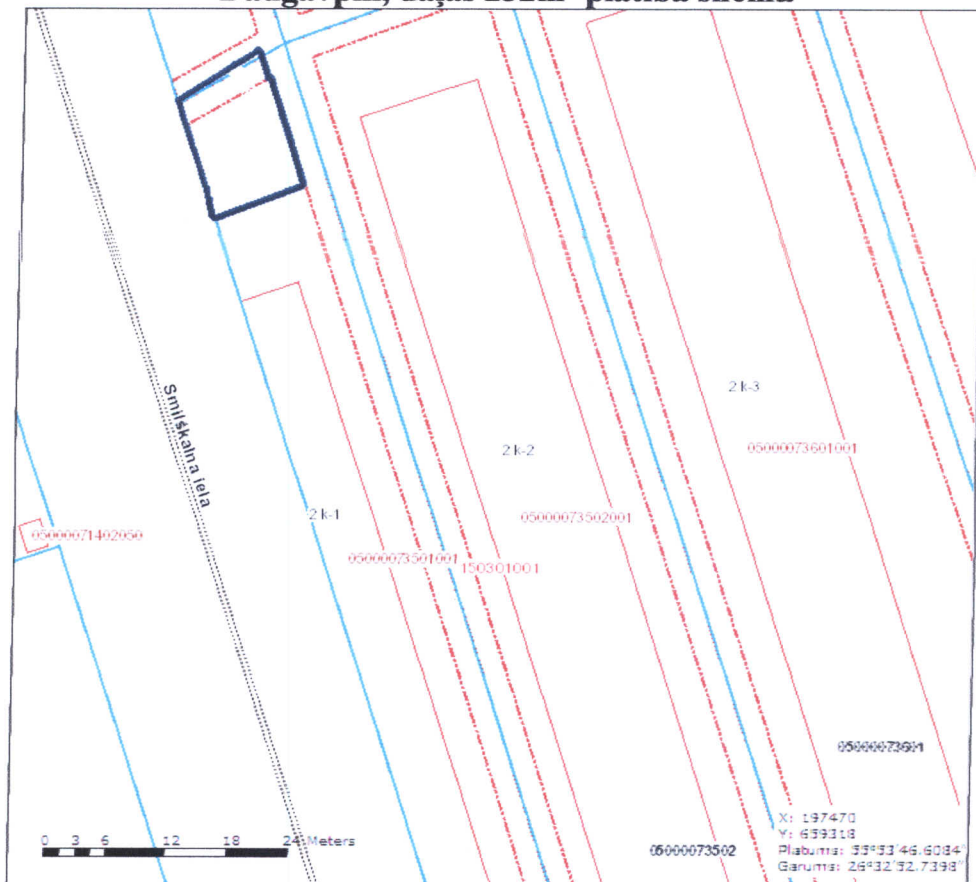

Zemesgabala ar kadastra apzīmējumu 05000073501, Smilškalna ielā 2k-1, Daugavpilī, daļas 232m² platībā shēma