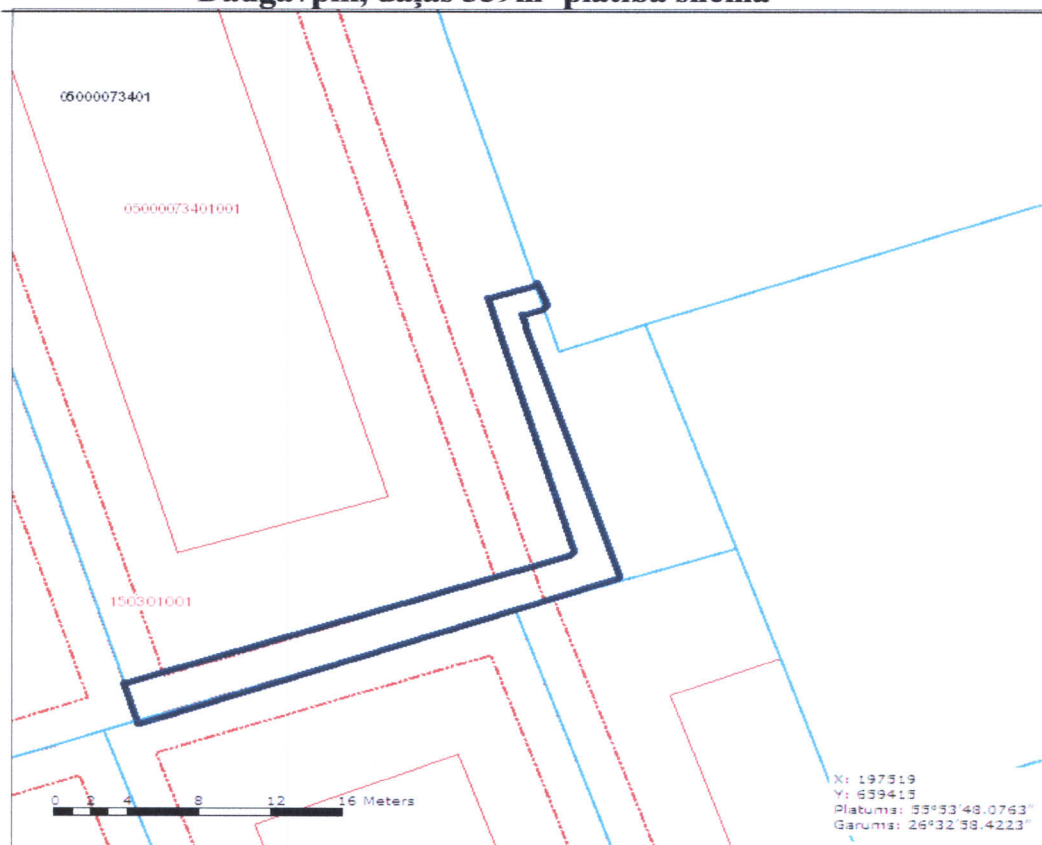

**Zemesgabala ar kadastra apzīmējumu 05000073502, Smilškalna ielā 2k-2, Daugavpilī, daļas  
138m<sup>2</sup> platībā shēma**

**Zemesgabala ar kadastra apzīmējumu 05000073202, Smilškalna ielā 2k-8, Daugavpilī,  
daļas 138m<sup>2</sup> platībā shēma**

**Zemesgabala ar kadastra apzīmējumu 05000073601, Smilškalna ielā 2k-3, Daugavpilī, daļas 168m<sup>2</sup> platībā shēma**

**Zemesgabala ar kadastra apzīmējumu 05000073301, Smilškalna ielā 2k-9, Daugavpilī, daļas 168m<sup>2</sup> platībā shēma**

**Zemesgabala ar kadastra apzīmējumu 05000073602, Smilškalna ielā 2k-4, Daugavpilī, daļas 162m<sup>2</sup> platībā shēma**

**Zemesgabala ar kadastra apzīmējumu 05000073402, Smilškalna ielā 2k-10, Daugavpilī, daļas 180m<sup>2</sup> platībā shēma**

**Zemesgabala ar kadastra apzīmējumu 05000073701, Smilškalna ielā 2k-5, Daugavpilī, daļas 138m<sup>2</sup> platībā shēma**

**Zemesgabala ar kadastra apzīmējumu 05000073401, Smilškalna ielā 2k-11, Daugavpilī, daļas 359m<sup>2</sup> platībā shēma**