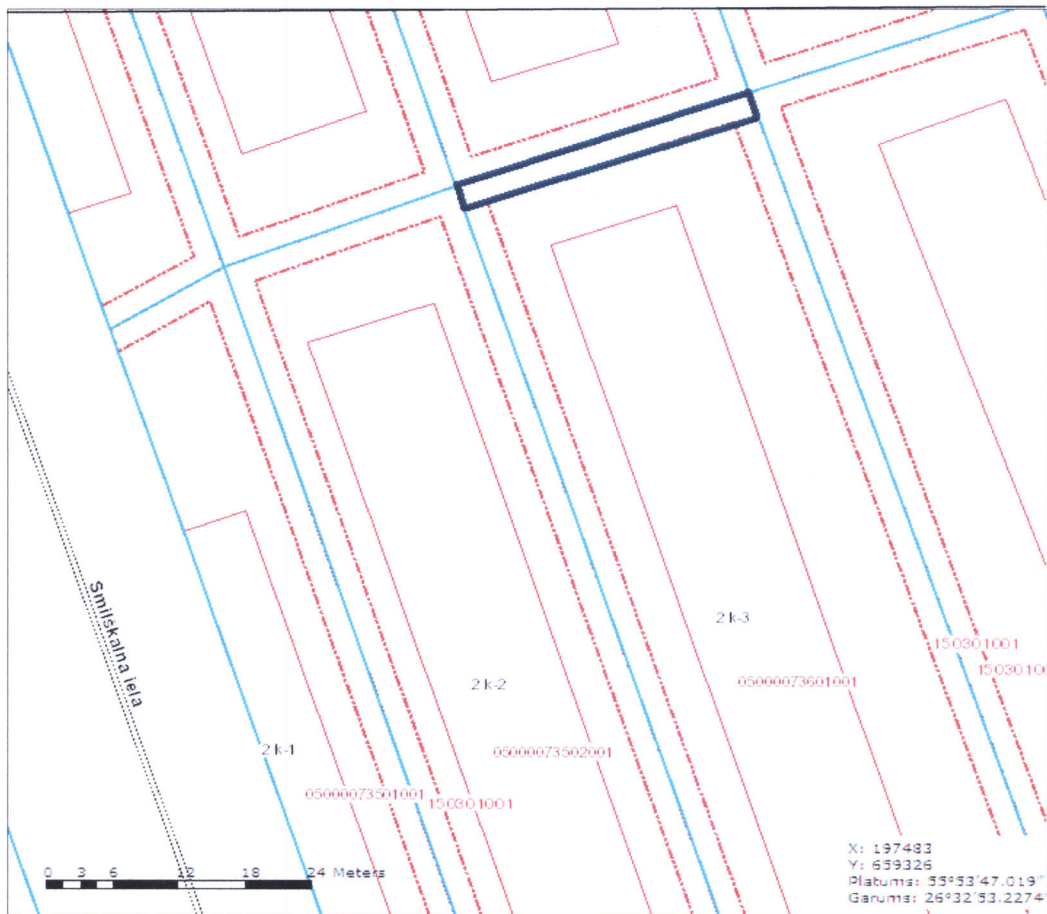

**Zemesgabala ar kadastra apzīmējumu 05000073502, Smilškalna ielā 2k-2, Daugavpilī, daļas  
138m<sup>2</sup> platībā shēma**

**Zemesgabala ar kadastra apzīmējumu 05000073202, Smilškalna ielā 2k-8, Daugavpilī,  
daļas 138m<sup>2</sup> platībā shēma**

**Zemesgabala ar kadastra apzīmējumu 05000073601, Smilškalna ielā 2k-3, Daugavpilī, daļas 168m<sup>2</sup> platībā shēma**

**Zemesgabala ar kadastra apzīmējumu 05000073301, Smilškalna ielā 2k-9, Daugavpilī, daļas 168m<sup>2</sup> platībā shēma**

**Zemesgabala ar kadastra apzīmējumu 05000073602, Smilškalna ielā 2k-4, Daugavpilī, daļas 162m<sup>2</sup> platībā shēma**

**Zemesgabala ar kadastra apzīmējumu 05000073402, Smilškalna ielā 2k-10, Daugavpilī, daļas 180m<sup>2</sup> platībā shēma**

**Zemesgabala ar kadastra apzīmējumu 05000073701, Smilškalna ielā 2k-5, Daugavpilī, daļas 138m<sup>2</sup> platībā shēma**

**Zemesgabala ar kadastra apzīmējumu 05000073401, Smilškalna ielā 2k-11, Daugavpilī, daļas 359m<sup>2</sup> platībā shēma**