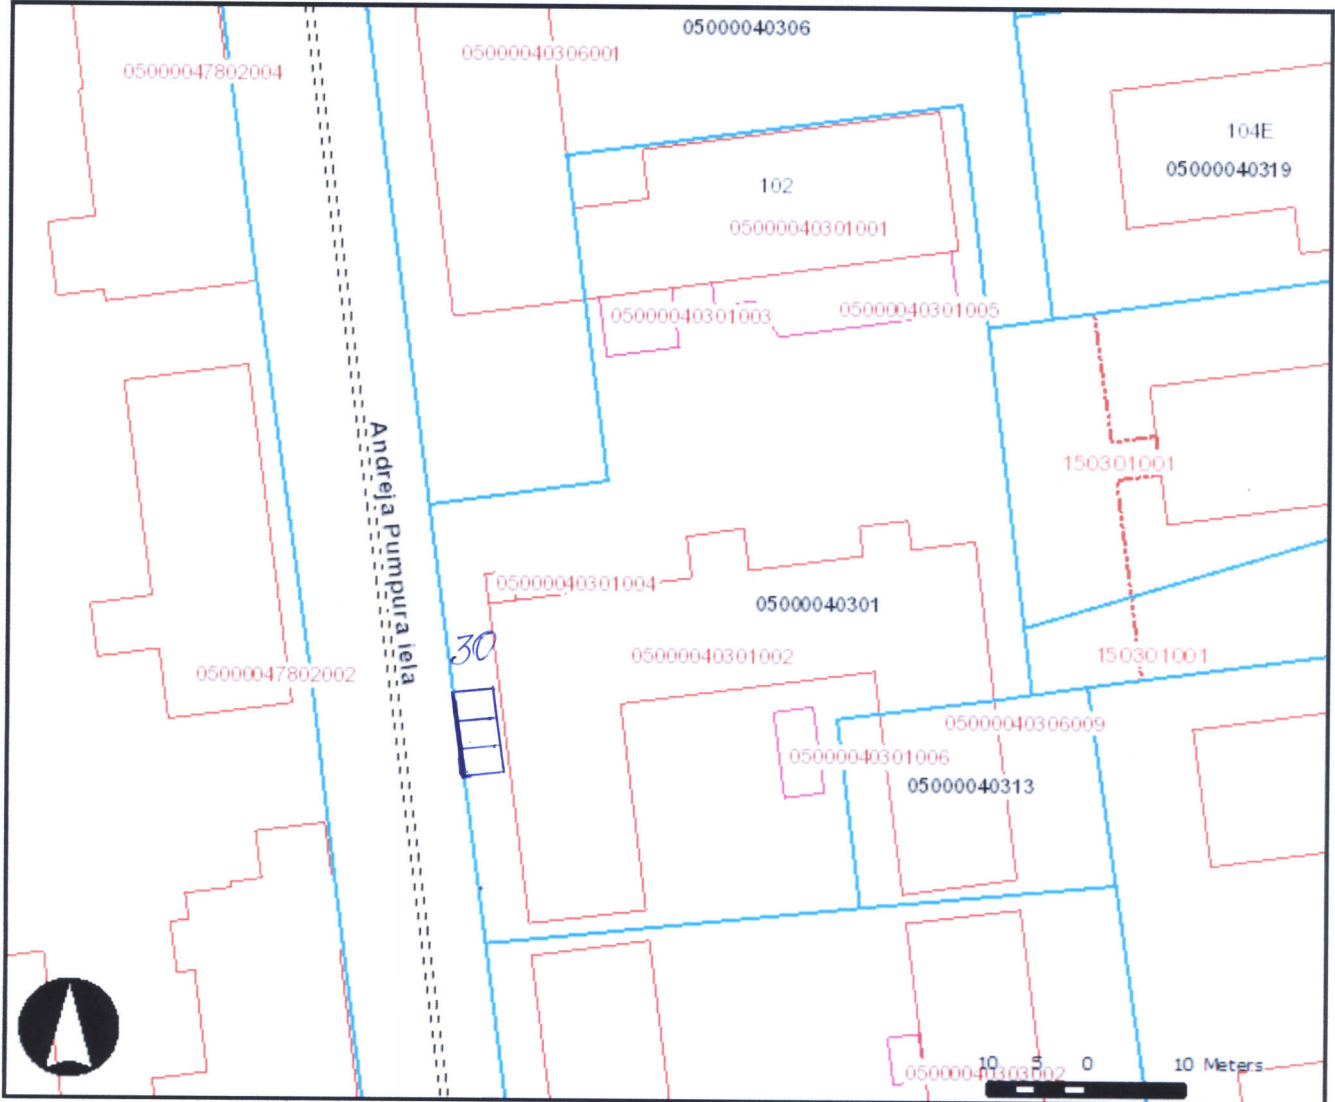

Vieglo taksometru stāvvietas  
"Vasarnīcu ielā (pie Daugavpils reģionālās slimnīcas)" (Nr.11)  
izvietojuma shēma

VZD

Kartes skata izdrukā

Šai izdrukai ir tikai informatīvs raksturs un tai nav juridiska spēka.

VAS LATVIJAS VALSTS CEĻI  
Daugavpils nodaļas  
vadītājs  
G. HMEĻNICKIS

ar šīm ir uzturēšanās

Vieglo taksometru stāvvietas  
"Andreja Pumpura ielā pie ēkas Nr.102" (Nr.30)  
izvietojuma shēma

VZD

Kartes skata izdrukā