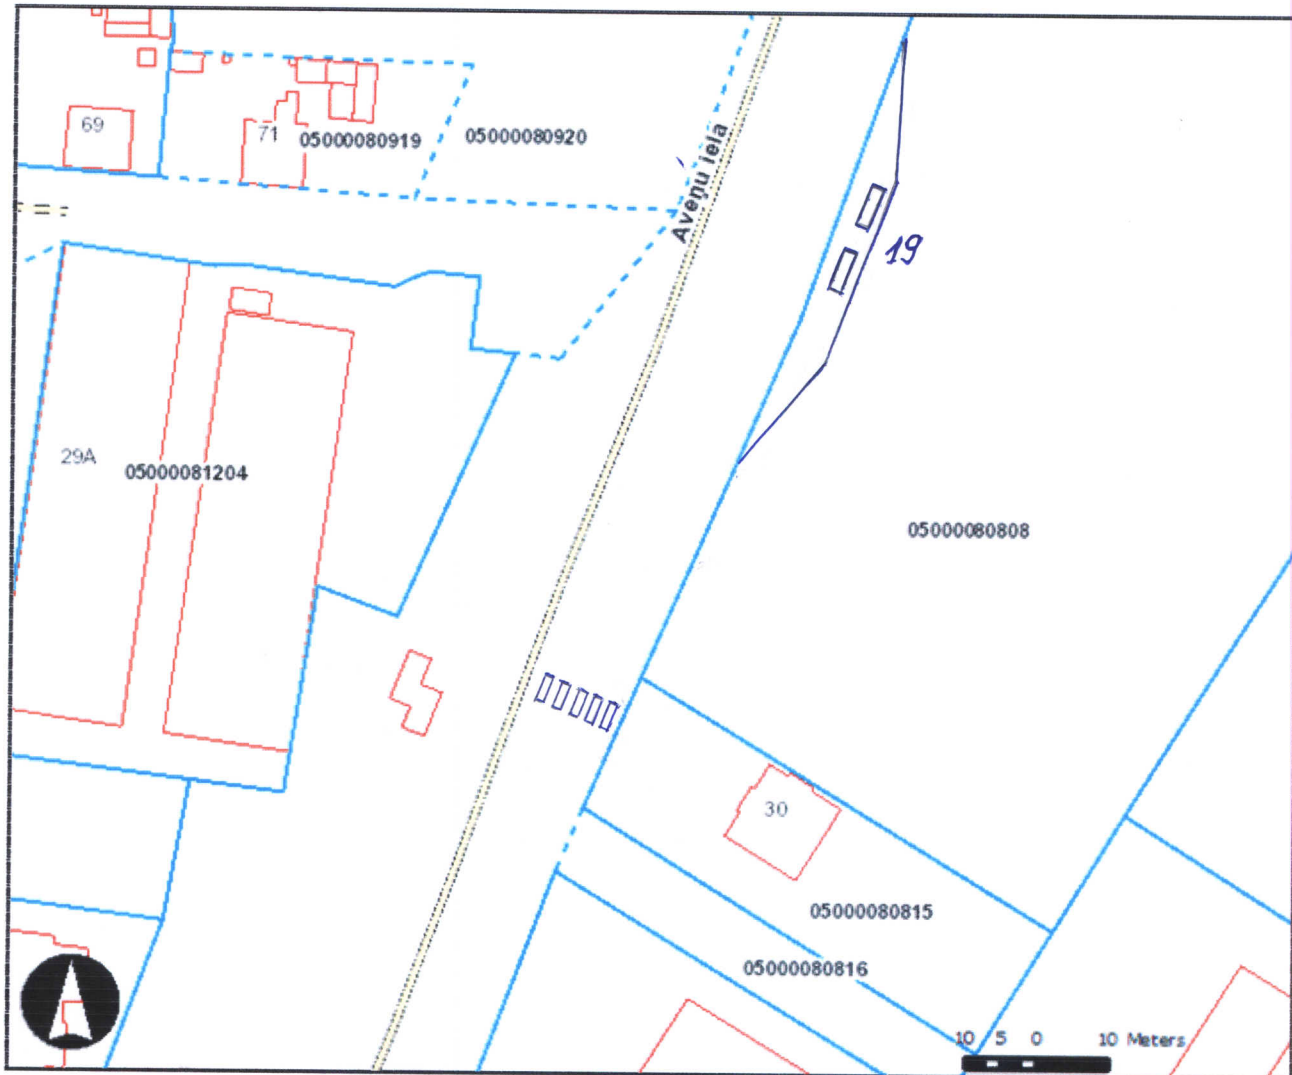

Vieglo taksometru stāvvietas  
„Aveņu ielā (pretī maksas stāvvietai)” (Nr.19)  
izvietojuma shēma (Mērogs 1:1000)

Kartes skata izdrukā

Šai izdrukai ir tikai informatīvs raksturs un tai nav juridiska spēka.