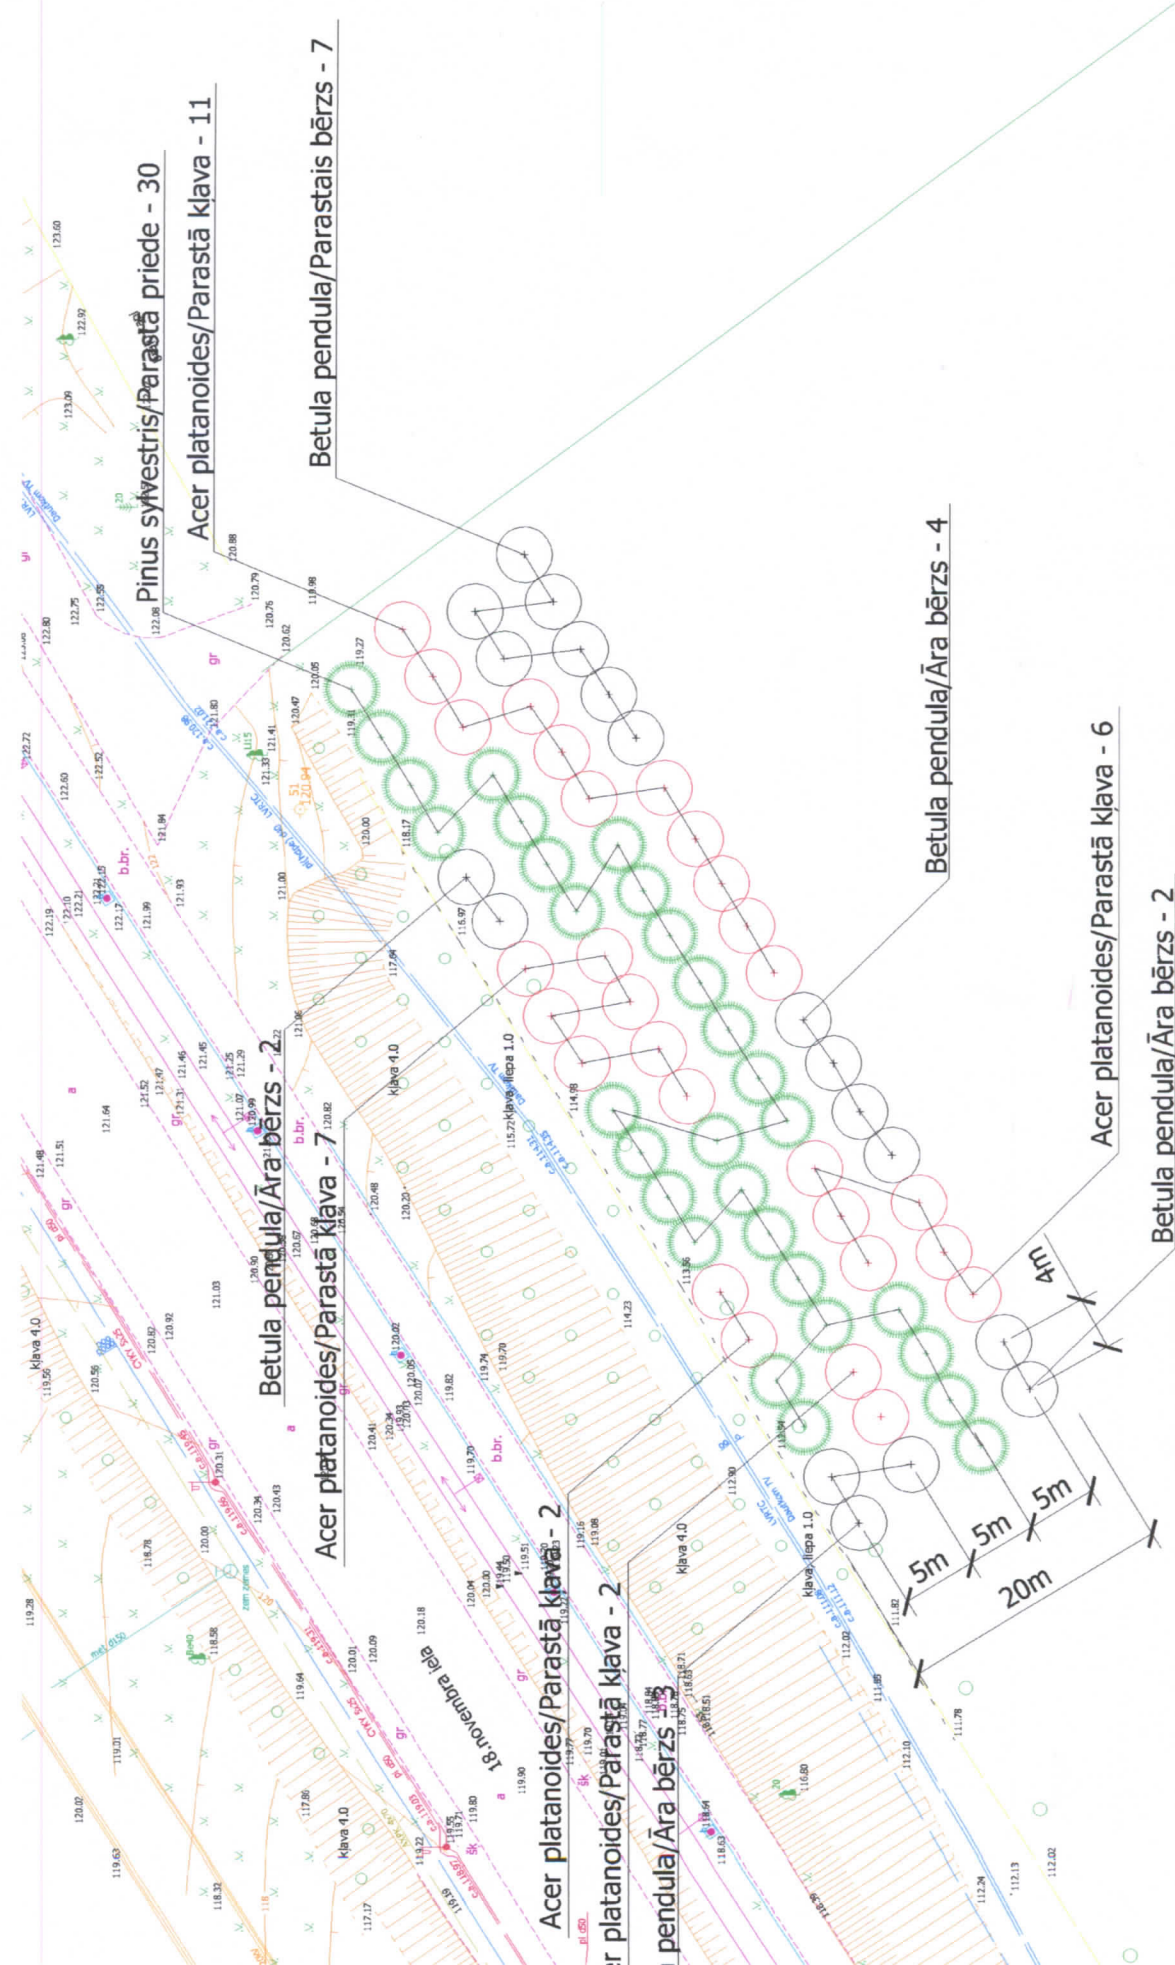

KAPU BUFERZONAS APSTĀDĪJUMU PLĀNS

Pinus sylvestris/Parastā priede - 30

Acer platanoides/Parastā klāva - 11

Betula pendula/Parastais bērzs - 7

Betula pendula/Āra bērzs - 2

Acer platanoides/Parastā klāva - 7

Acer platanoides/Parastā klāva - 2

Acer platanoides/Parastā klāva - 2

Betula pendula/Āra bērzs - 2

Betula pendula/Āra bērzs - 4

Acer platanoides/Parastā klāva - 6

Betula pendula/Āra bērzs - 2

4m

5m

5m

20m