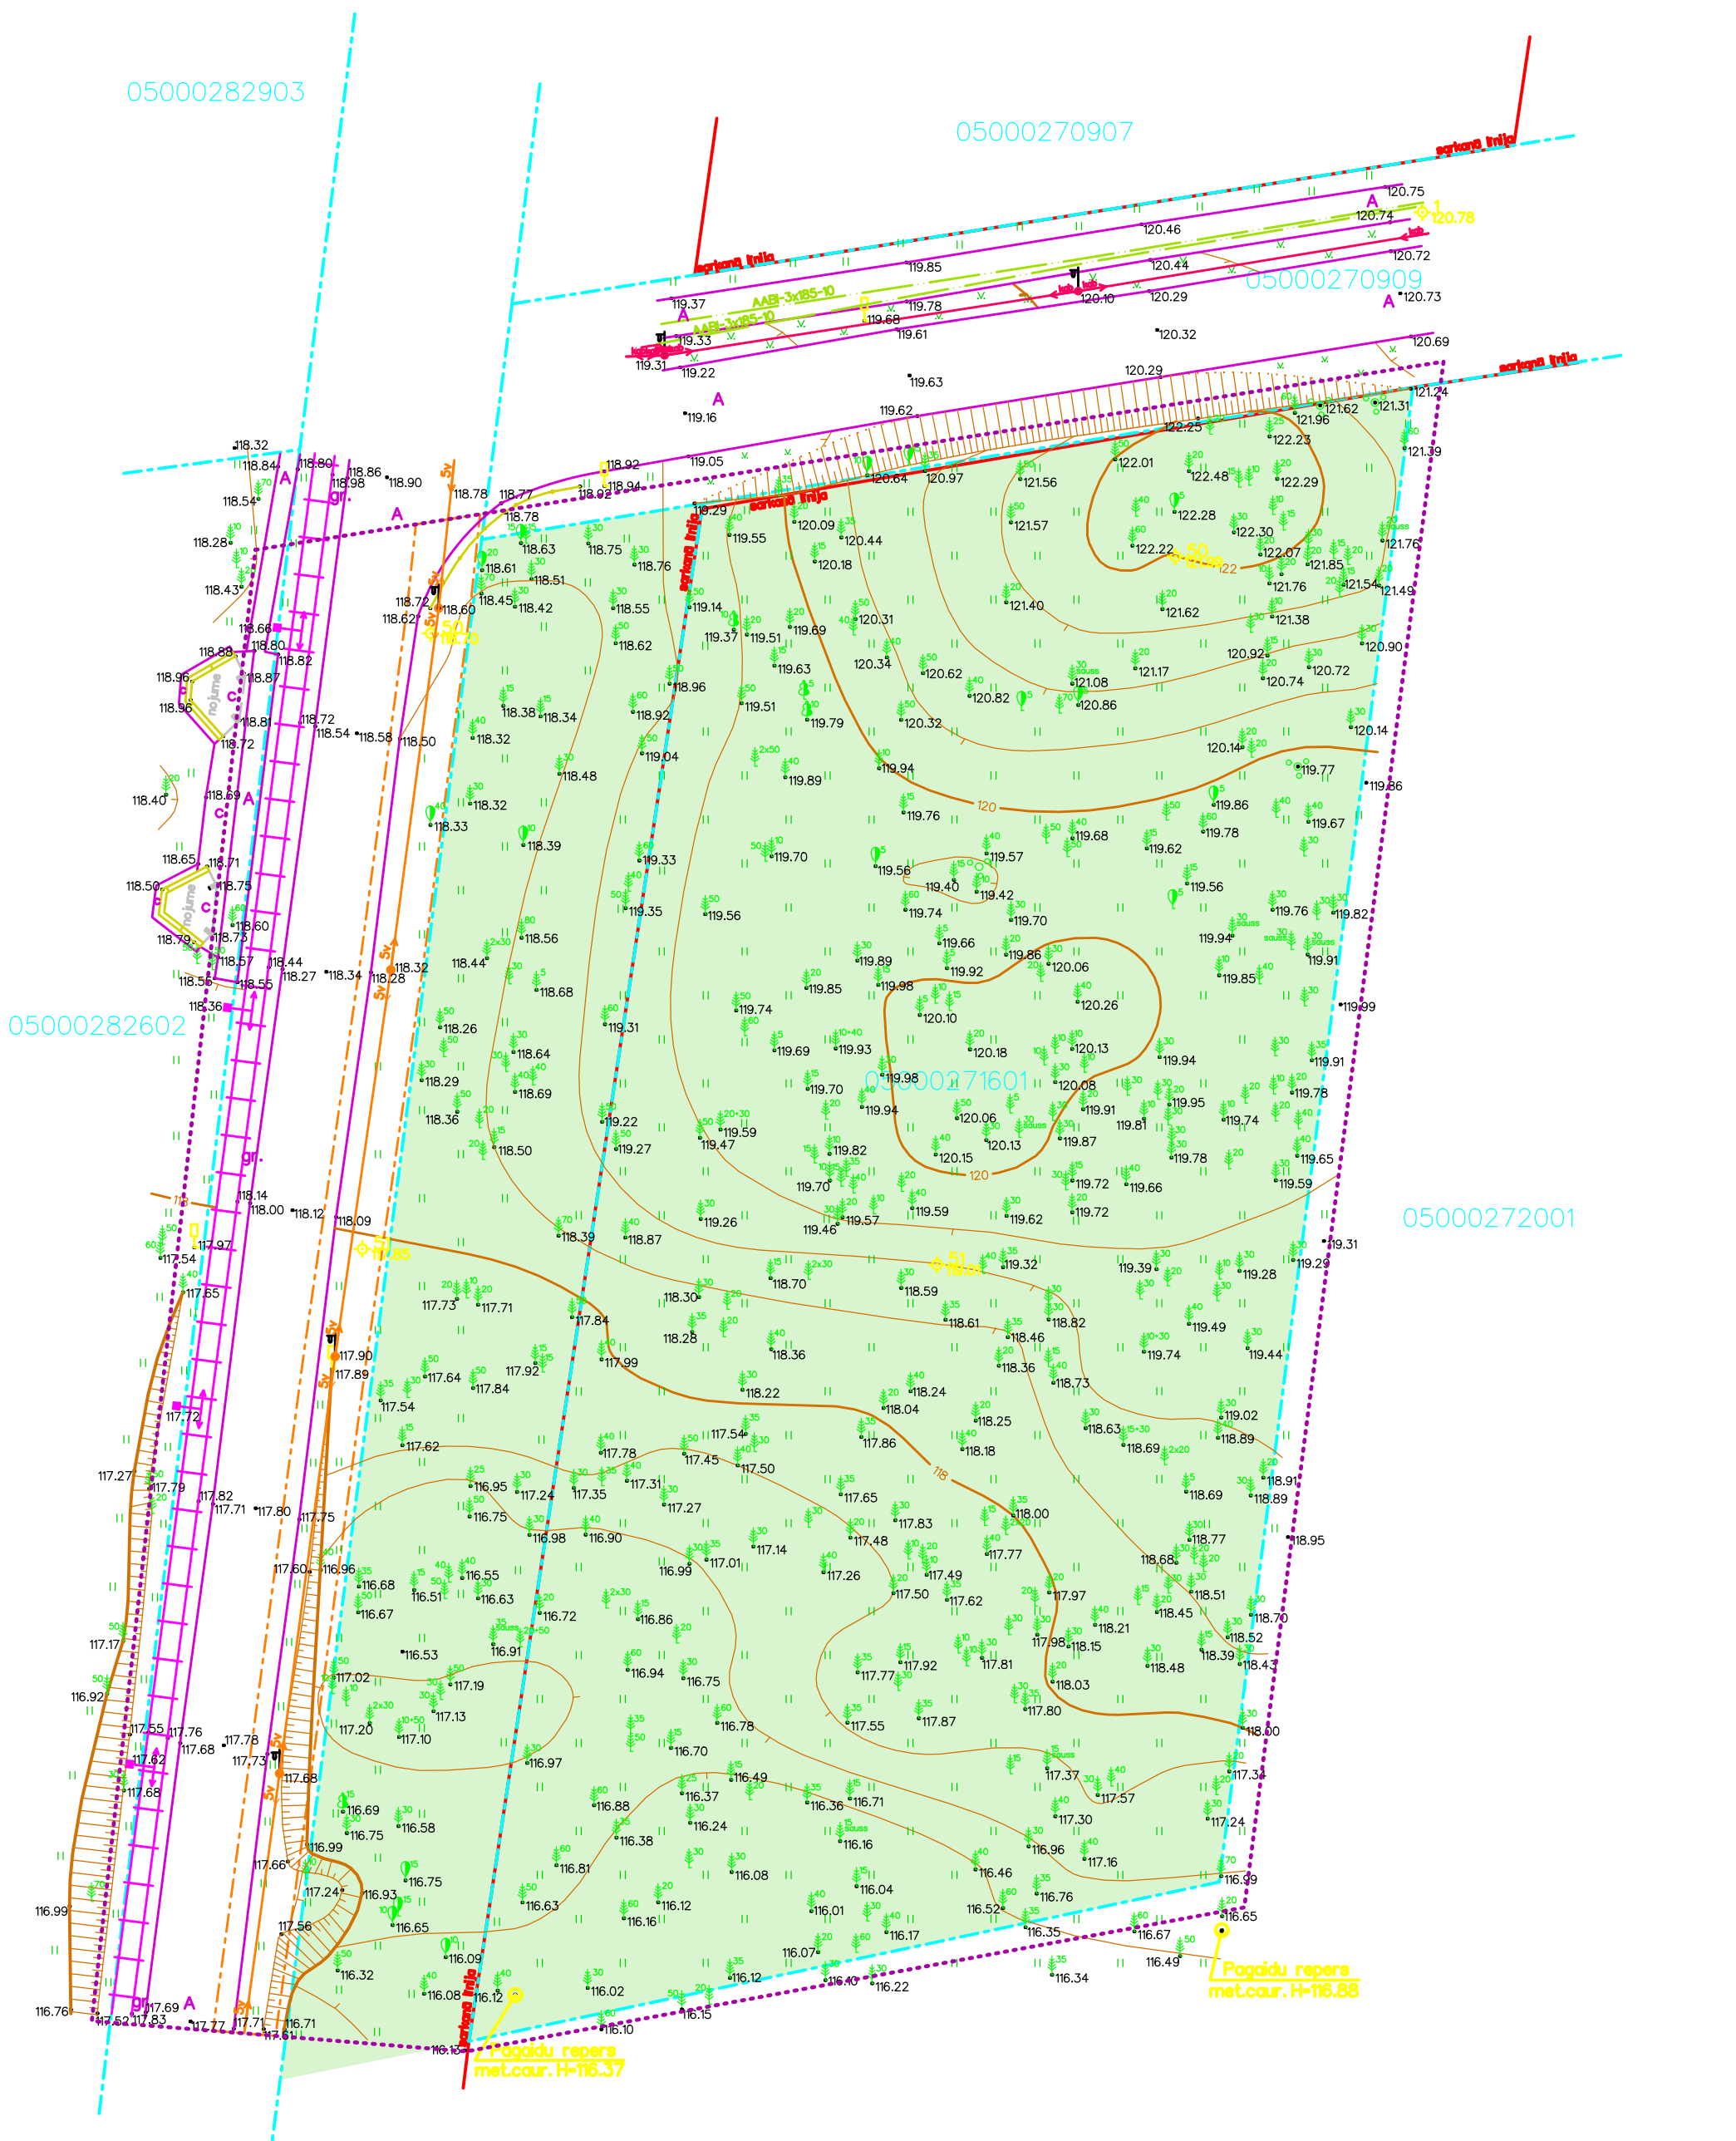

# TERITORIJAS PAŠREIŽĒJĀS IZMANTOŠANAS PLĀNS

- - - - - detālplānojuma robeža
- - - - - esošā zemes vienību robežlīnija
- meža zeme
- - - - - sarkanā līnija
- - - - - 20kV gaisvadu elektrolīnijas 5m aizsargjosla

Projektētājs: SIA DAMSIJAS Brīvības iela 223, Rīga, LV-1039 Tālrunis: 67024805, 29103226 Fakss: 67045983		Objekts: DETĀLPLĀNOJUMS nekustamā īpašuma "Vasarnīcu ielas rajonā", Daugavpils teritorijā (kadastra apzīmējums 05000271601, daļa no 05000272001)	
Pasūtītājs: E.Hurvičs		Rasējums:	
Arhitekts: D.Bērziņa	TERITORIJAS PAŠREIŽĒJĀS IZMANTOŠANAS PLĀNS		
Izstrādāja: J.Vellands	Nozare: DP-1	Datums: 04.2012	Lapa: 1
	Mērogs: 1:500	Datums: 04.2012	Lapa: 1
			Lapas: 4