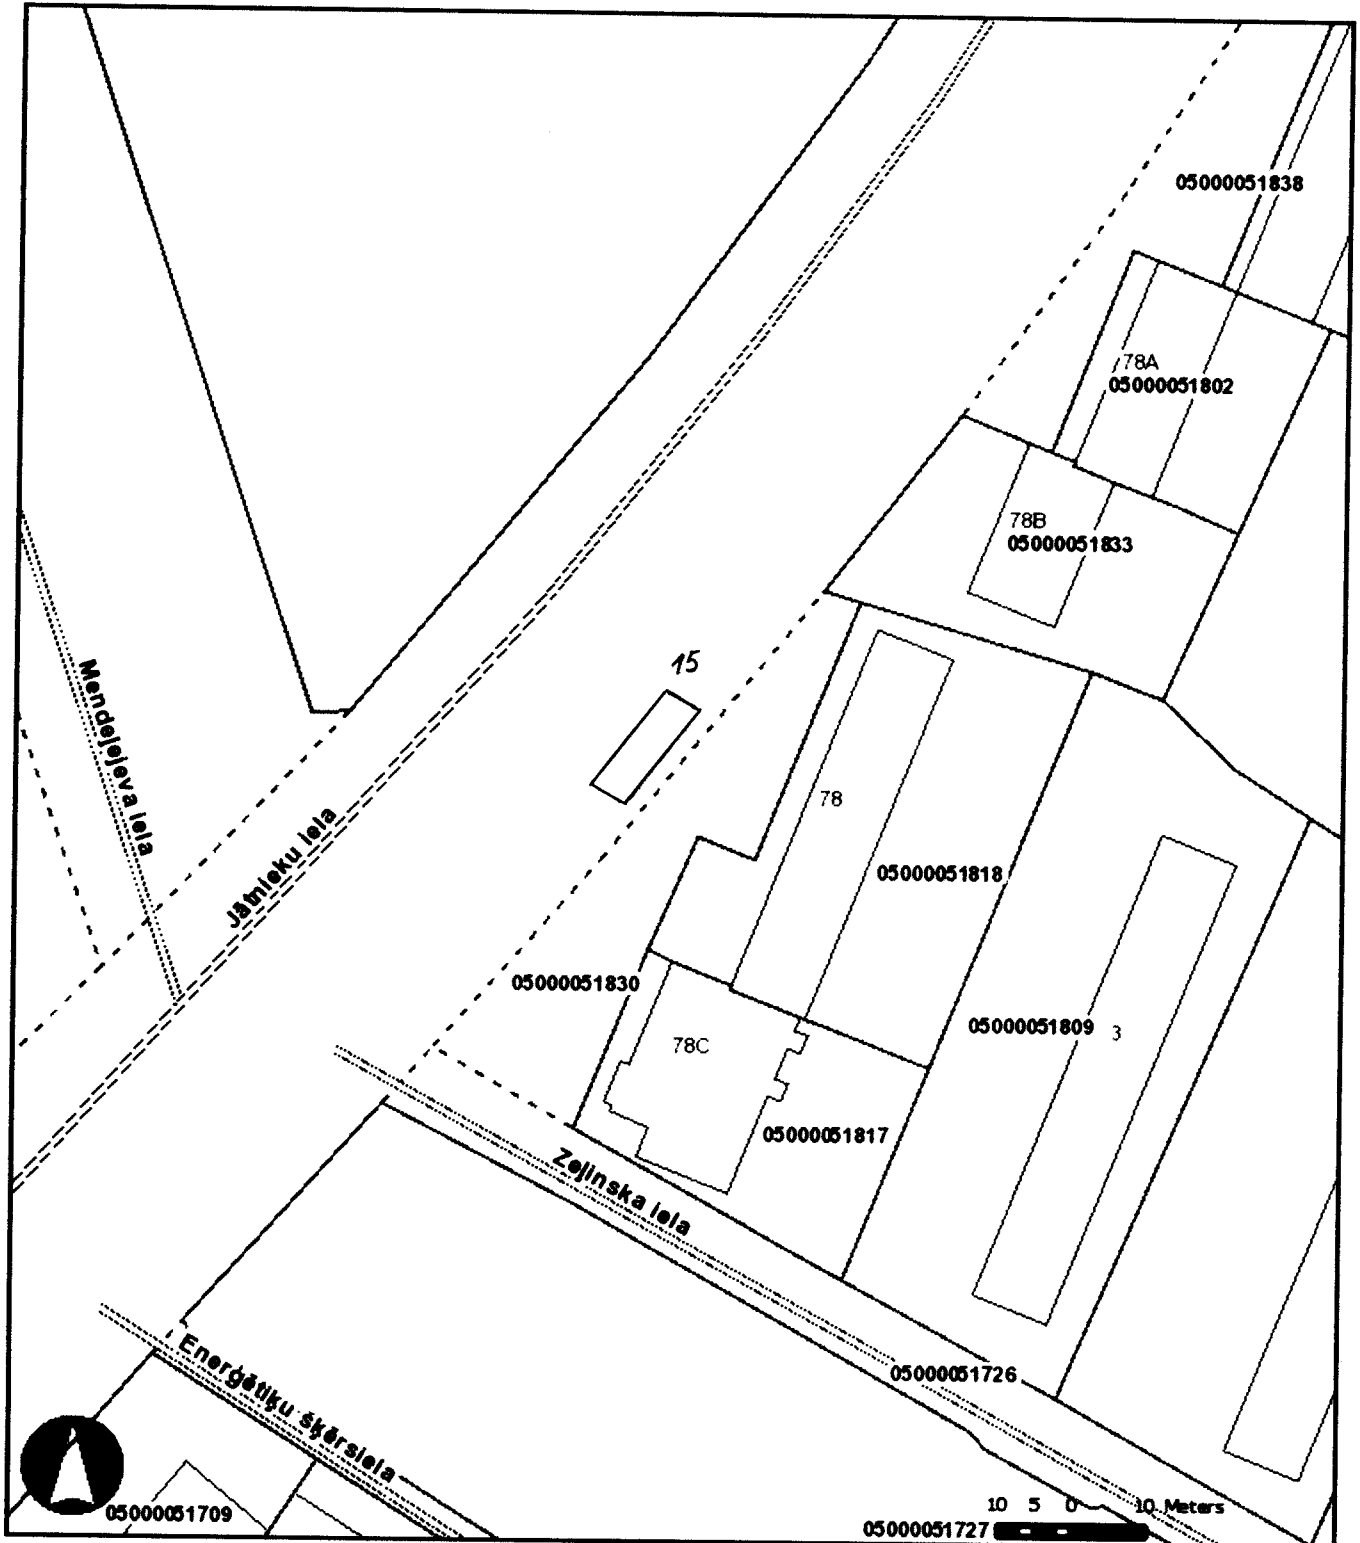

Vieglo taksometru stāvvietas
"Jātnieku ielā pie ēkas Nr.78" (Nr.15)
izvietojuma shēma

Kartes skata izdrukā

Šai izdrukai ir tikai informatīvs raksturs un tai nav juridiska spēka.

VAS LATVIJAS VALSTS CEĻI
Daugavpils nodaļas
vadītājs
G. HMEĻNICKIS

G.O.S. 11/1

SASKAŅOTS
"APPI OKSP"
red. vietnīca

A. Kuzņičuks
2011. g. 05. 05.

SASKAŅOTS
Daugavpils pilsētas
Zemes komisijas priekšsēdētājs

A. Nikolajevs
20 11. g. "2." maijā