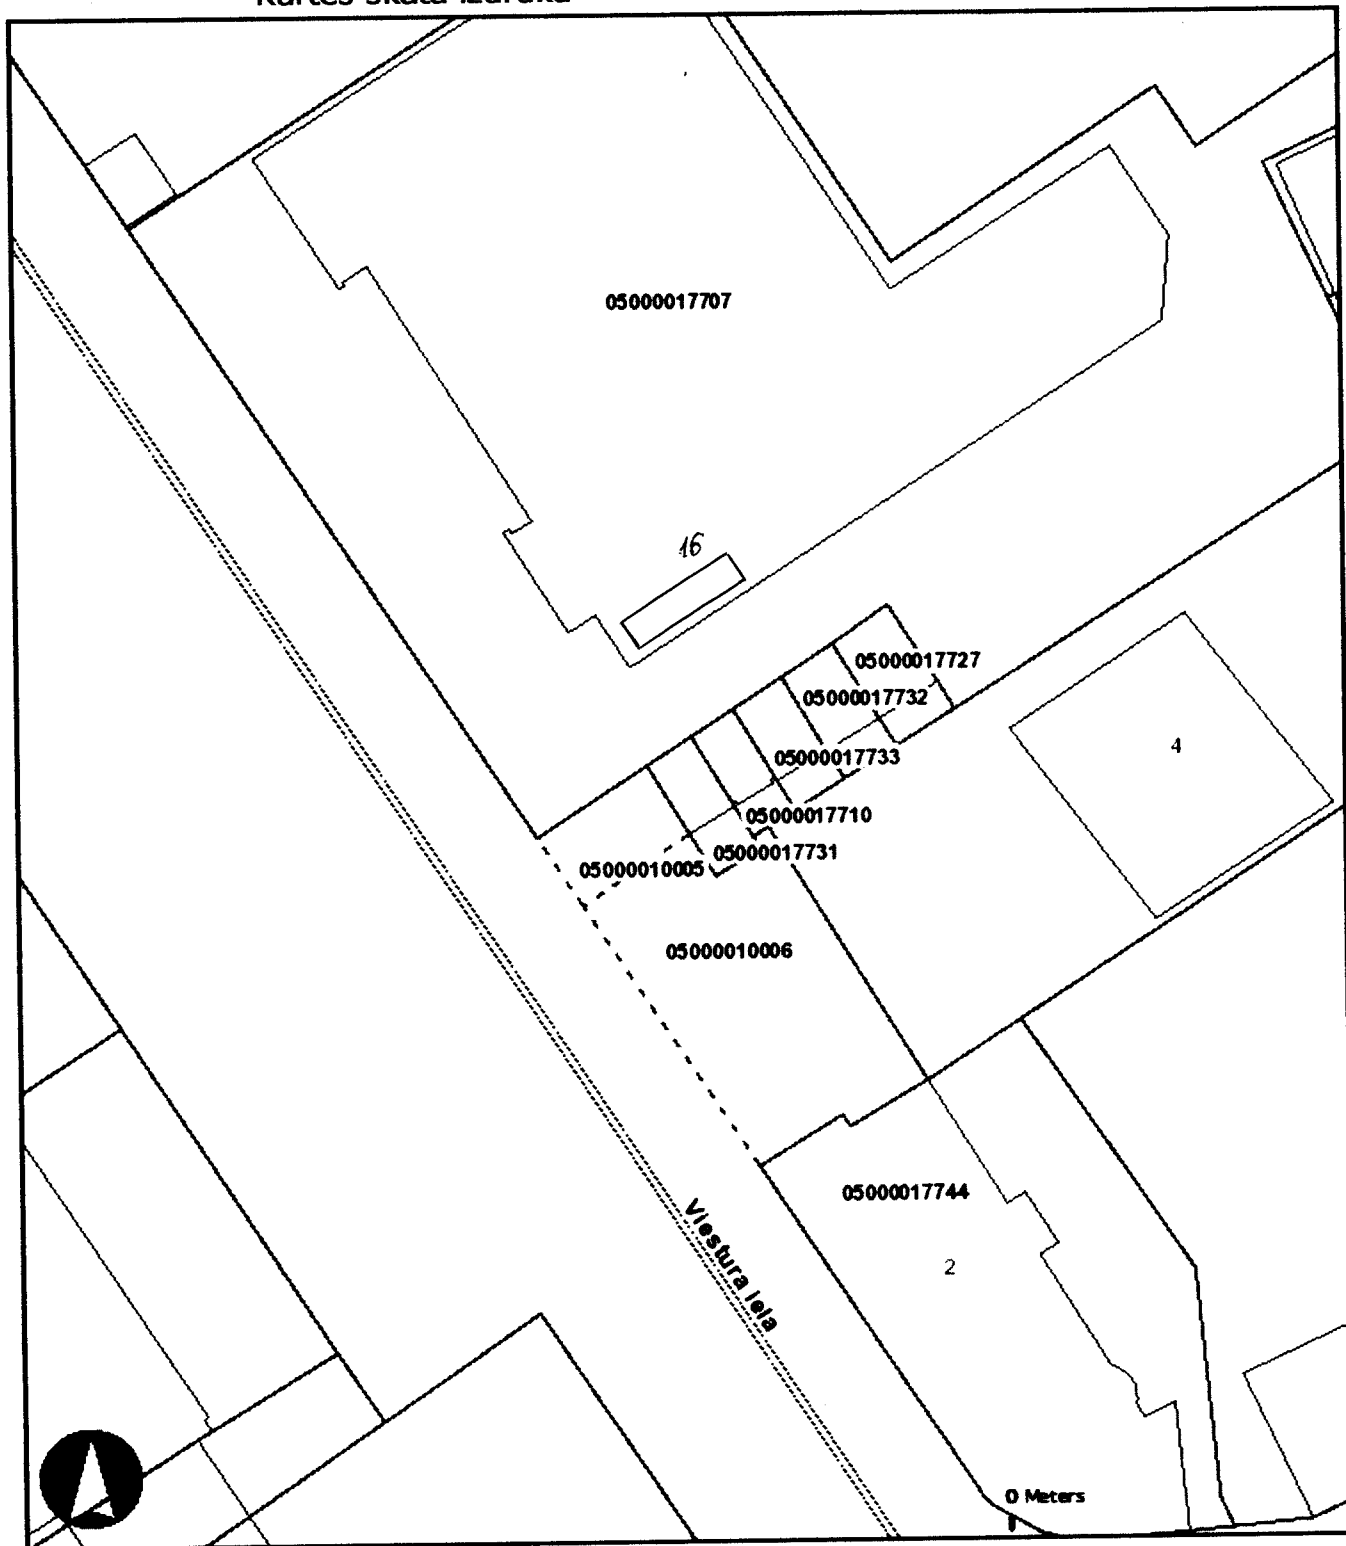

Vieglo taksometru stāvvietas
"Viestura ielā (pie City Centrs)" (Nr.16)
izvietojuma shēma

VZD

Kartes skata izdrukā

Šai izdrukai ir tikai informatīvs raksturs un tai nav juridiska spēka.

VAS LATVIJAS VALSTS CEĻI
Daugavpils nodaļas
vadītājs
G. HMEĻNICKIS
6.05.11.g.

Saskaņots
RĪPPI "KSP"
pad. vietnīcis
D. Sūmāns
2011. g. 05. 05.

SASKAŅOTS
Daugavpils pilsētas
Zemes komisijas priekšsēdētājs
A. Nikolajevs
20 11. g. 2. maijā