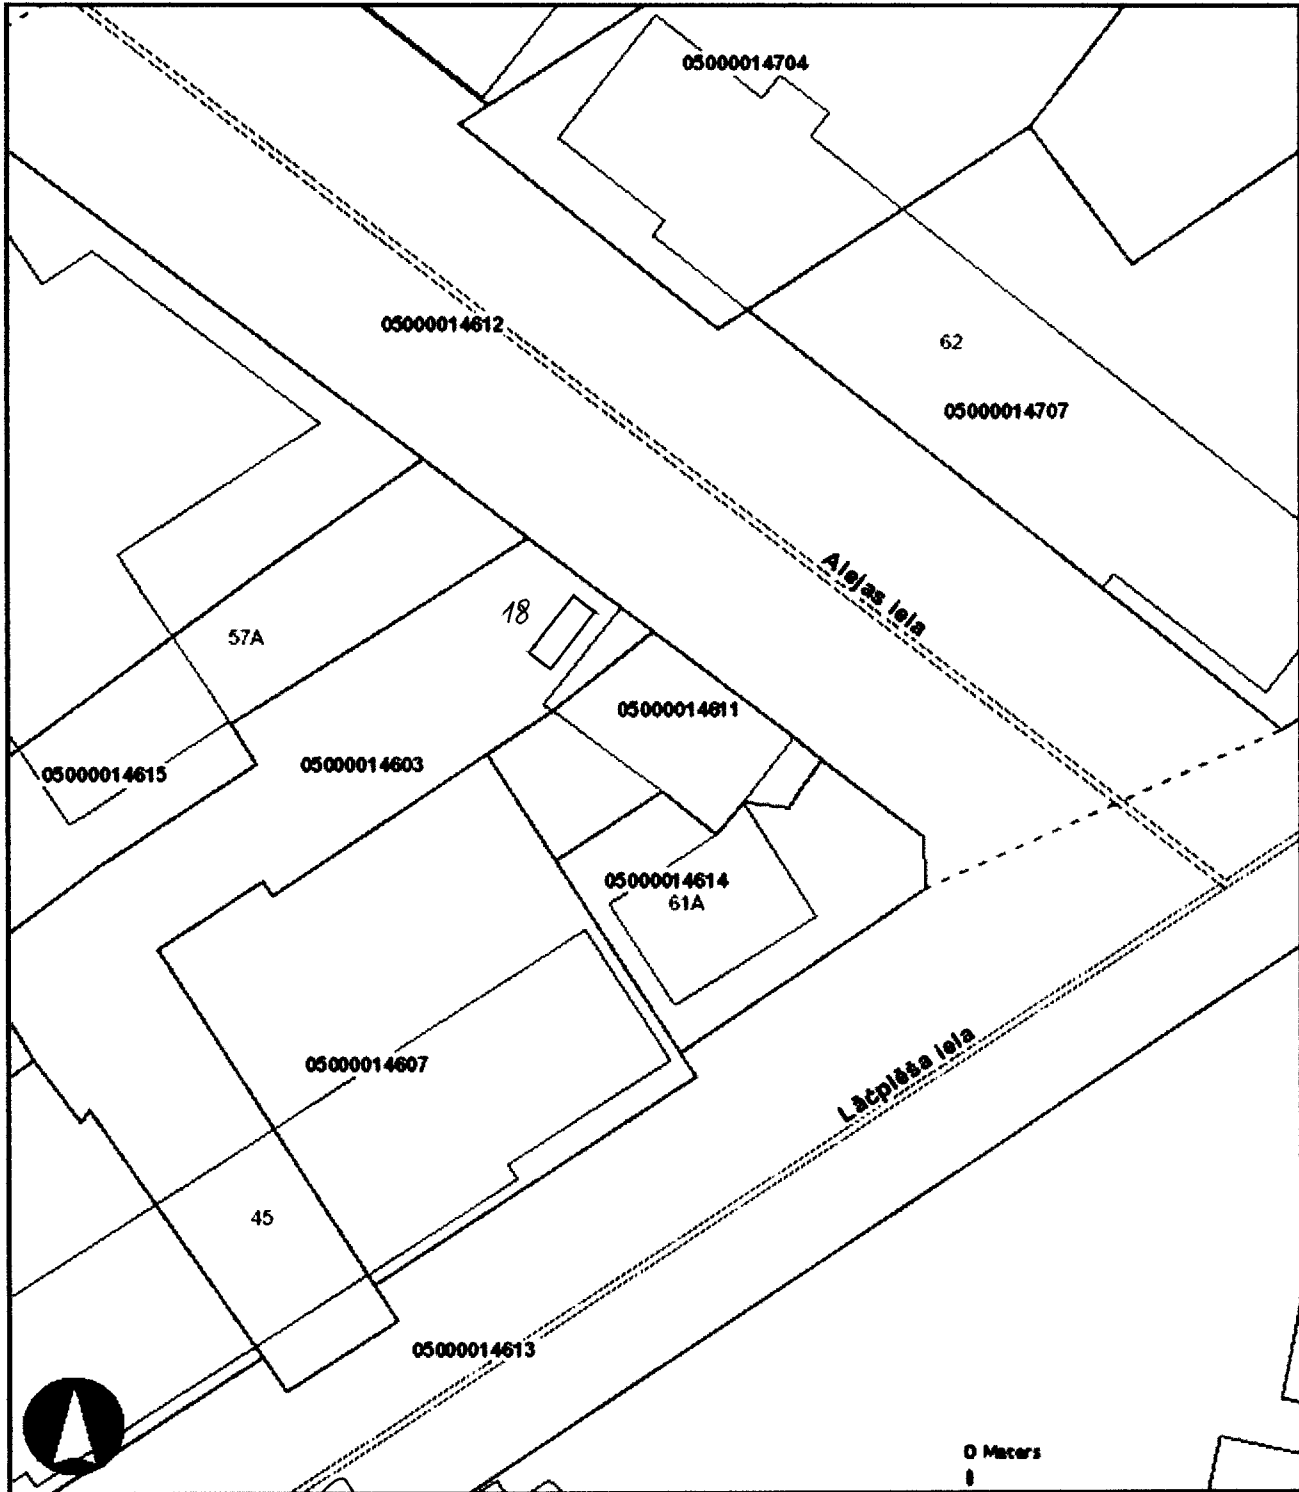

Vieglo taksometru stāvvietas
"Alejas ielā 61 (pie kafējnīcas Arizona)" (Nr.18)
izvietojuma shēma

Kartes skata izdrukā

Šai izdrukai ir tikai informatīvs raksturs un tai nav juridiska spēka.

VAS LATVIJAS VALSTS CEĻI
Daugavpils nodaļas
vadītājs
G. HMEĻNICKIS
6.05.11

Saskaņots
APPI "K80"
rad. vietnieks
[Signature]
2011. g. 05. 05.

SASKAŅOTS
Daugavpils pilsētas
Zemes komisijas priekšsēdētājs
[Signature] A. Nikolajevs
20 11. g. 2. maijā