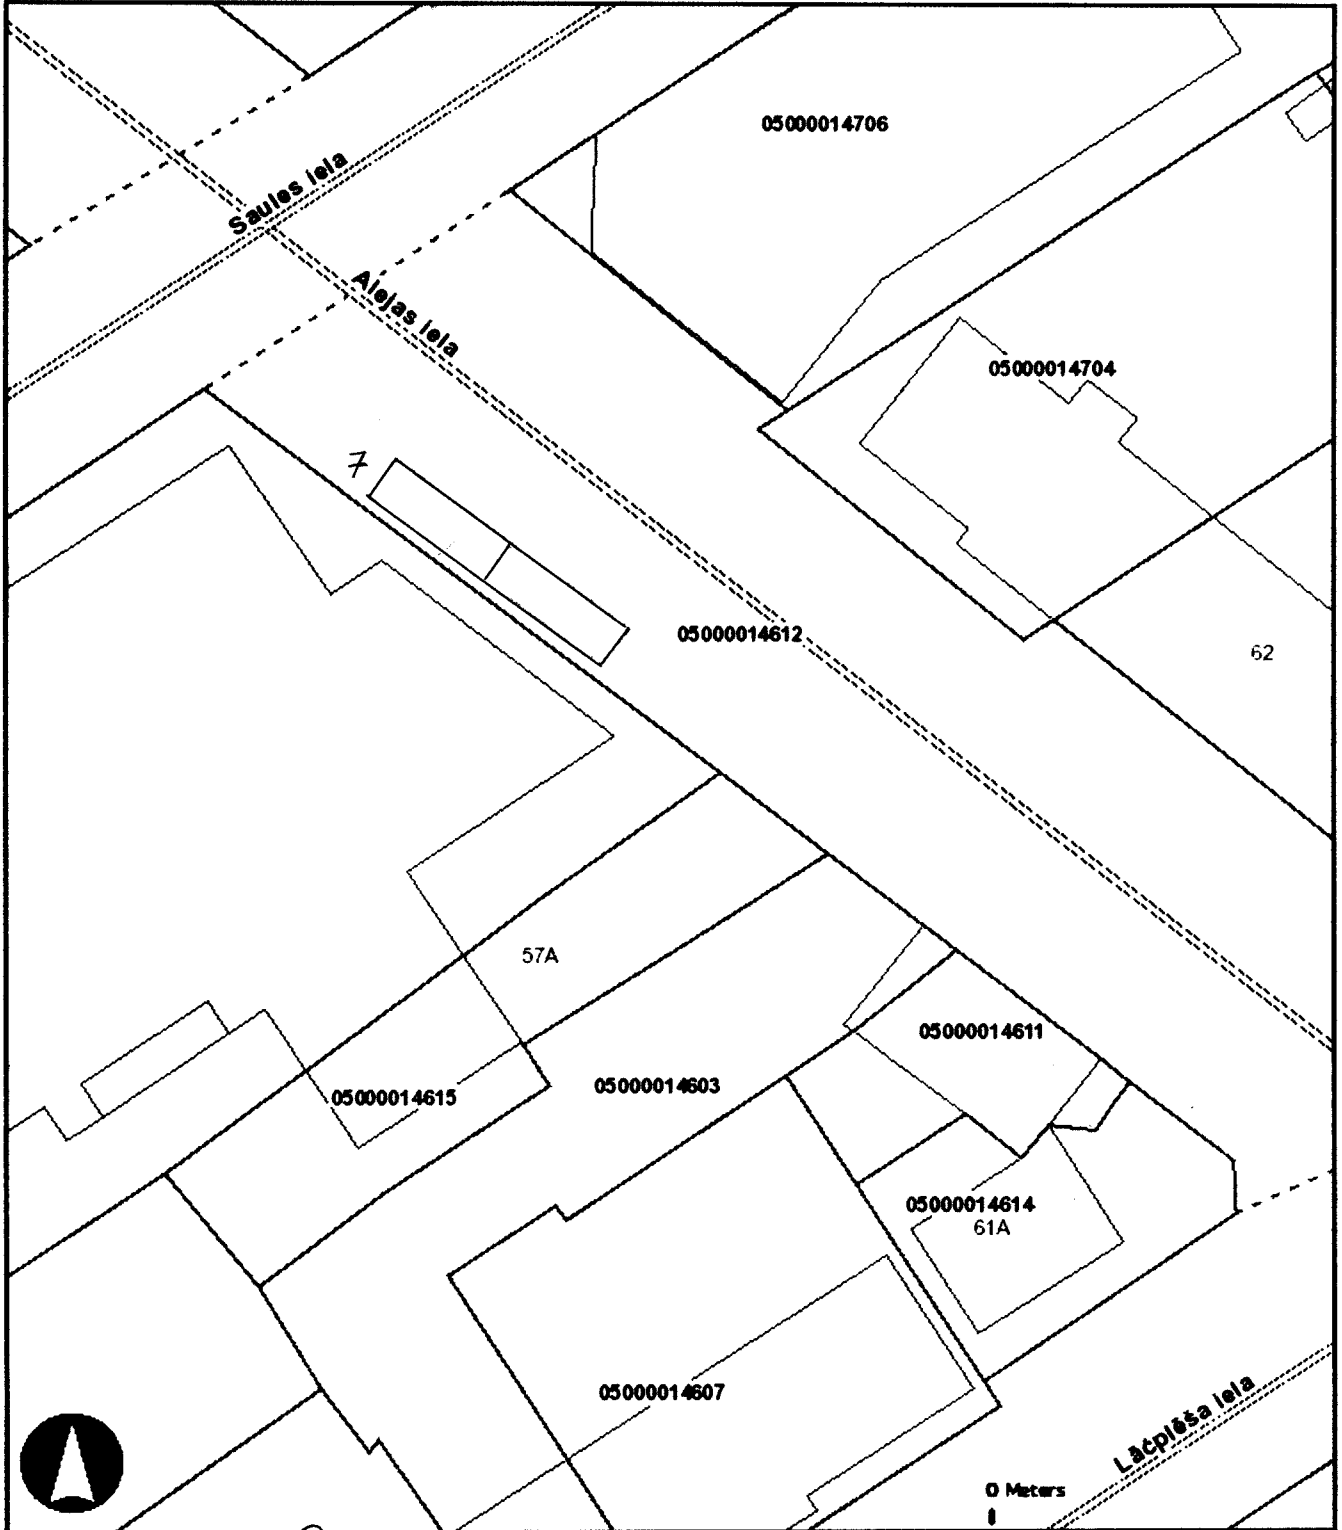

**SASKAŅOTS**  
Daugavpils pilsētas  
Zemes komisijas priekšsēdētājs  
*Nikolajevs*  
2011.g. 2. maijs

Vieglo taksometru stāvvietas  
"Alejas ielā (pie veikala Mego)" (Nr.7)  
izvietojuma shēma

Kartes skata izdrukā