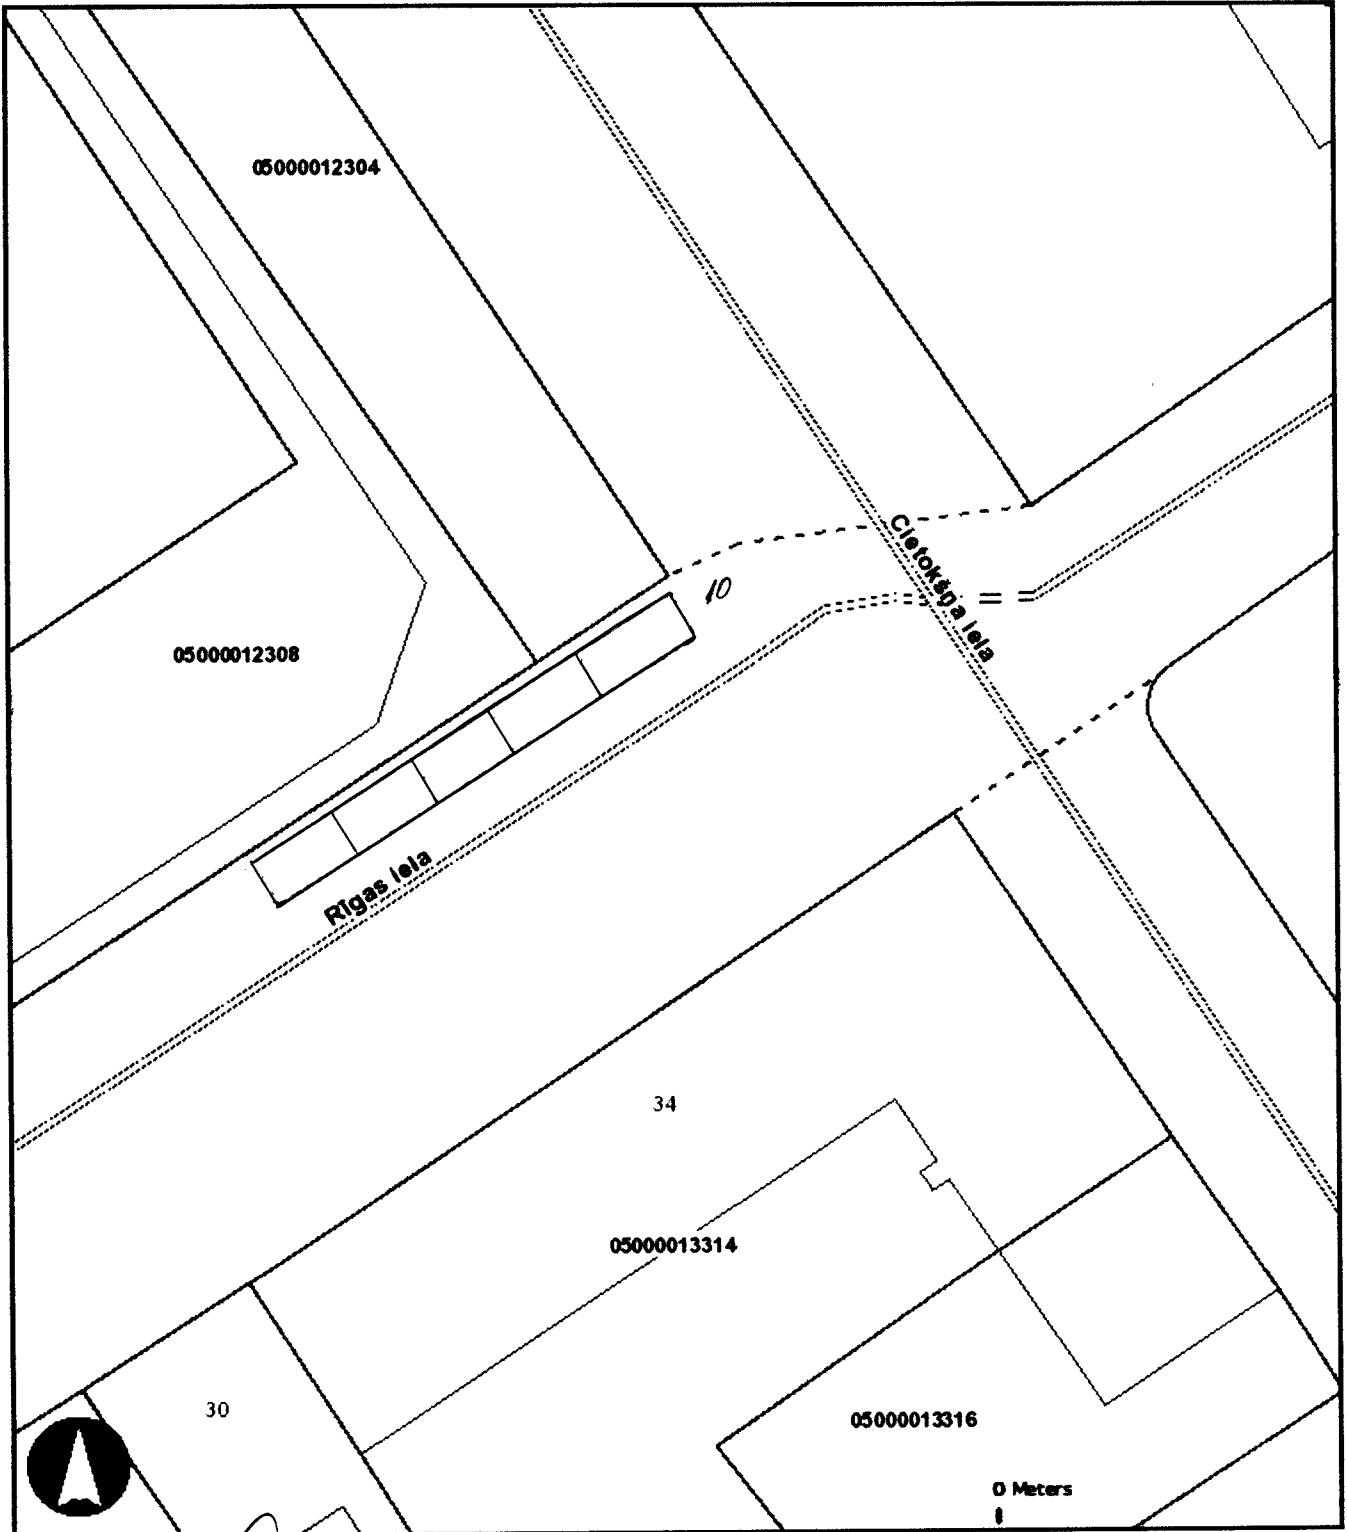

SASKAŅOTS  
Daugavpils pilsētas  
Zemes komisijas priekšsēdētājs  
M. A. Nikolajevs  
20 11. g. 2. maijā

Vieģlo taksometru stāvvietas  
"Rīgas – Cietokšņa ielas krustojums" (Nr.10)  
izvietojuma shēma

Kartes skata izdrukā