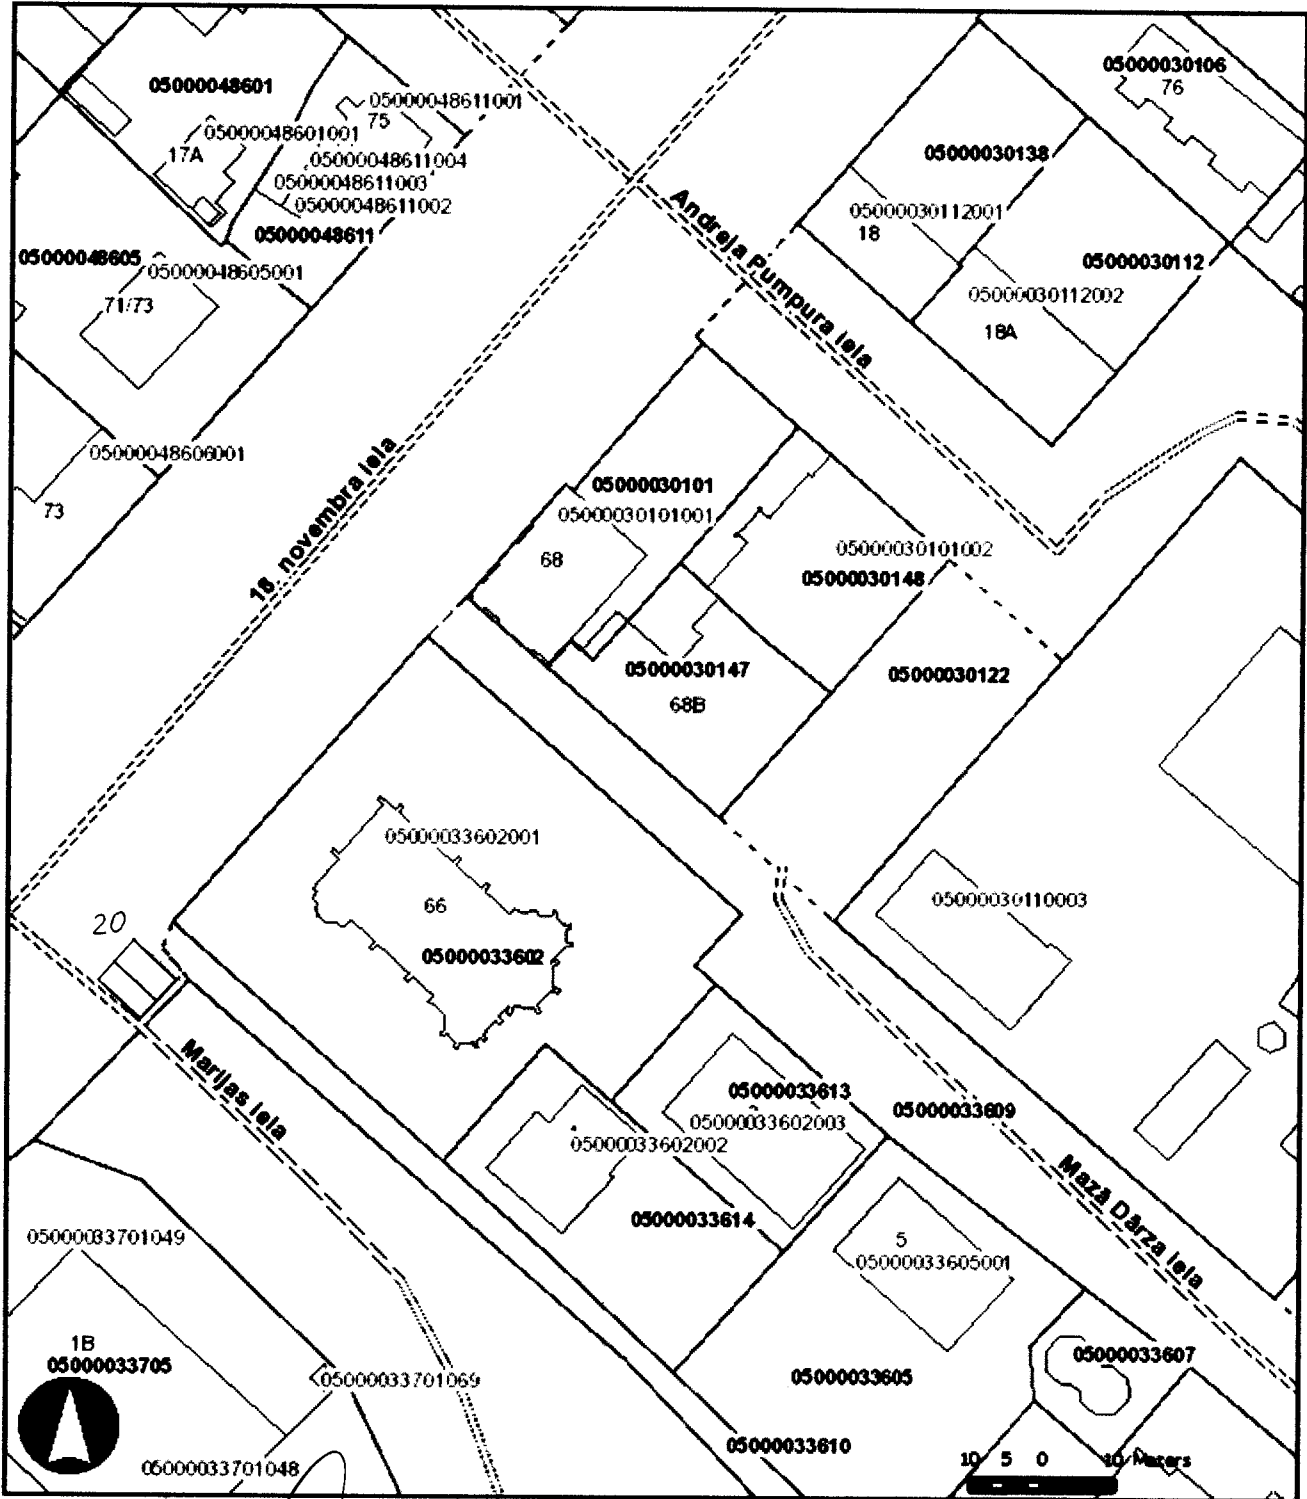

Vieglo taksometru stāvvietas
"18.novembra – Marijas ielas krustojums" (Nr.20)
izvietojuma shēma

Kartes skata izdrukā

Šai izdrukai ir tikai informatīvs raksturs un tai nav juridiska spēka.

Latvijas Valsts
Daugavpils nodalnes
vadītājs
G. HMEĻNICKIS

G.05.14.

Saskaņots
DPPI "KSP"
pad. priekšsēdētājs
V. Kuzņins
2011. g. 05. 05.

SASKAŅOTS
Daugavpils pilsētas
Zemes komisijas priekšsēdētājs
Nikolajs A. Nikolajevs
20 11. g. "2." maijā