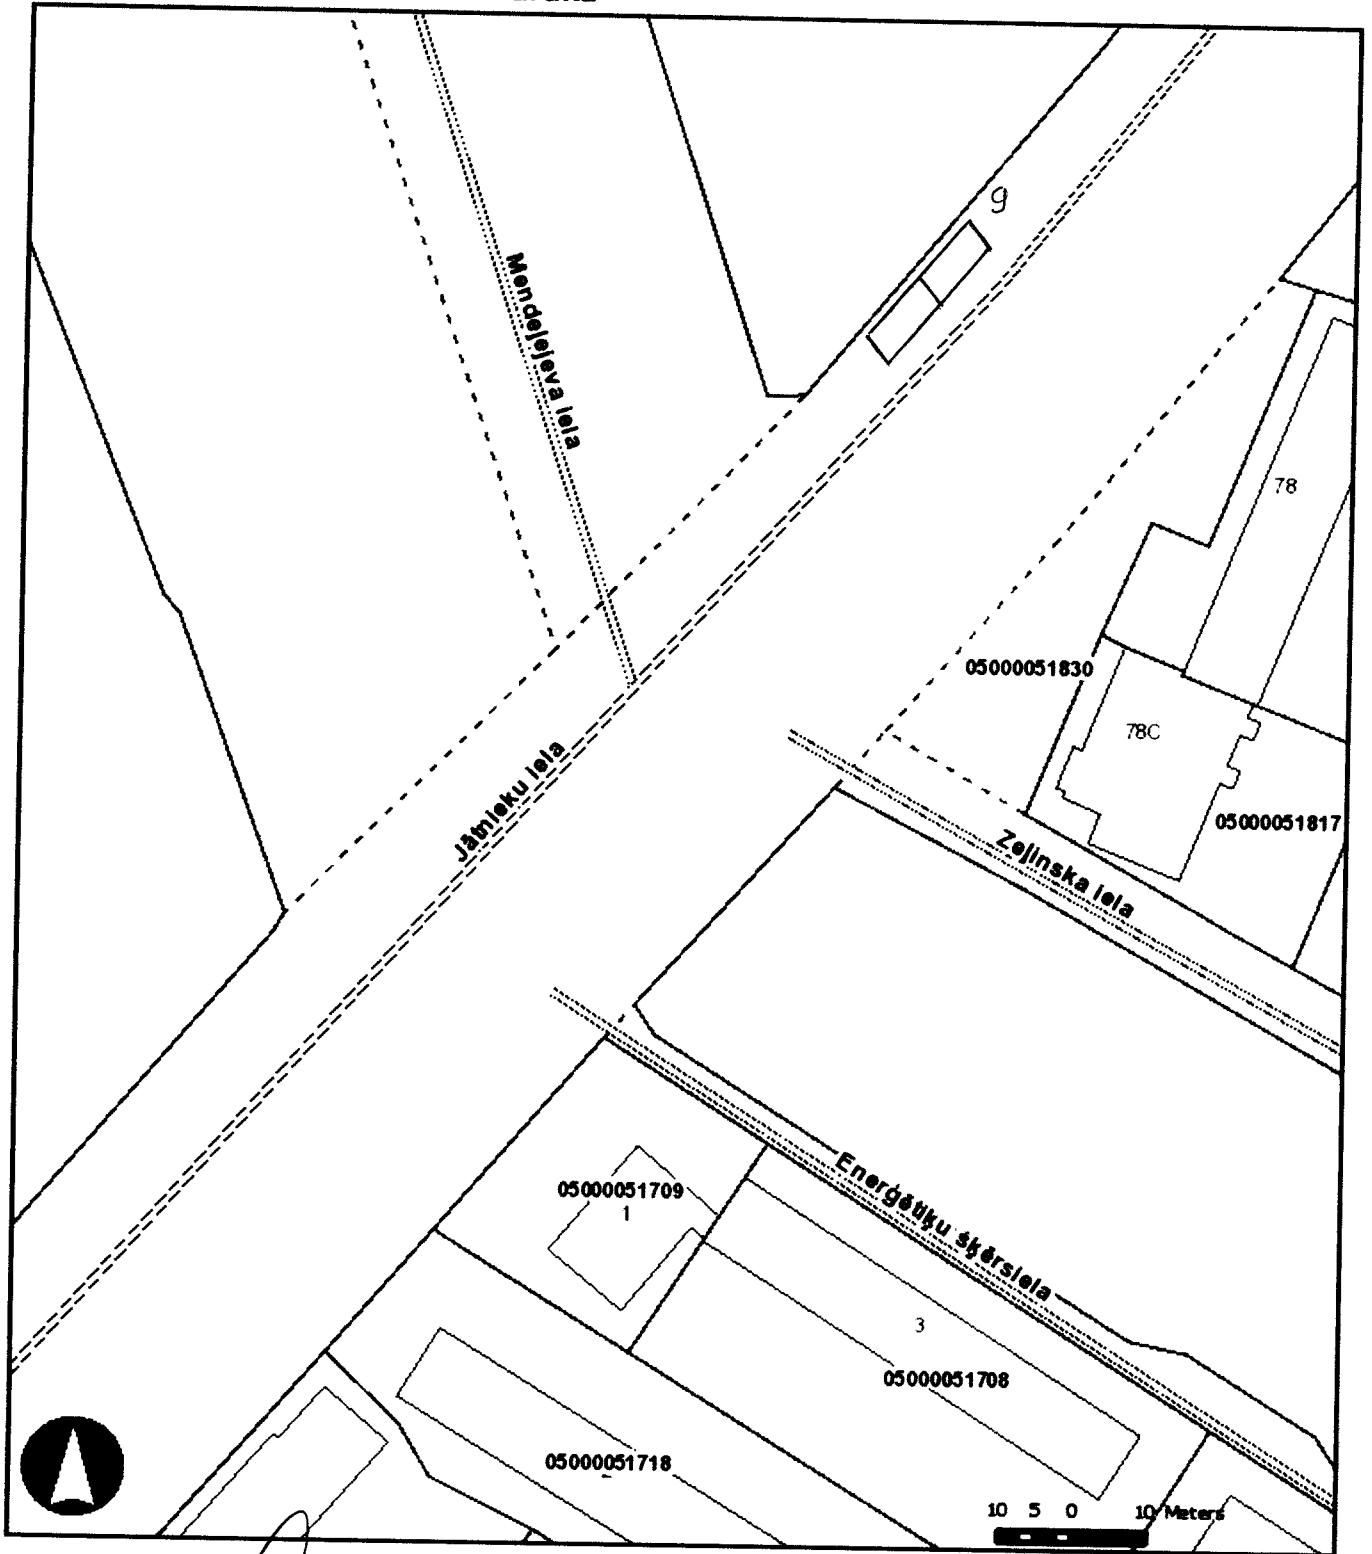

Vieglo taksometru stāvvietas
"Jātņiekļu – Mendeļejeva ielas krustojums" (Nr.9)
izvietojuma shēma

Kartes skata izdrukā

Šai izdrukai ir tikai informatīvs raksturs un tai nav juridiska spēka.

VAS LATVIJAS VALSTS CEĻI
Daugavpils iedzīvotāju
vadītājs
G. HMEĻNICKIS

6.05.11.

*Sastādītājs
APPI "KSP" A
rad. vietnīcis
A. Nikolajevs
2011. g. 05. 05.*

SASKAŅOTS
Daugavpils pilsētas
Zemes komisijas priekšsēdētājs
Ninfa A. Nikolajevs
20 11. g. "2." maijā