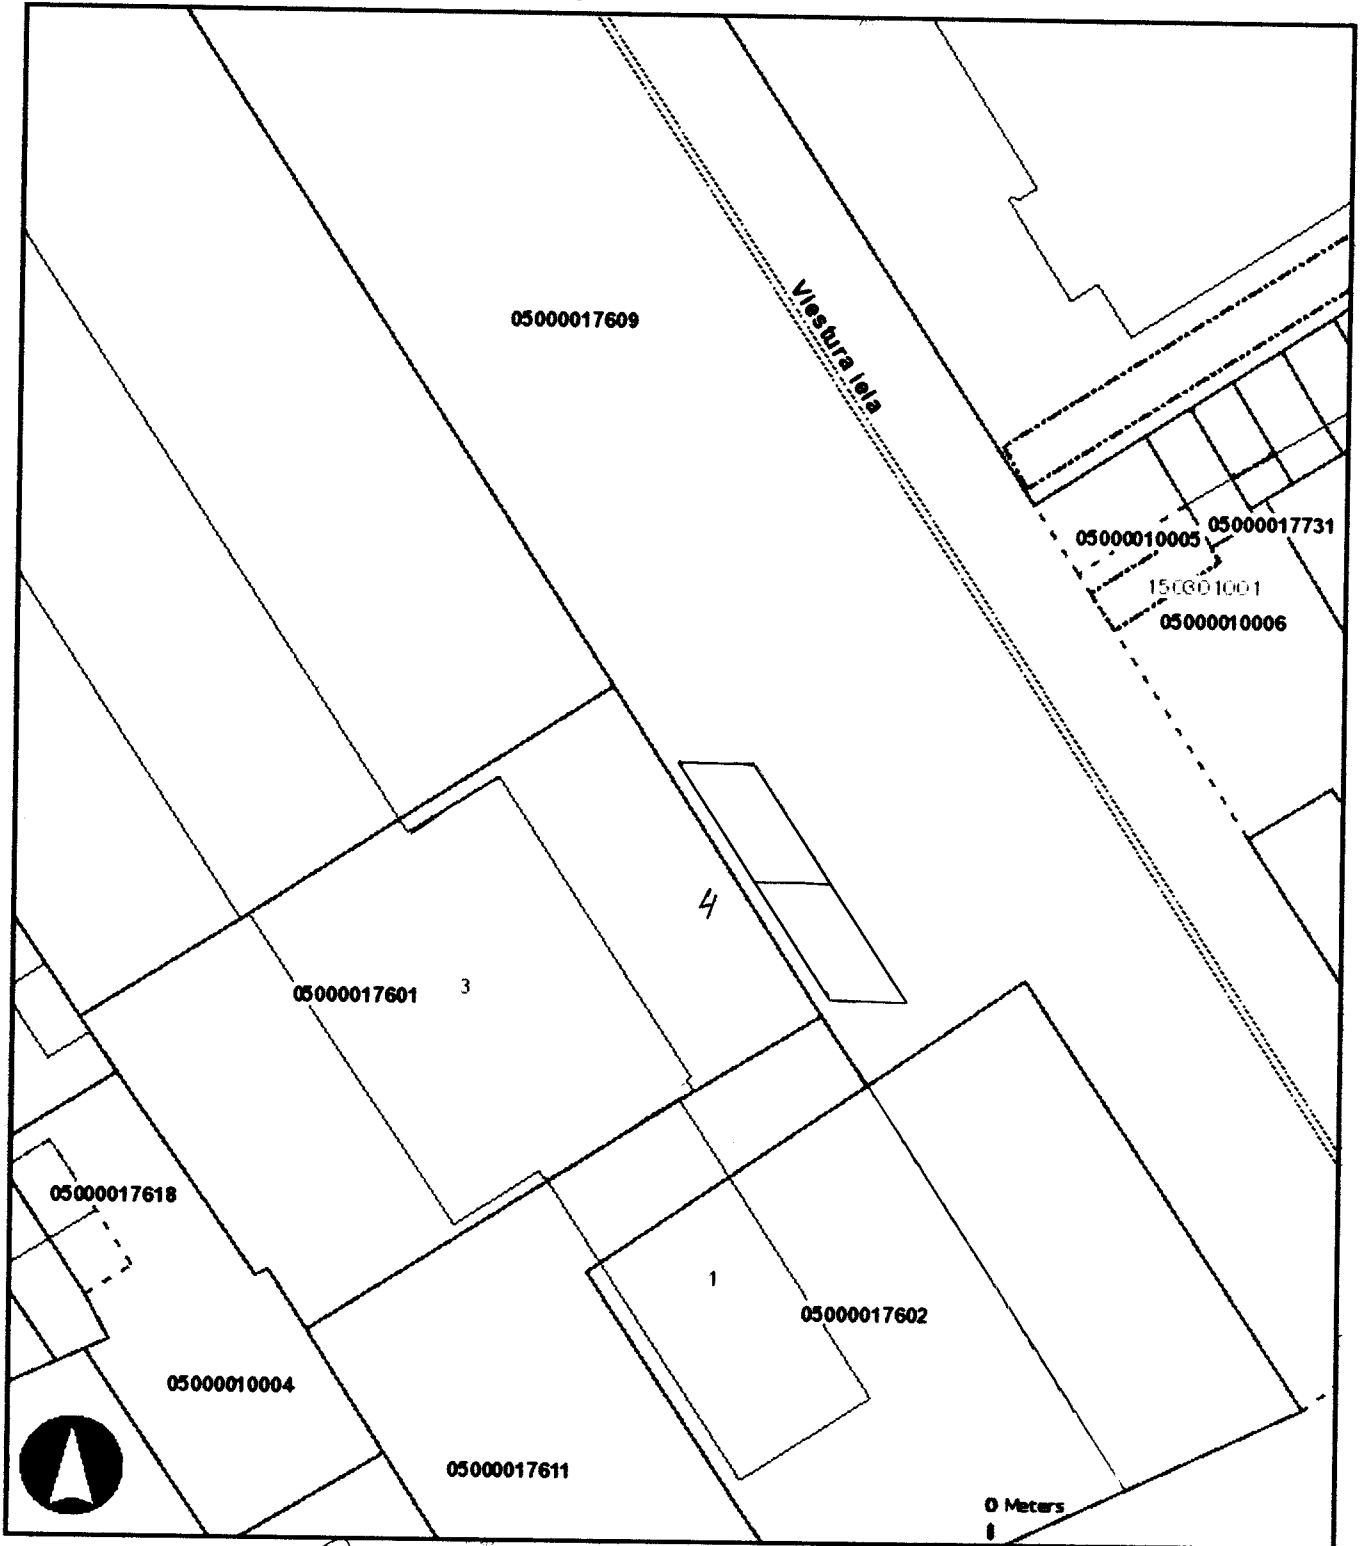

Vieglo taksometru stāvvietas
"Viestura ielā (pie Centrālās poliklīnikas)" (Nr.4)
izvietojuma shēma

Kartes skata izdrukā

Šai izdrukai ir tikai informatīvs raksturs un tai nav juridiska spēka.

VAS LATVIJAS VALSTS CEĻI
Daugavpils nodaļas
vadītājs
G. HMEĻNICKIS

6.05.11.g.

Saņemts
APPT "KSP"
pad. vietnīšs
A. Nikolajevs
2011.g. 05.05.

SASKAŅOTS
Daugavpils pilsētas
Zemes komisijas priekšsēdētājs
Ninfr A. Nikolajevs
20 11.g. 5. maijā