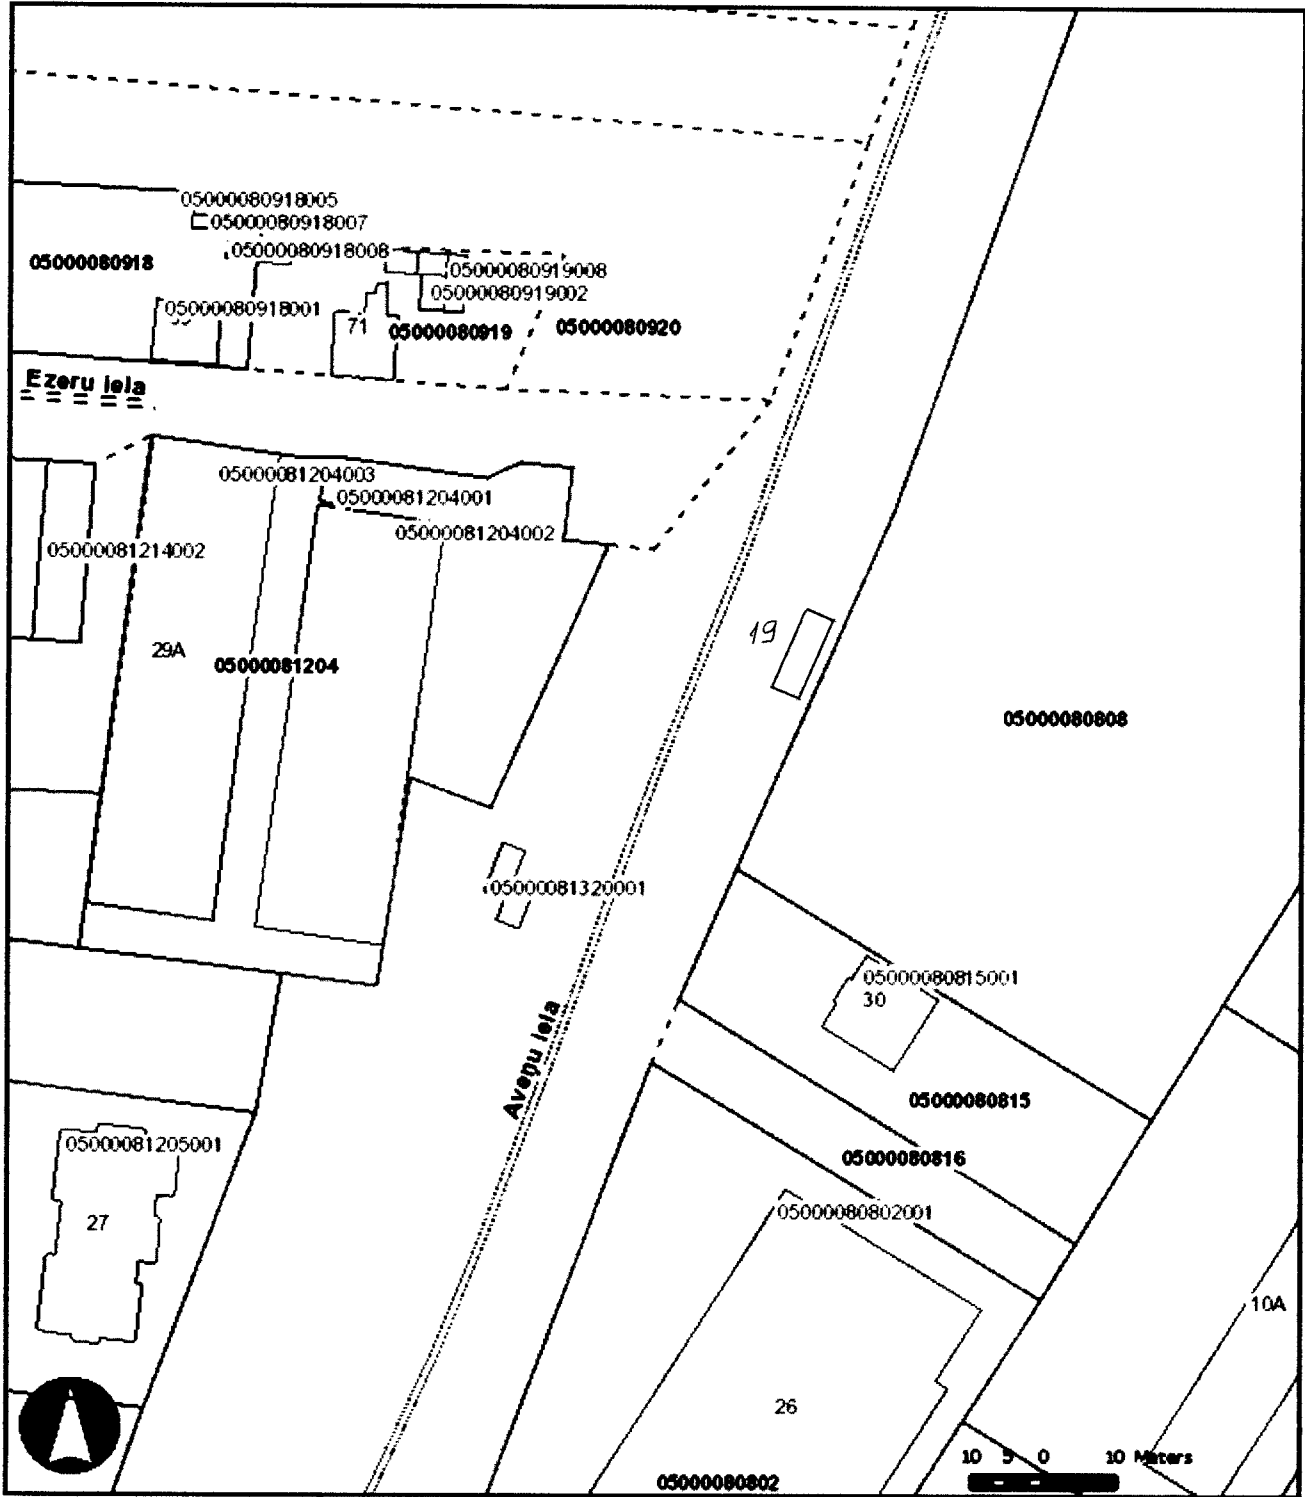

Vieglo taksometru stāvvietas
"Aveņu ielā (pretī maksas stāvvietai) " (Nr.19)
izvietojuma shēma

Kartes skata izdrukā

Šai izdrukai ir tikai informatīvs raksturs un tai nav juridiska spēka.

VAS LATVIJAS VALSTS CEĻI
Daugavpils nodaļas
vadītājs
G. HMEĻNICKIS

G.Š. l.kf.

Saskaņots
DPPI "KSP"
vad. vietnieks
[Signature]
2014. g. 05. 05.

SASKAŅOTS
Daugavpils pilsētas
Zemes komisijas priekšsēdētājs
[Signature] A. Nikolajevs
20 "g." 2. " mēis