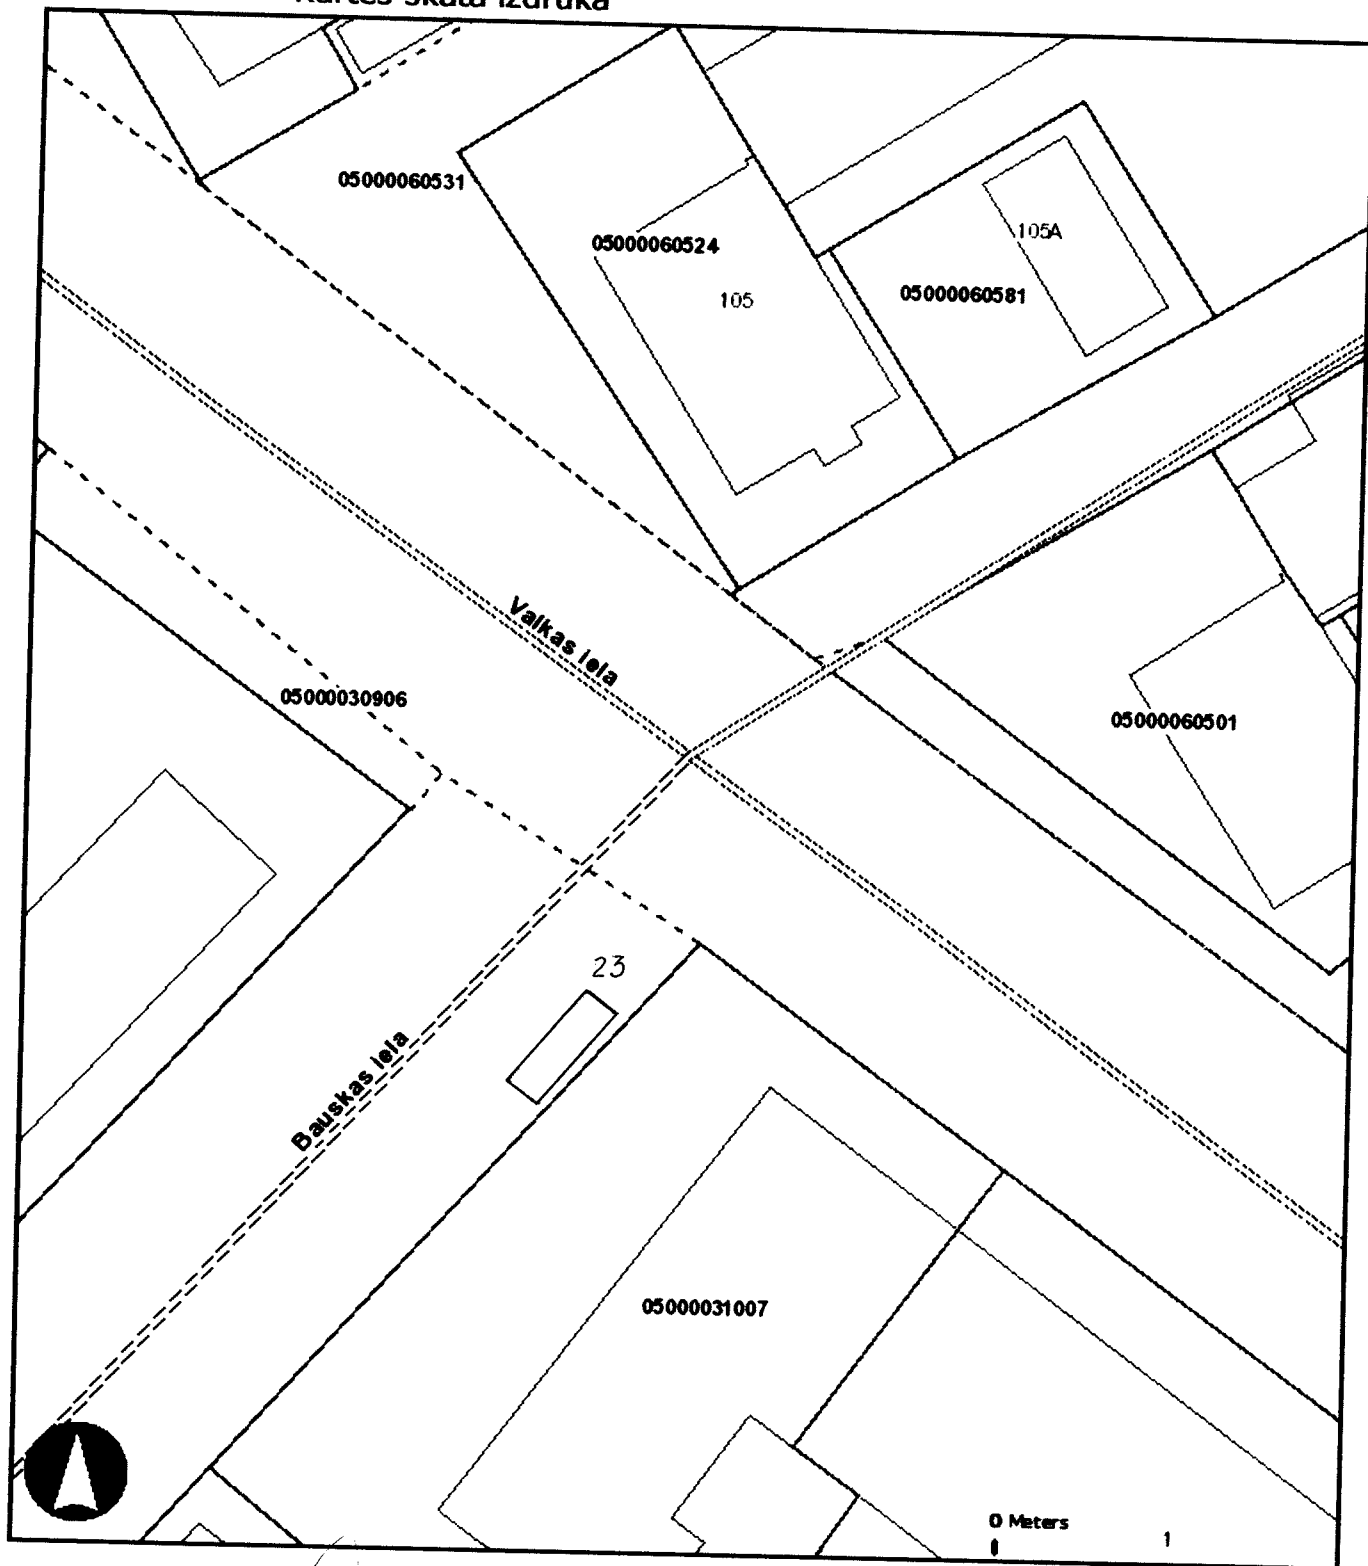

Vieģlo taksometru stāvvietas
"Valkas – Bauskas ielas krustojums" (Nr.23)
izvietojuma shēma

Kartes skata izdrukā

Šai izdrukai ir tikai informatīvs raksturs un tai nav juridiska spēka.

VAS LATVIJAS VALSTS CEĻI
Daugavpils nodaļas
vadītājs
G. HMEĻNICKIS

6.95.14.

[Handwritten signature]

Saskaņots
RPPI "KSPA"
rad. vietnieks

[Handwritten signature]
2014.05.05.

SASKAŅOTS
Daugavpils pilsētas
Zemes komisijas priekšsēdētājs
[Handwritten signature] A. Nikolajevs

2014.g. 2. maijā