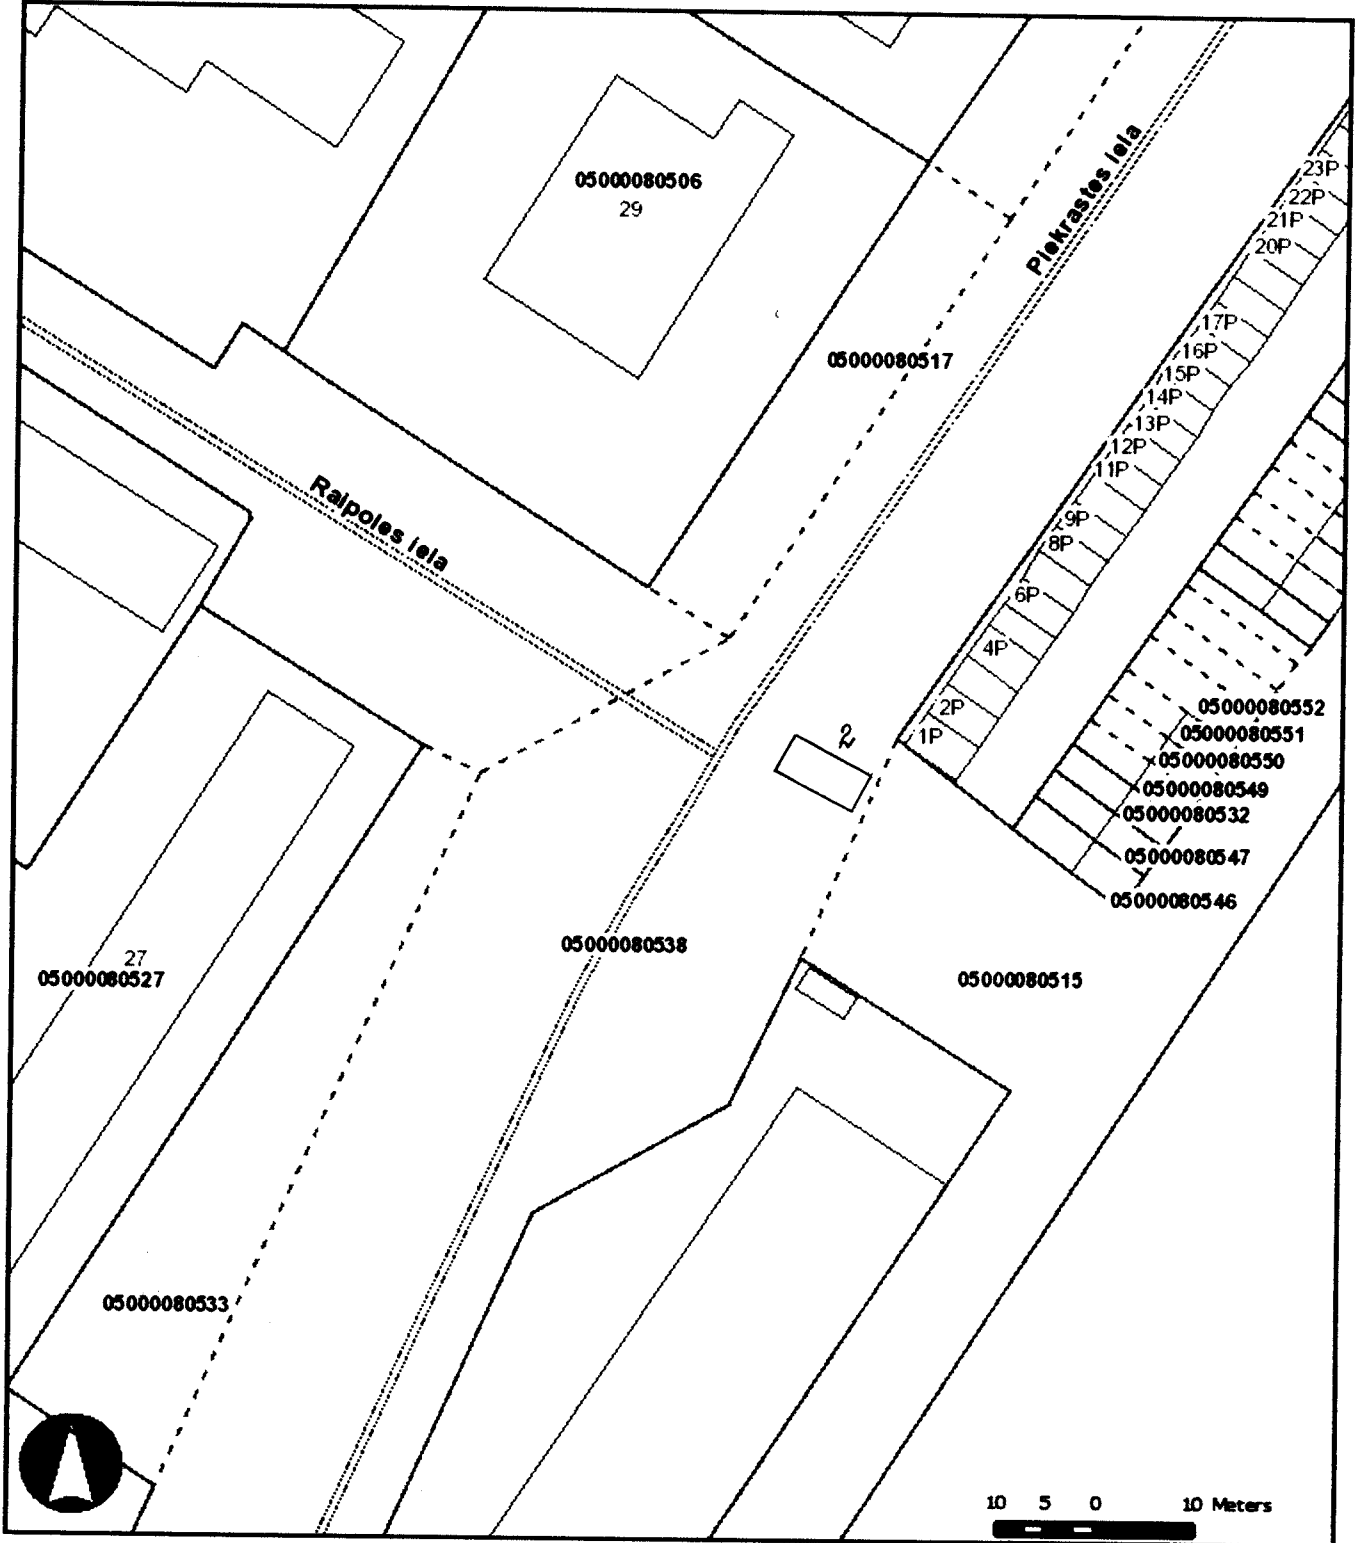

Vieglo taksometru stāvvietas
"Piekraustes – Raipoles ielas krustojums" (Nr.2)
izvietojuma shēma

Kartes skata izdrukā

Šai izdrukai ir tikai informatīvs raksturs un tai nav juridiska spēka.

VAS LĀPVALDĪBAS VALSTS CEĻI
Daugavpils reģionālais
vadītājs
G. HĪMELNICKIS
G. H. H.

Saskaņots
DPPI "KSP"
rad. vietu
[Signature]
2011. g. 06. 05.

SASKAŅOTS
Daugavpils pilsētas
Zemes komisijas priekšsēdētājs
[Signature] **A. Nikolajevs**
20 11. g. 2. " *maijā*