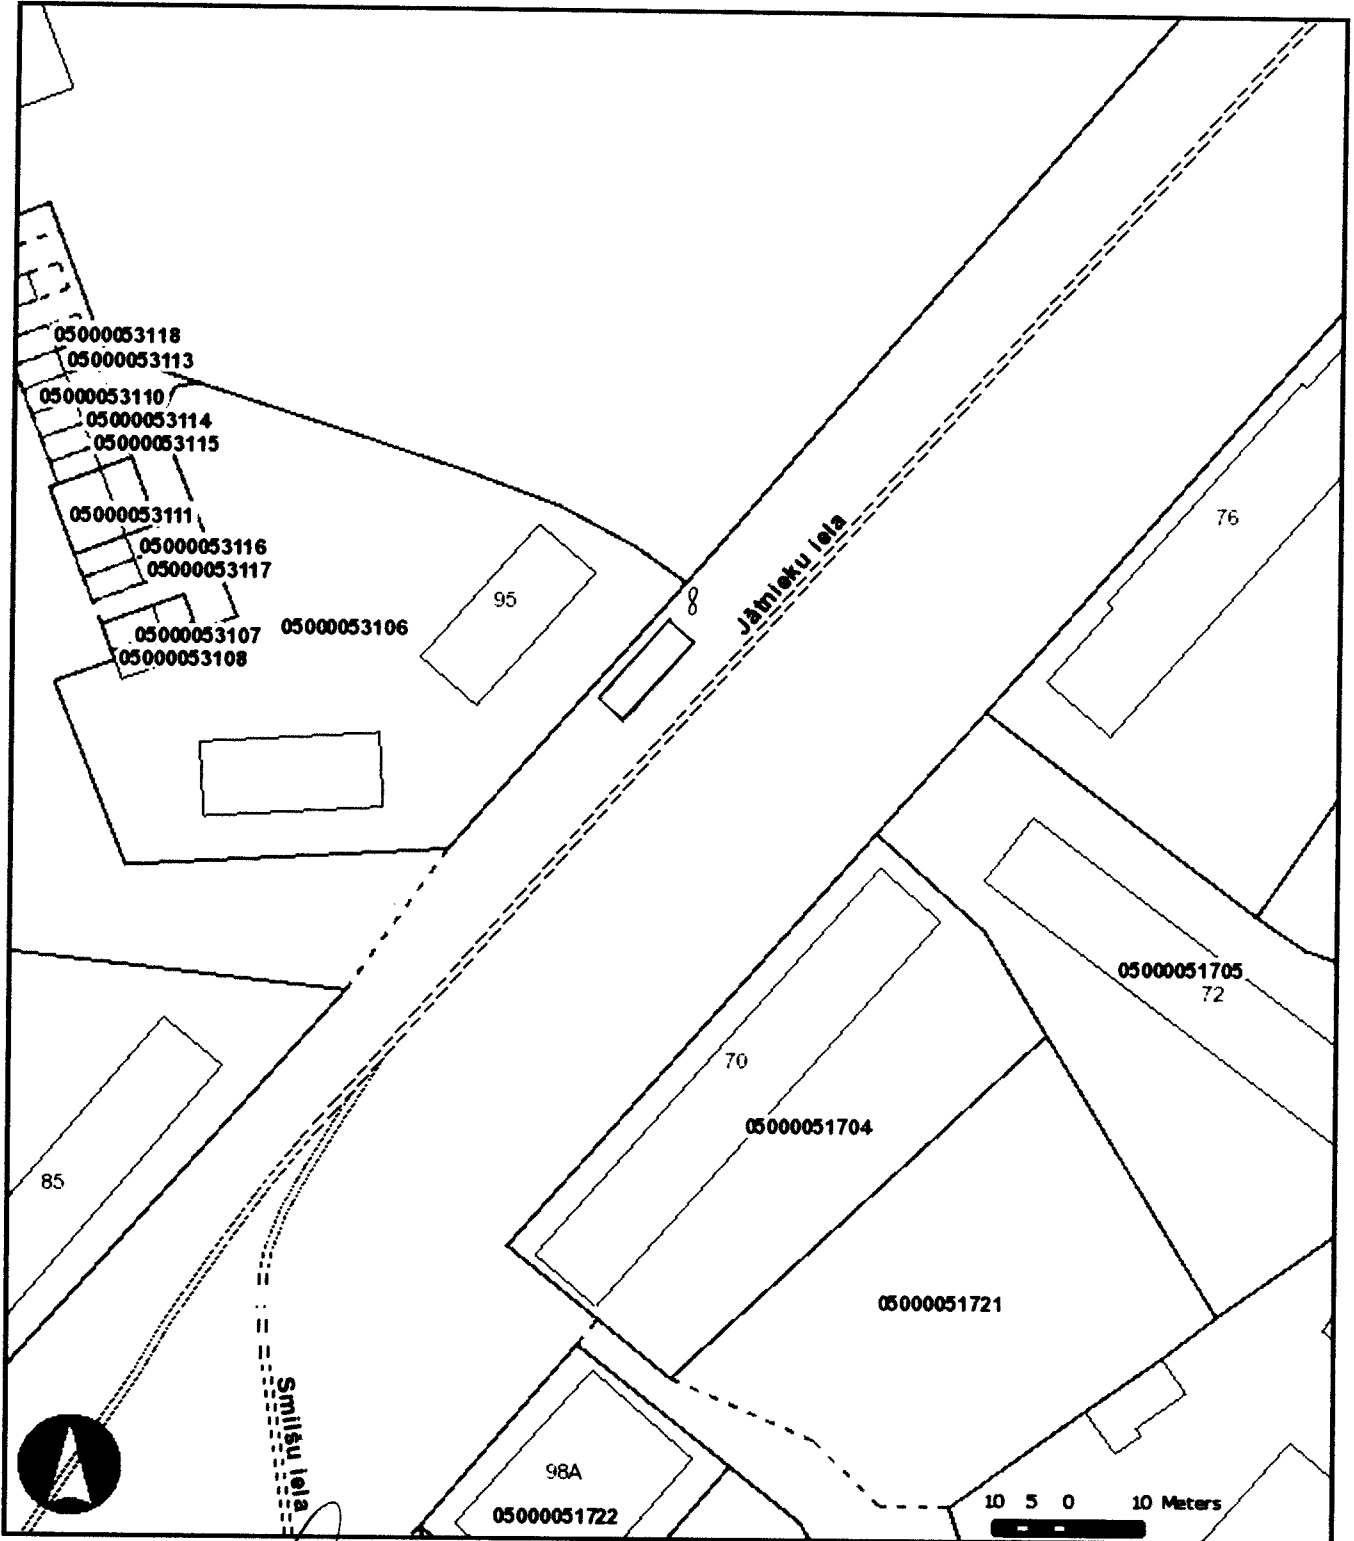

Vieglo taksometru stāvvietas
"Jātņieku ielā pie ēkas Nr.95" (Nr.8)
izvietojuma shēma

Kartes skata izdrukā

Šai izdrukai ir tikai informatīvs raksturs un tai nav juridiska spēka.

VAS LATVIJAS VALSTS CEĻI
Daugavpils nodalījums
vadiņš
G. HMEĻNICKIS

6.08.11g.

Saskaņots
"APPI "KSP"
red. vietnīcas
A. Nikolajevs
2011. g. 05. 05.

SASKAŅOTS
Daugavpils pilsētas
Zemes komisijas priekšsēdētājs
Ninfr A. Nikolajevs

20 11. g. 2. maijā