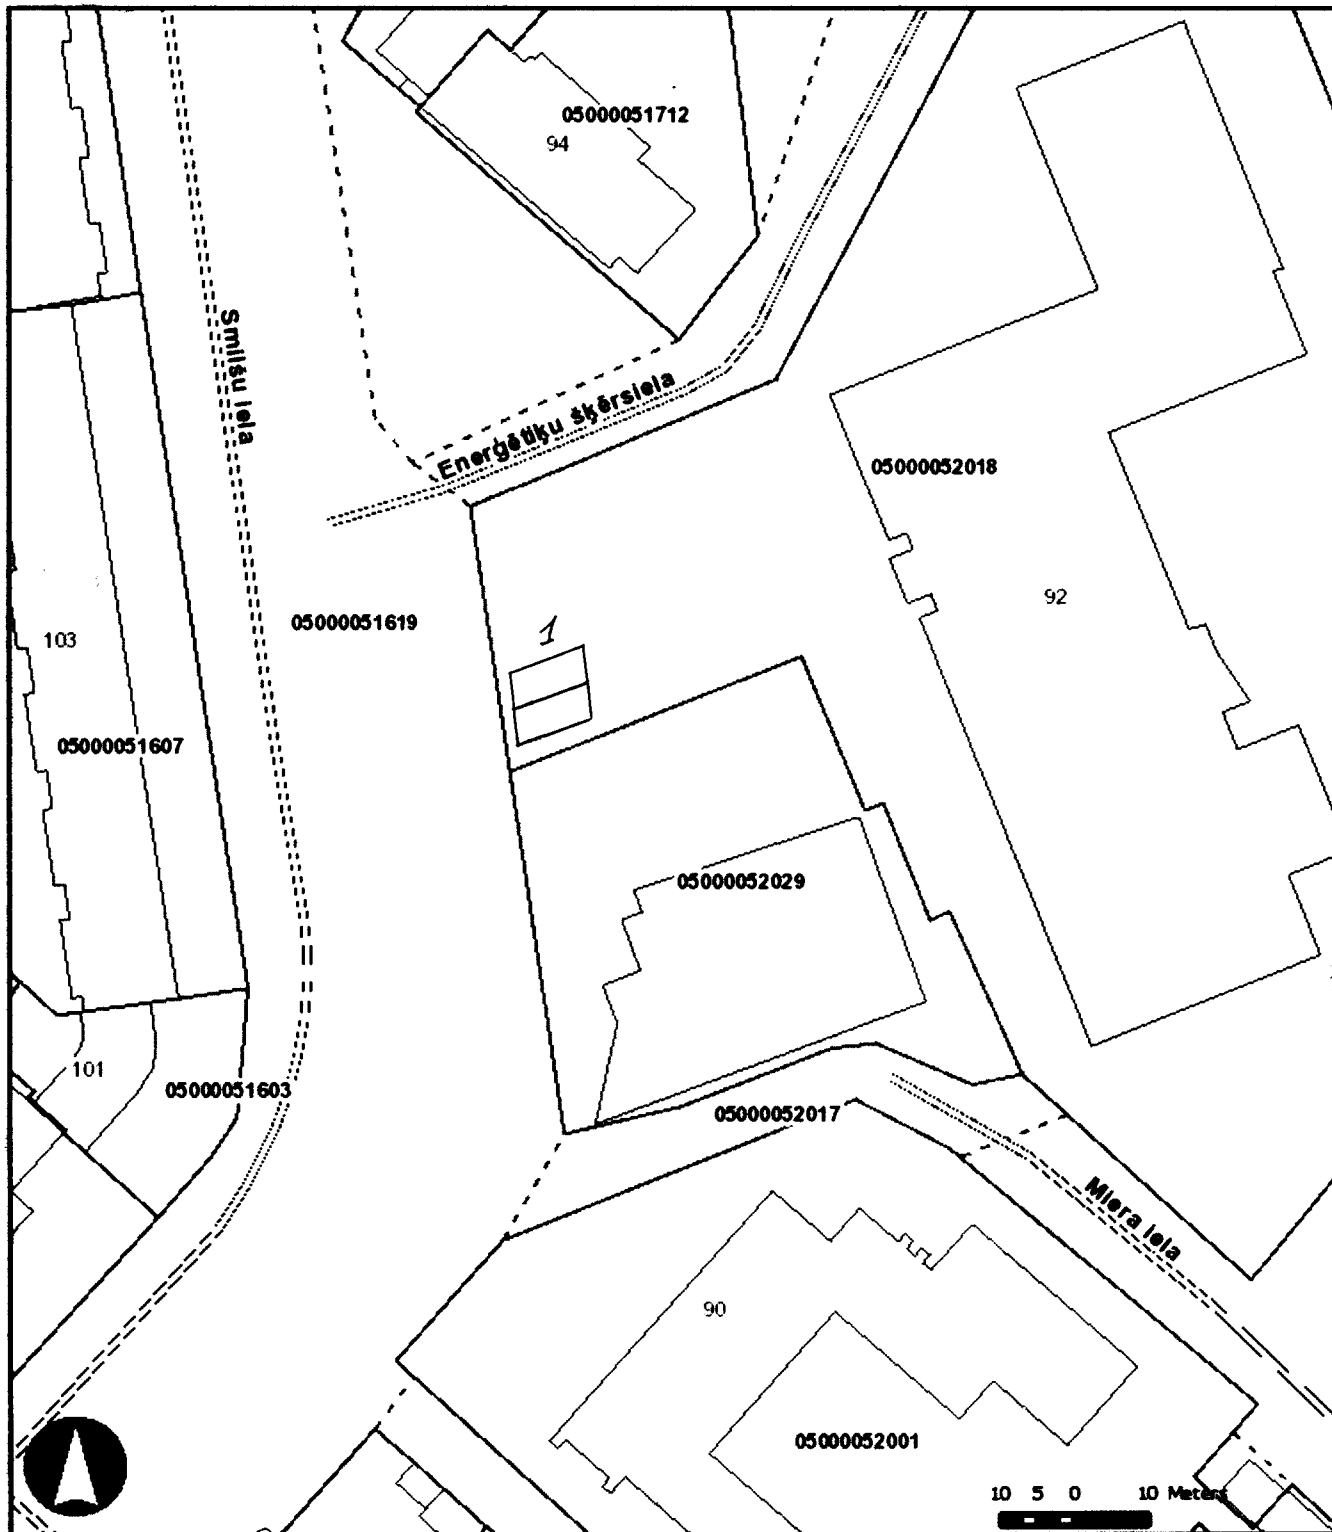

Vieglo taksometru stāvvietas
"Smilšu ielā (autotransporta stāvēšanas laukumā)" (Nr.1)
izvietojuma shēma

Kartes skata izdrukā

Šai izdrukai ir tikai informatīvs raksturs un tai nav juridiska spēka.

VAS LATVIJAS VALSTS CEĻI
Daugavpils nodalījuma
vadītājs
G. HAMELNICKIS

6.05.11g

Saskaņots
DAPPI "KSP"
red. vietniem
V. J. Kucina
2011. g. 05. 05.

SASKAŅOTS
Daugavpils pilsētas
Zemes komisijas priekšsēdētājs
A. Nikolajevs
20 11. g. 2. " maijā