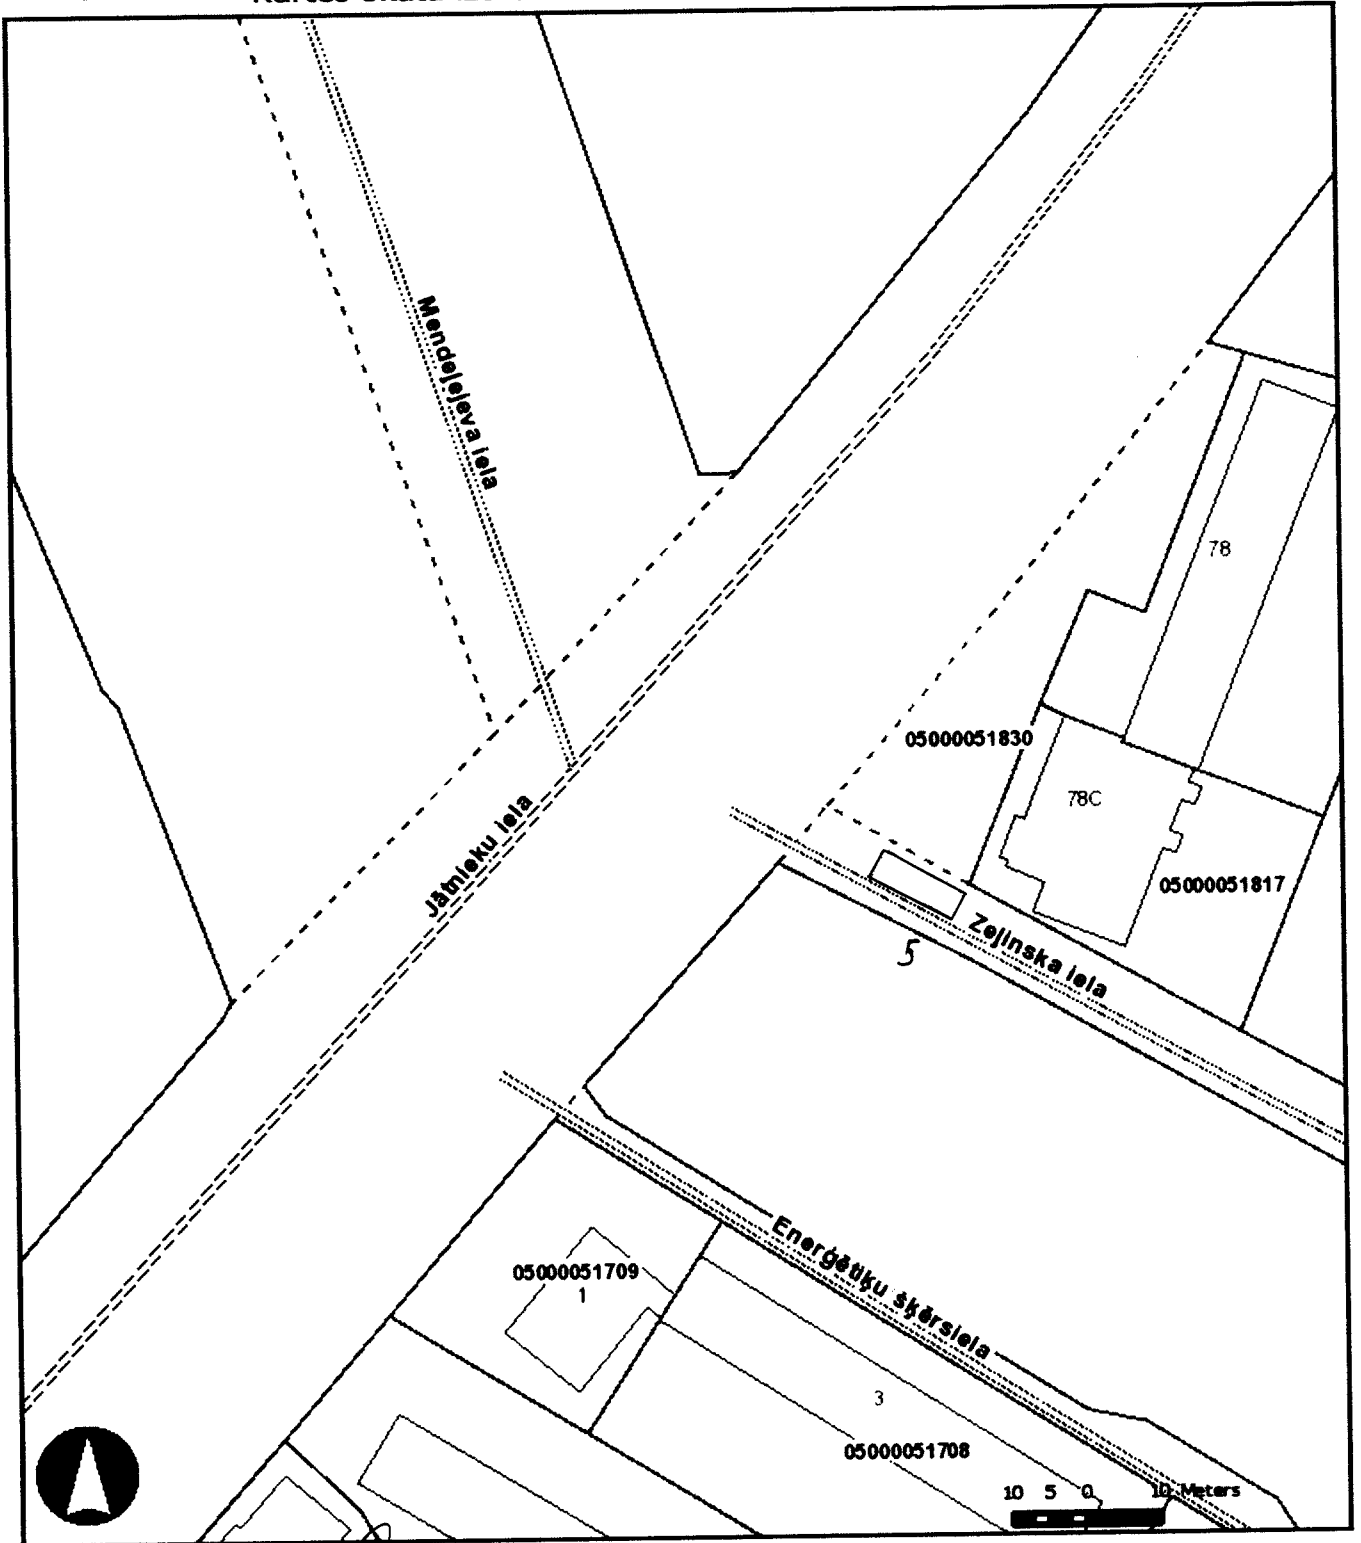

Vieglo taksometru stāvvietas
"Jātnieku – Zeļinska ielas krustojums" (Nr.5)
izvietojuma shēma

Kartes skata izdruka

Šai izdrukai ir tikai informatīvs raksturs un tai nav juridiska spēka.

VĒL LATVIJAS VALSTS CEĻI
Daugavpils nodaļas
vadītājs
G. HMEĻNICKIS

6.05.11g.

Saskaņots
APPI "KSP"
nod. ietvaros
V. Pušmanis
2011.g. 05.05.

SASKAŅOTS
Daugavpils pilsētas
Zemes komisijas priekšsēdētājs
Ninfr A. Nikolajevs
20 11.g. 2. maijs