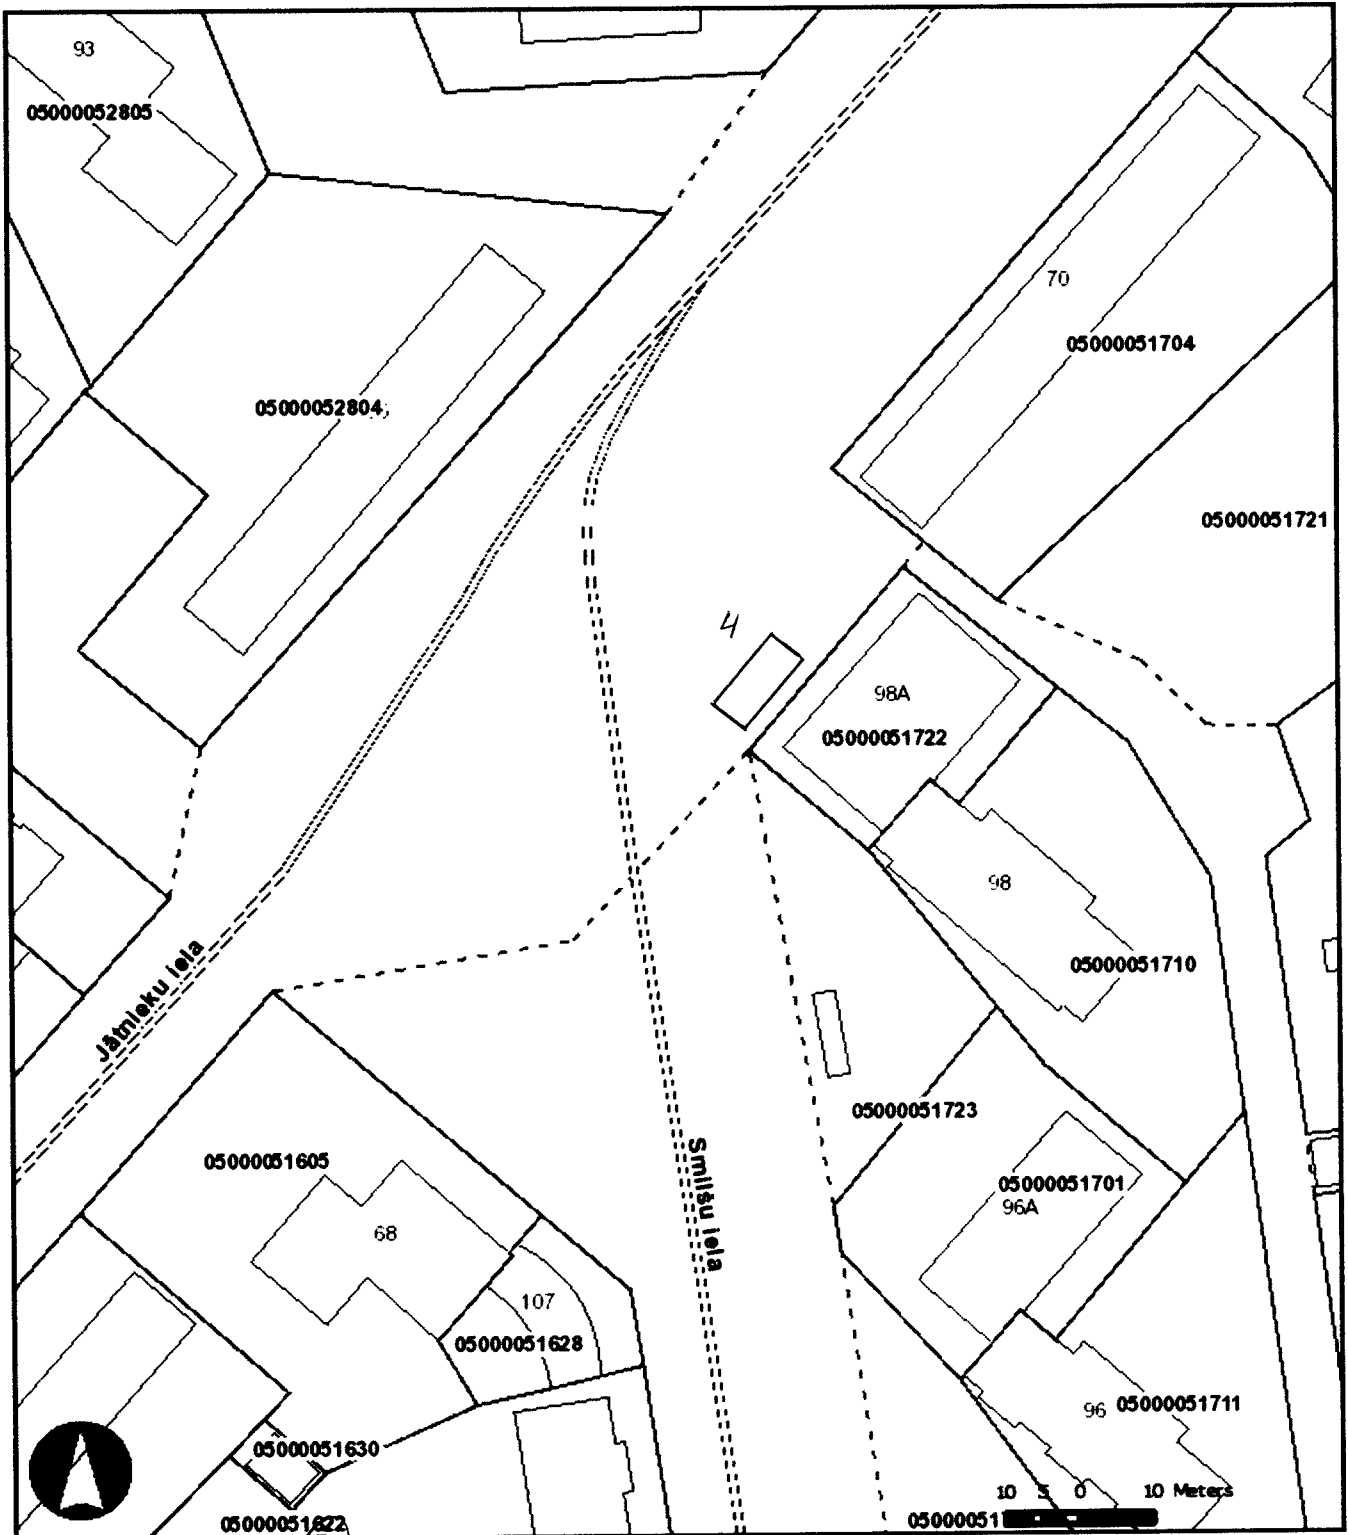

Vieglo taksometru stāvvietas
"Smilšu - Jātņieku ielas krustojums" (Nr.4)
izvietojuma shēma

Kartes skata izdrukā

Šai izdrukai ir tikai informatīvs raksturs un tai nav juridiska spēka.

VAS LATVIJAS VALSTS CEĻI
Daugavpils nodalās
vadītājs
G. HIMEĻNICKIS
G. H. H.

Saskaņots
APPI "KBP" 1
nod. vietnieks
[Signature]
2011.g. 05.05.

SASKAŅOTS
Daugavpils pilsētas
Zemes komisijas priekšsēdētājs
Nikolajevs
20 11.g. 2. maijā