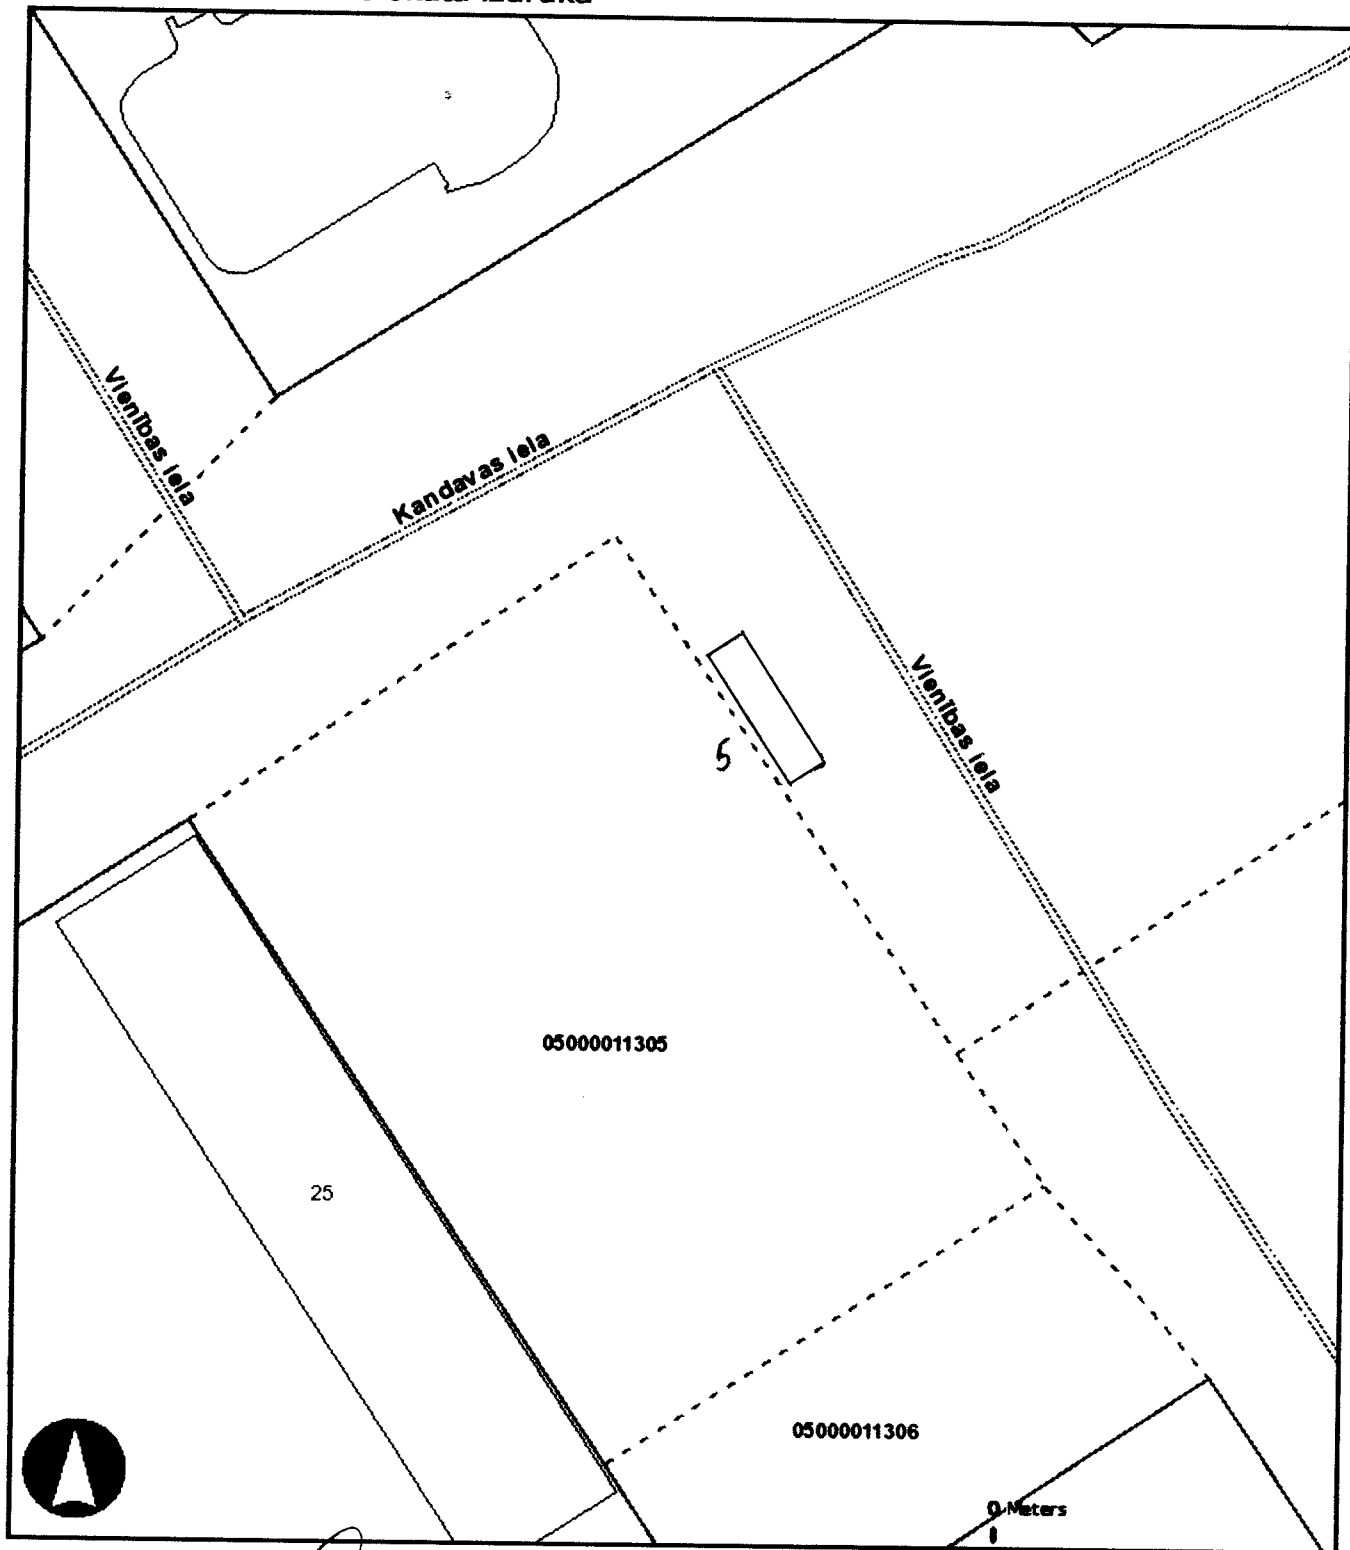

Vieglo taksometru stāvvietas
"Vienības – Kandavas ielas krustojums" (Nr.5)
izvietojuma shēma

Kartes skata izdrukā

Šai izdrukai ir tikai informatīvs raksturs un tai nav juridiska spēka.

VAS LATVIJAS VALSTS CEĻI
Daugavpils nodaļas
vadītājs
G. HMELŅICKIS

6.08.11.

*Saņemots
DPRI "KSP"
rad. vietnieks
A. Kuzņovs
2011. g. 05. 05.*

SASKAŅOTS
Daugavpils pilsētas
Zemes komisijas priekšsēdētājs
Ninfa A. Nikolajeva

20 11. g. 2. maijā