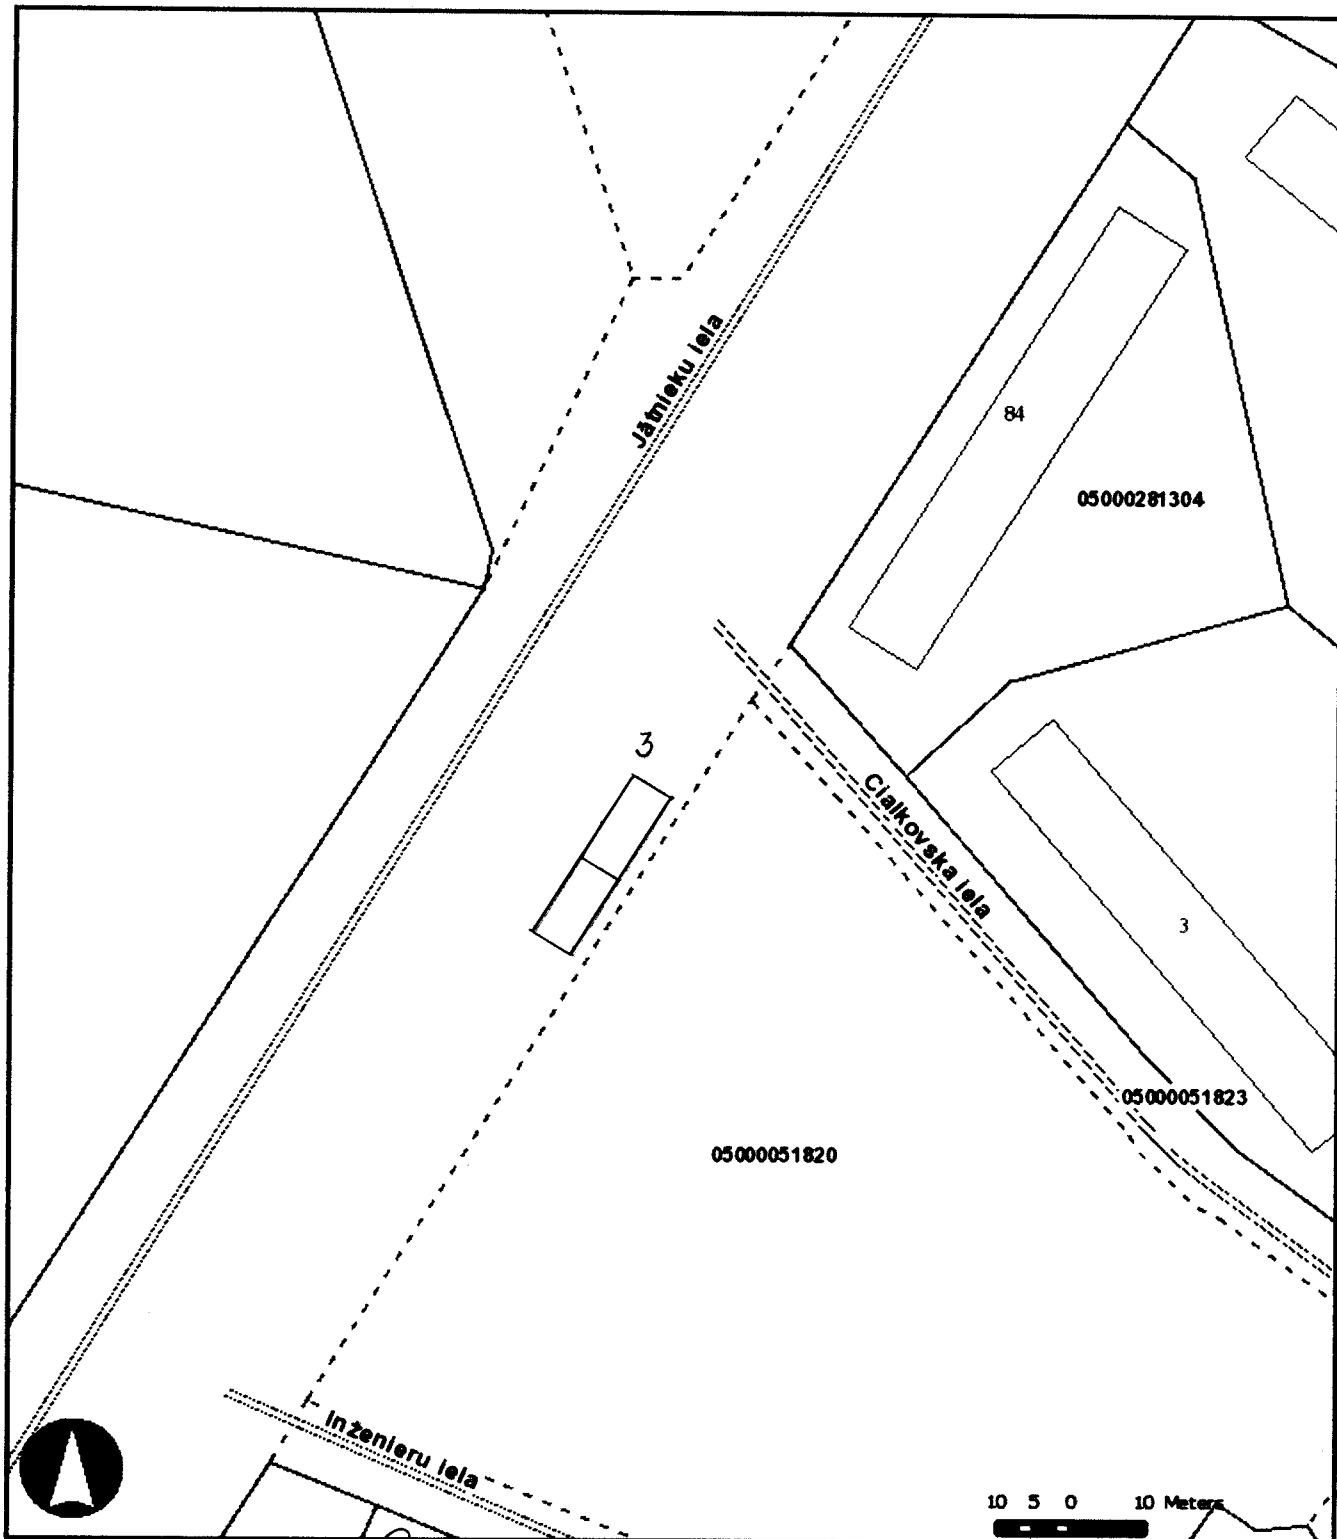

Vieglo taksometru stāvvietas
"Jātnieku – Čialkovska ielas krustojums" (Nr.3)
izvietojuma shēma

Kartes skata izdruka

Šai izdrukai ir tikai informatīvs raksturs un tai nav juridiska spēka.

VAS ILĀTVIĀS VALSTS CEĻI
Daugavpils nodaļas
vadītājs
G. HMEĻNICKIS

6.05.11.

Saskaņots
APPI "KSP"
nod. vietuicis
[Signature]
2011.g. 05.05.

SASKAŅOTS
Daugavpils pilsētas
Zemes komisijas priekšsēdētājs
[Signature] A. Nikolajevs
20 11.g. 2. maijā