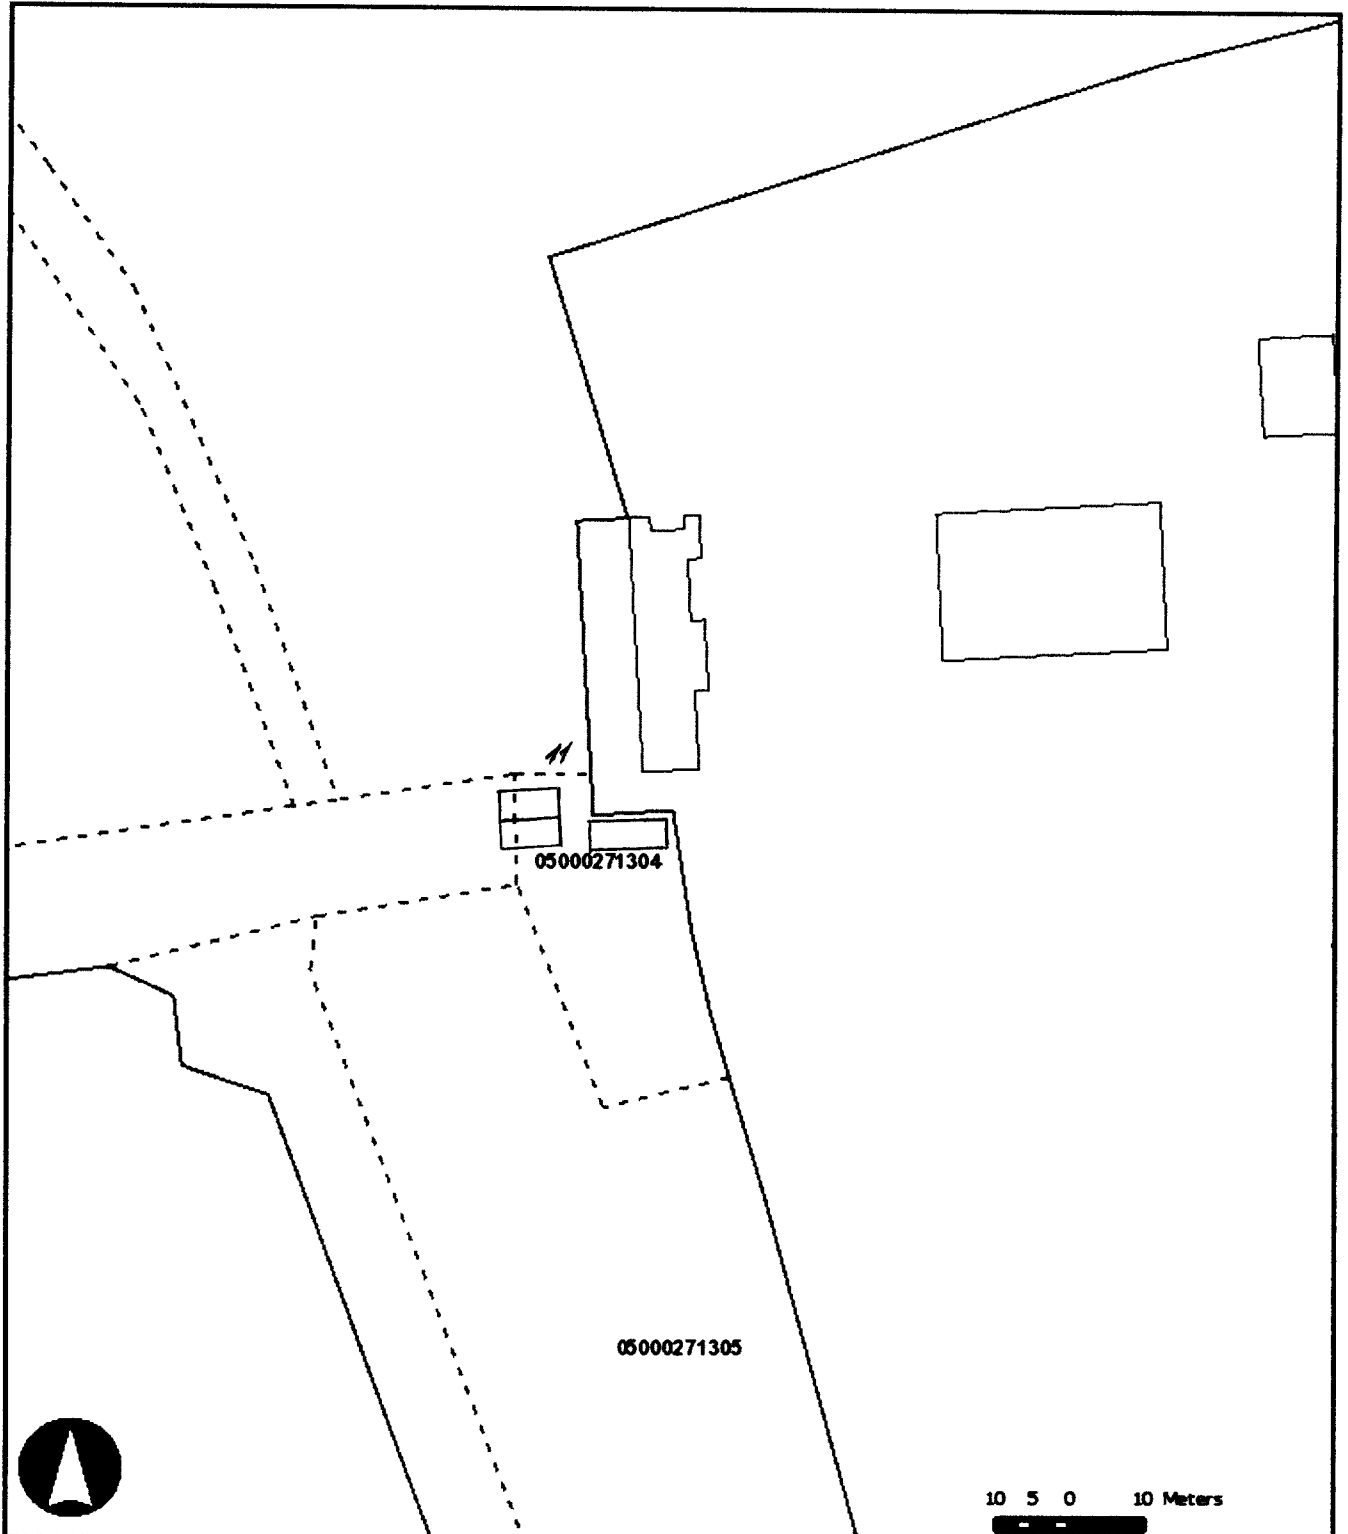

Vieglo taksometru stāvvietas
"Vasarnīcu ielā (pie Reģionālās slimnīcas)" (Nr.11)
izvietojuma shēma

Kartes skata izdrukā

Šai izdrukai ir tikai informatīvs raksturs un tai nav juridiska spēka.

VAS LATVIJAS VALSTS CEĻI
Daugavpils nodaļas
vadītājs
G. HMEĻNICKIS

6.9.14.

Saskaņots
A PPI "KSP"
vad. vietniece
V. D. Rozmāns
2011.g. 05.05.

SASKAŅOTS
Daugavpils pilsētas
Zemes komisijas priekšsēdētājs
Ninfa A. Nikolajeva
2011.g. 2. maijā