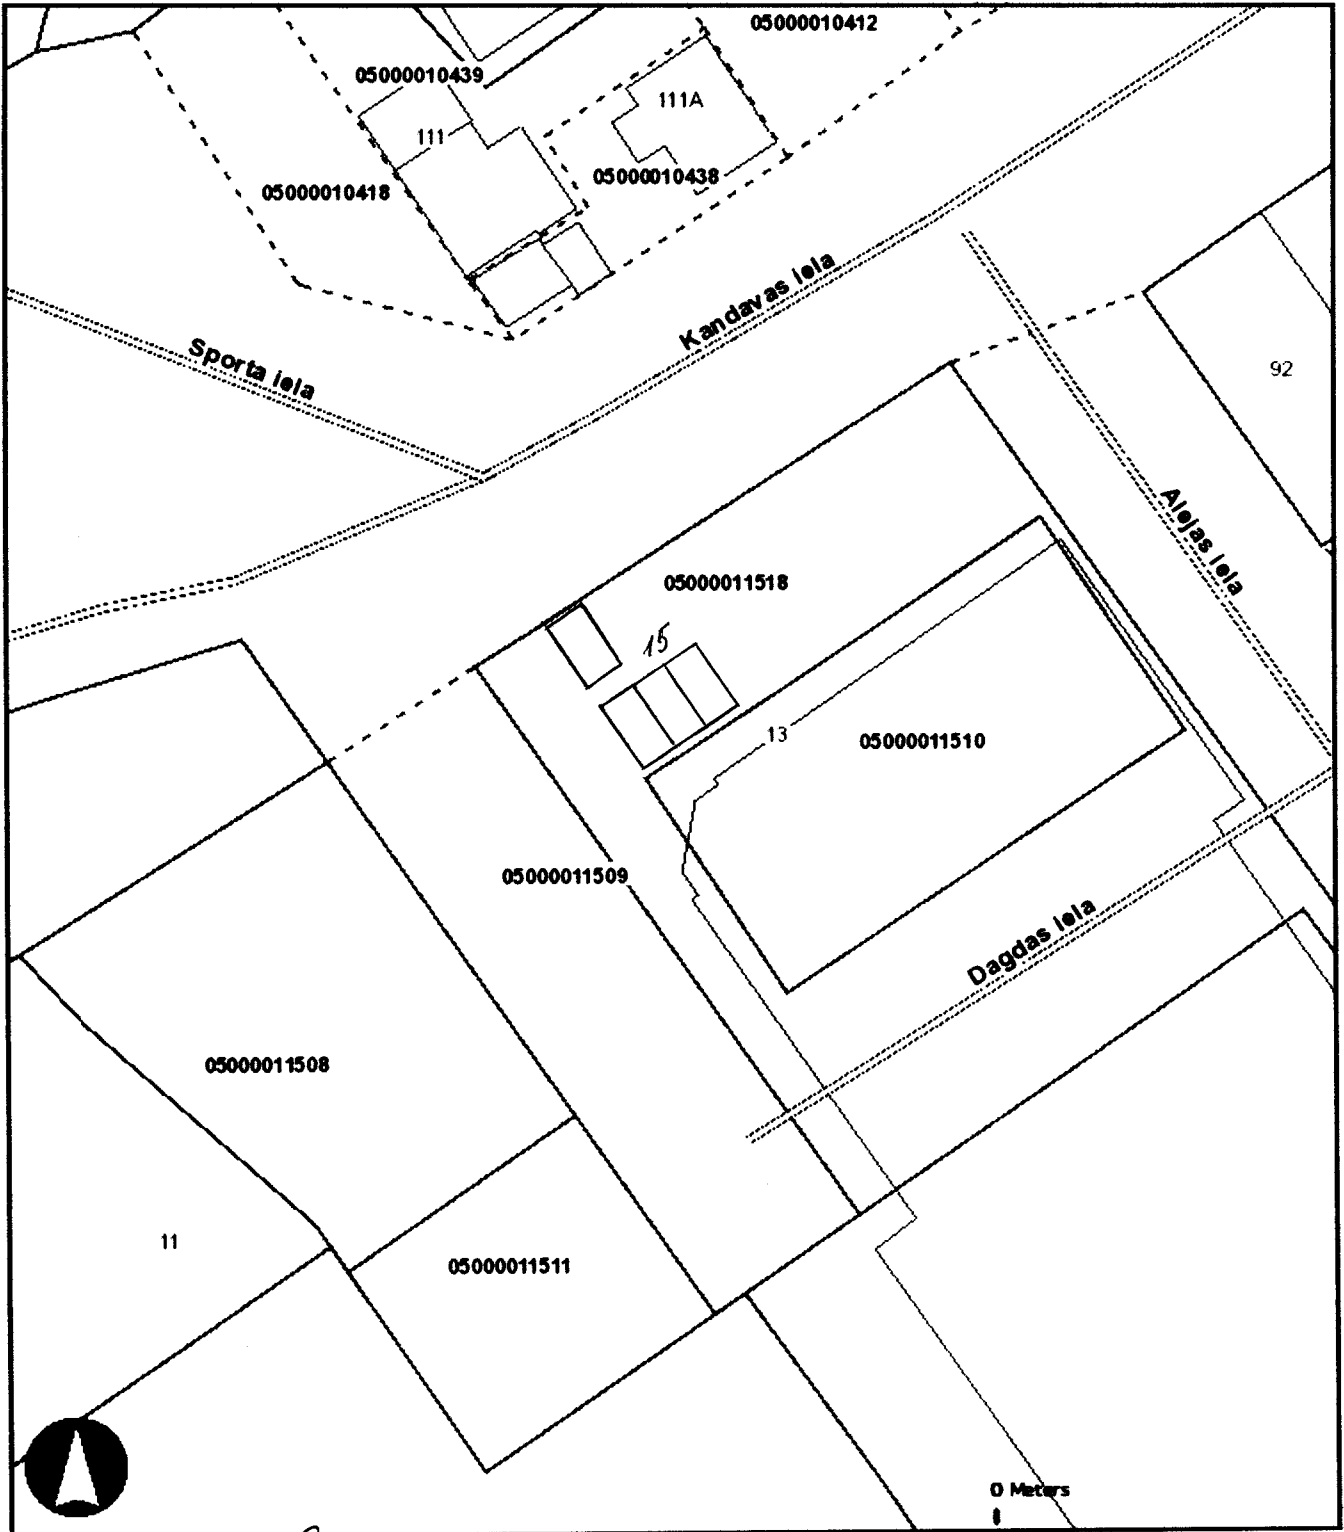

Vieglo taksometru stāvvietas
"Viestura ielā (pie lielveikala Maxima)" (Nr.15)
izvietojuma shēma

Kartes skata izdrukā

Šai izdrukai ir tikai informatīvs raksturs un tai nav juridiska spēka.

VAS LATVIJAS VALSTS CEĻI
Daugavpils nodaļas
vadītājs
G. HMELNICKIS

6.05.11g.

Saskaņots
DPPI "KSP"
vad. vietniens
V. Dubniņš
2011.g. 05.05.

SASKAŅOTS
Daugavpils pilsētas
Zemes komisijas priekšsēdētājs
A. Nikolajevs
2011.g. 2. maijā