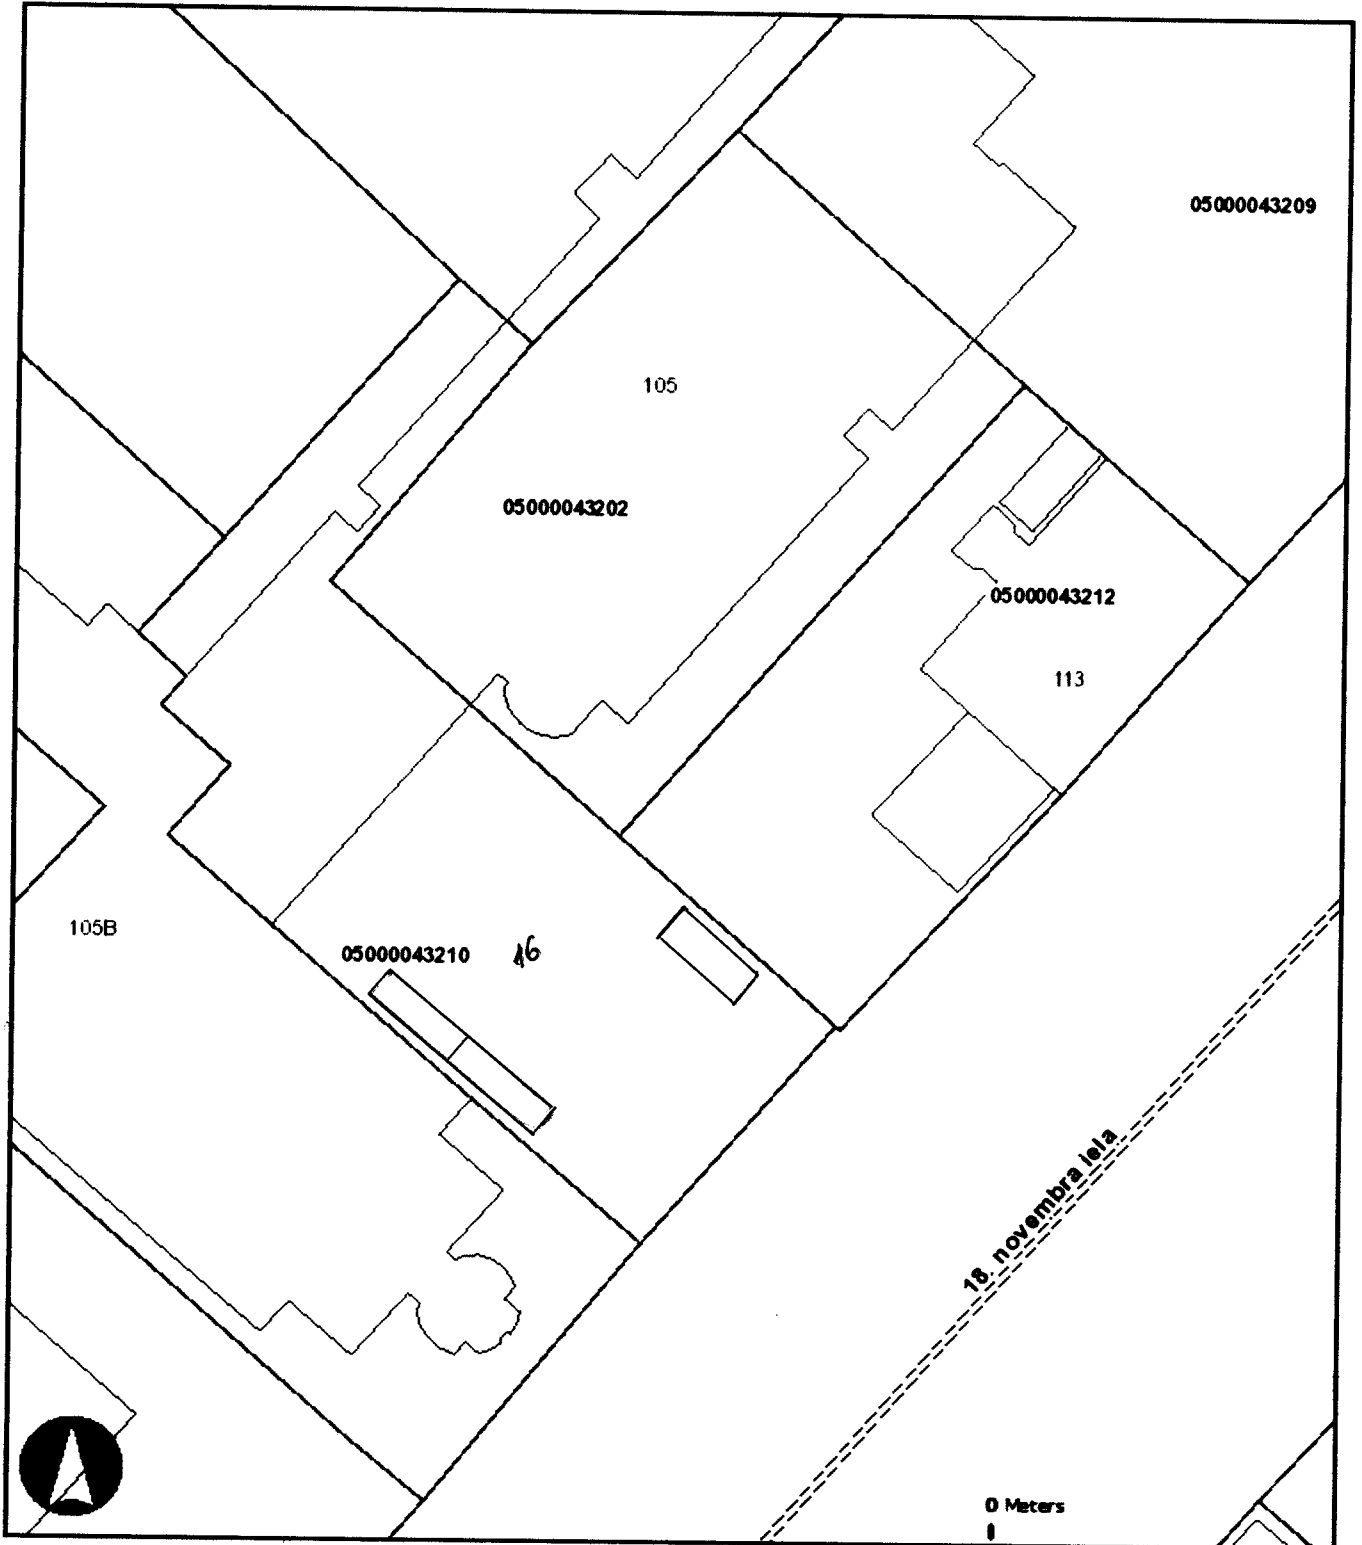

Vieglo taksometru stāvvietas
"18.novembra ielā pie ēkas Nr.105" (Nr.16)
izvietojuma shēma

Kartes skata izdrukā

Šai izdrukai ir tikai informatīvs raksturs un tai nav juridiska spēka.

VAS LATVIJAS VALSTS ĢEĻ
Daugavpils nodaļas
vadītājs
G. HMEĻNICKIS

G. Oš. My

Saskaņots
DPPI "KSP"
pad. vietnieks
A. Nikolajevs
2011. 05. 05.

SASKAŅOTS
Daugavpils pilsētas
Zemes komisijas priekšsēdētājs
A. Nikolajevs
20 11. g. 2. maijā