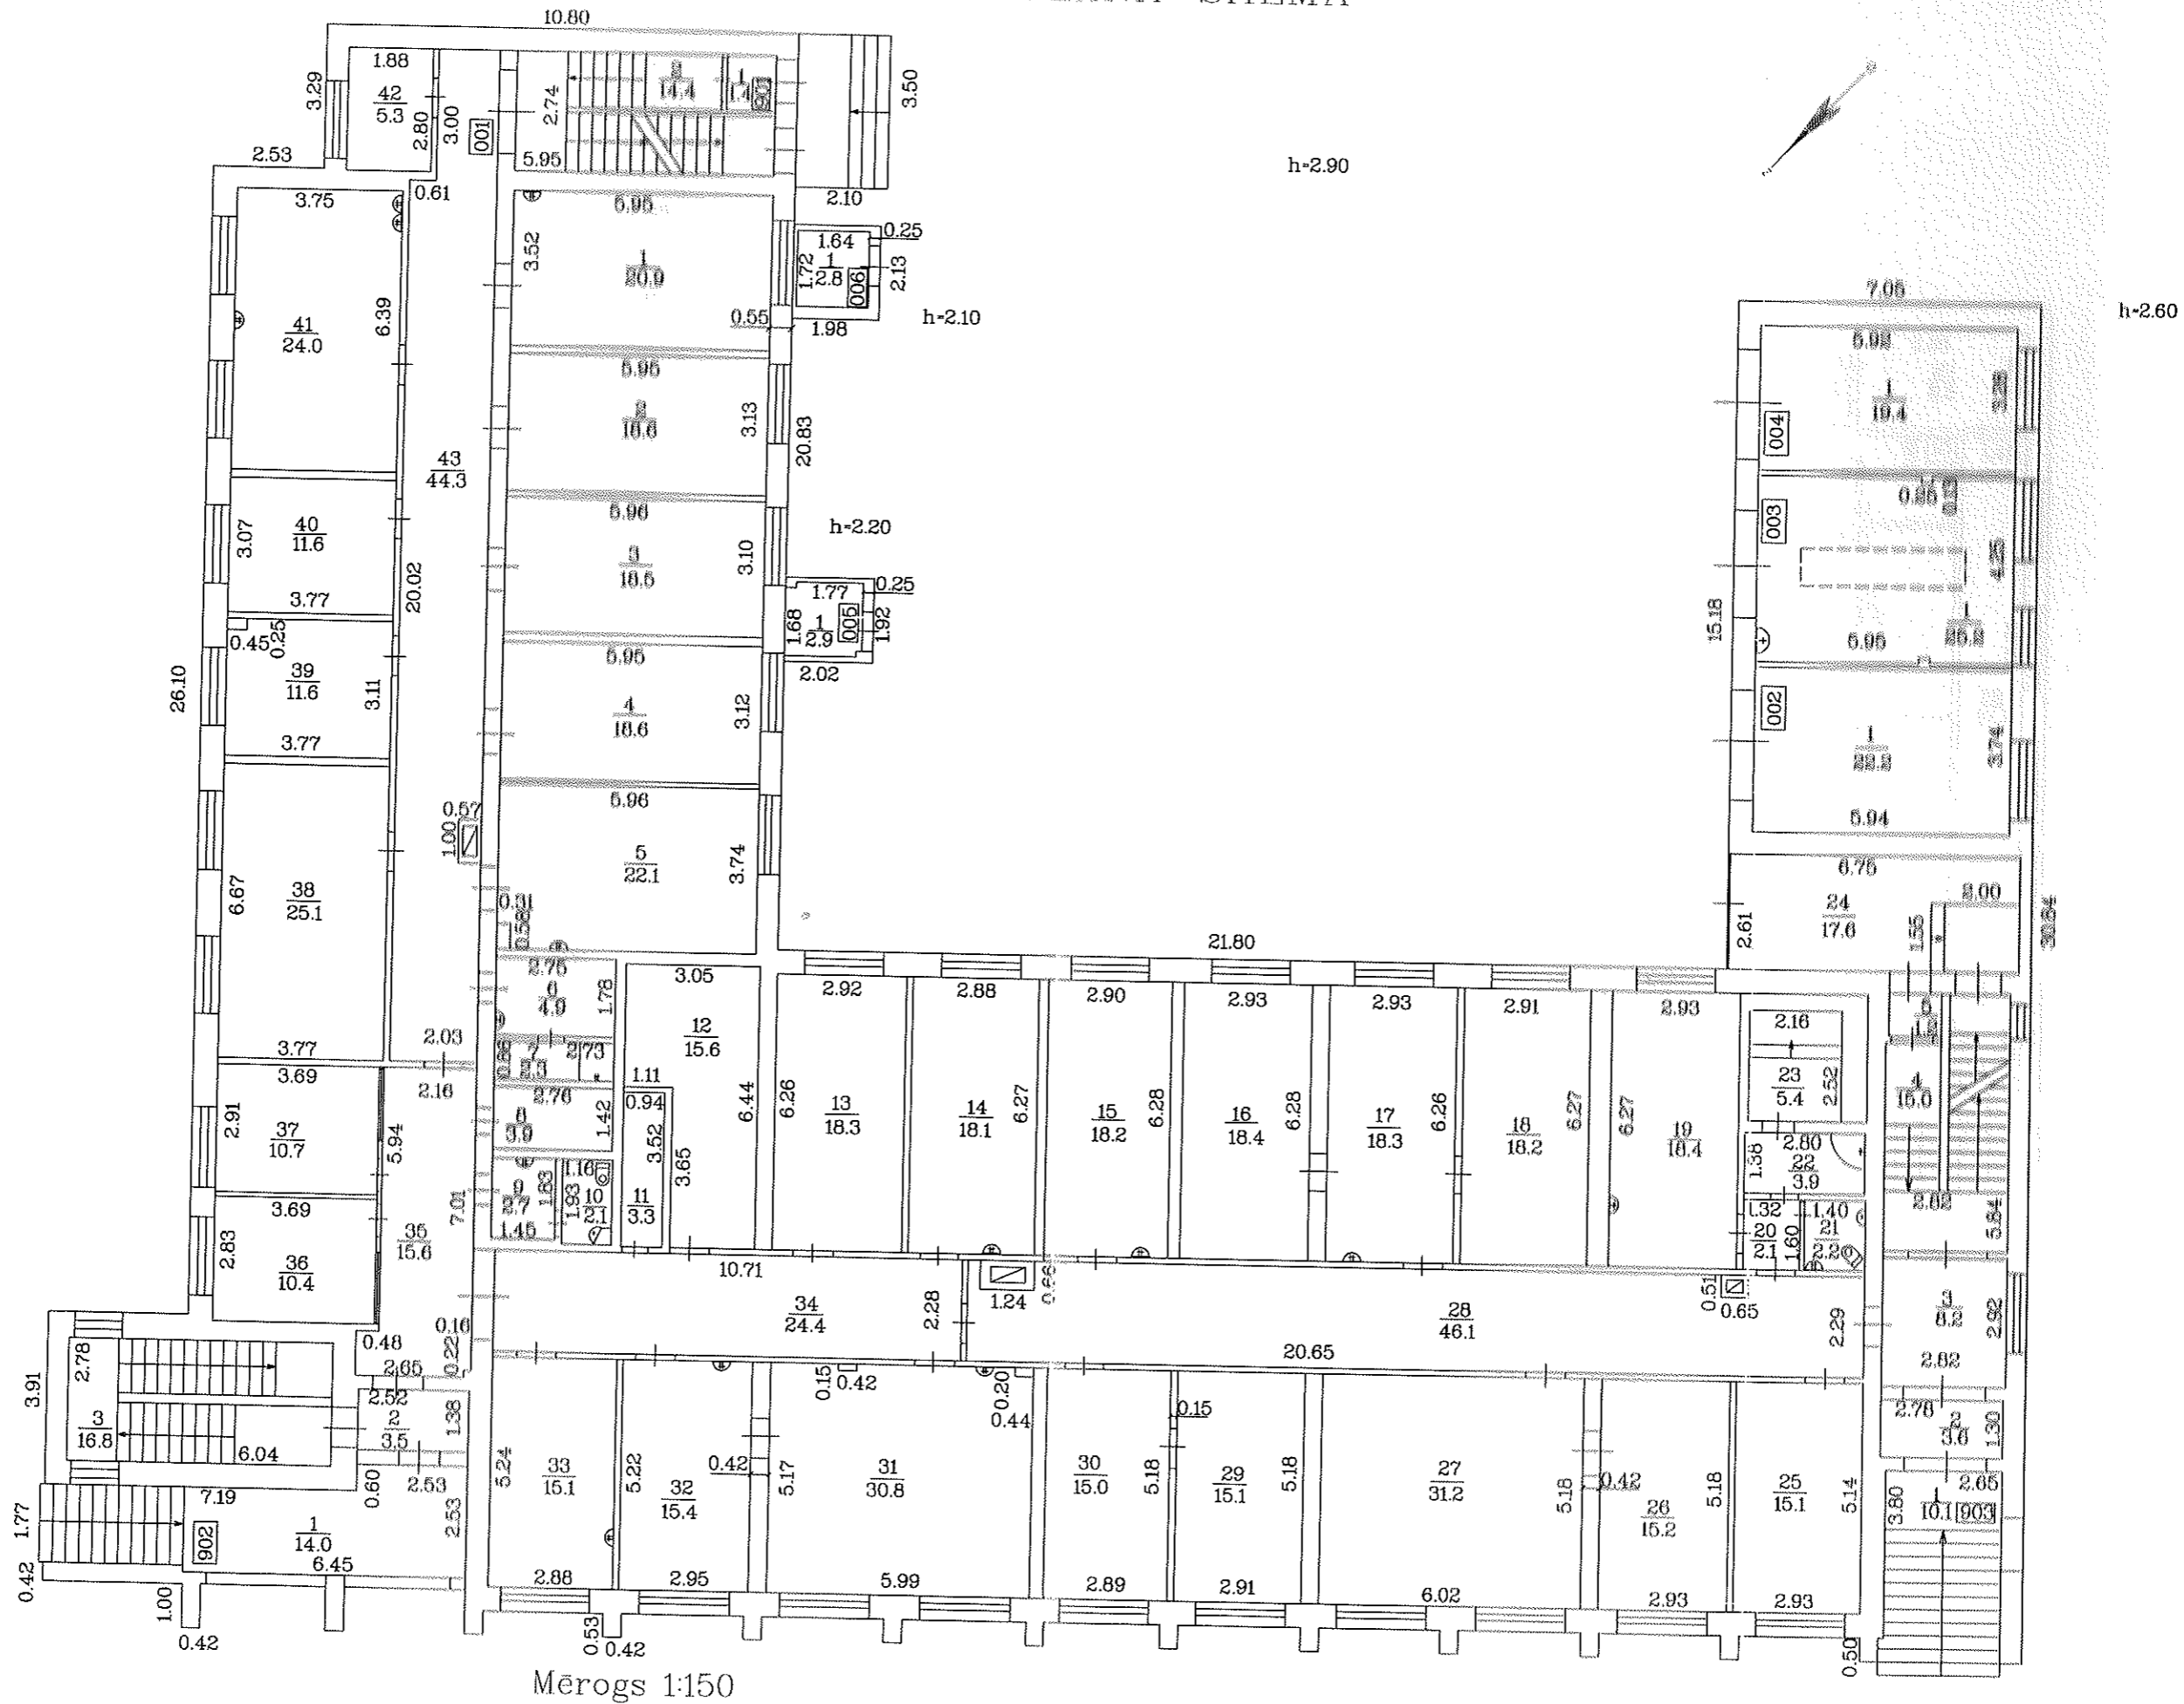

# BUVES 1. STĀVA PLĀNA SHĒMA

Mērogs 1:150